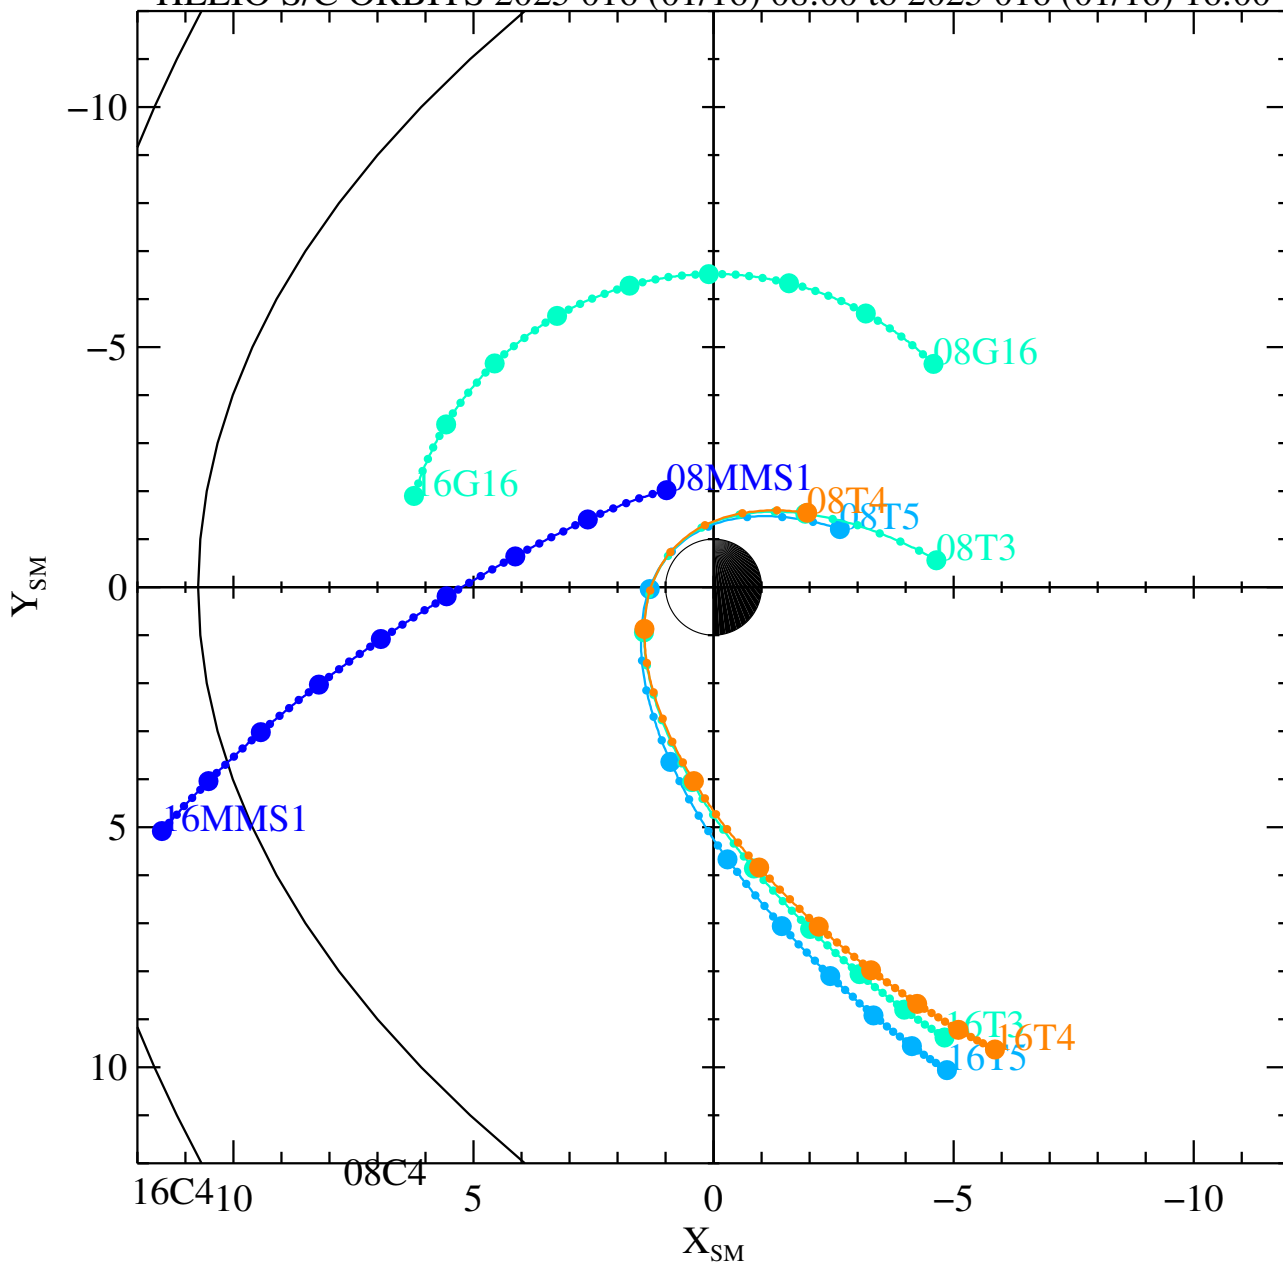

HELIO S/C ORBITS 2025 016 (01/16) 08:00 to 2025 016 (01/16) 16:00

Sat Feb 15 08:27:08 2025

RBSPA-A, RBSPB-B, THEMISA-T5, THEMISD-T3, THEMISE-T4, CLUSTER4-C4, GOES13-G13, GOES15-G15, GOES16-G16, MMS1-MMS1, GEO