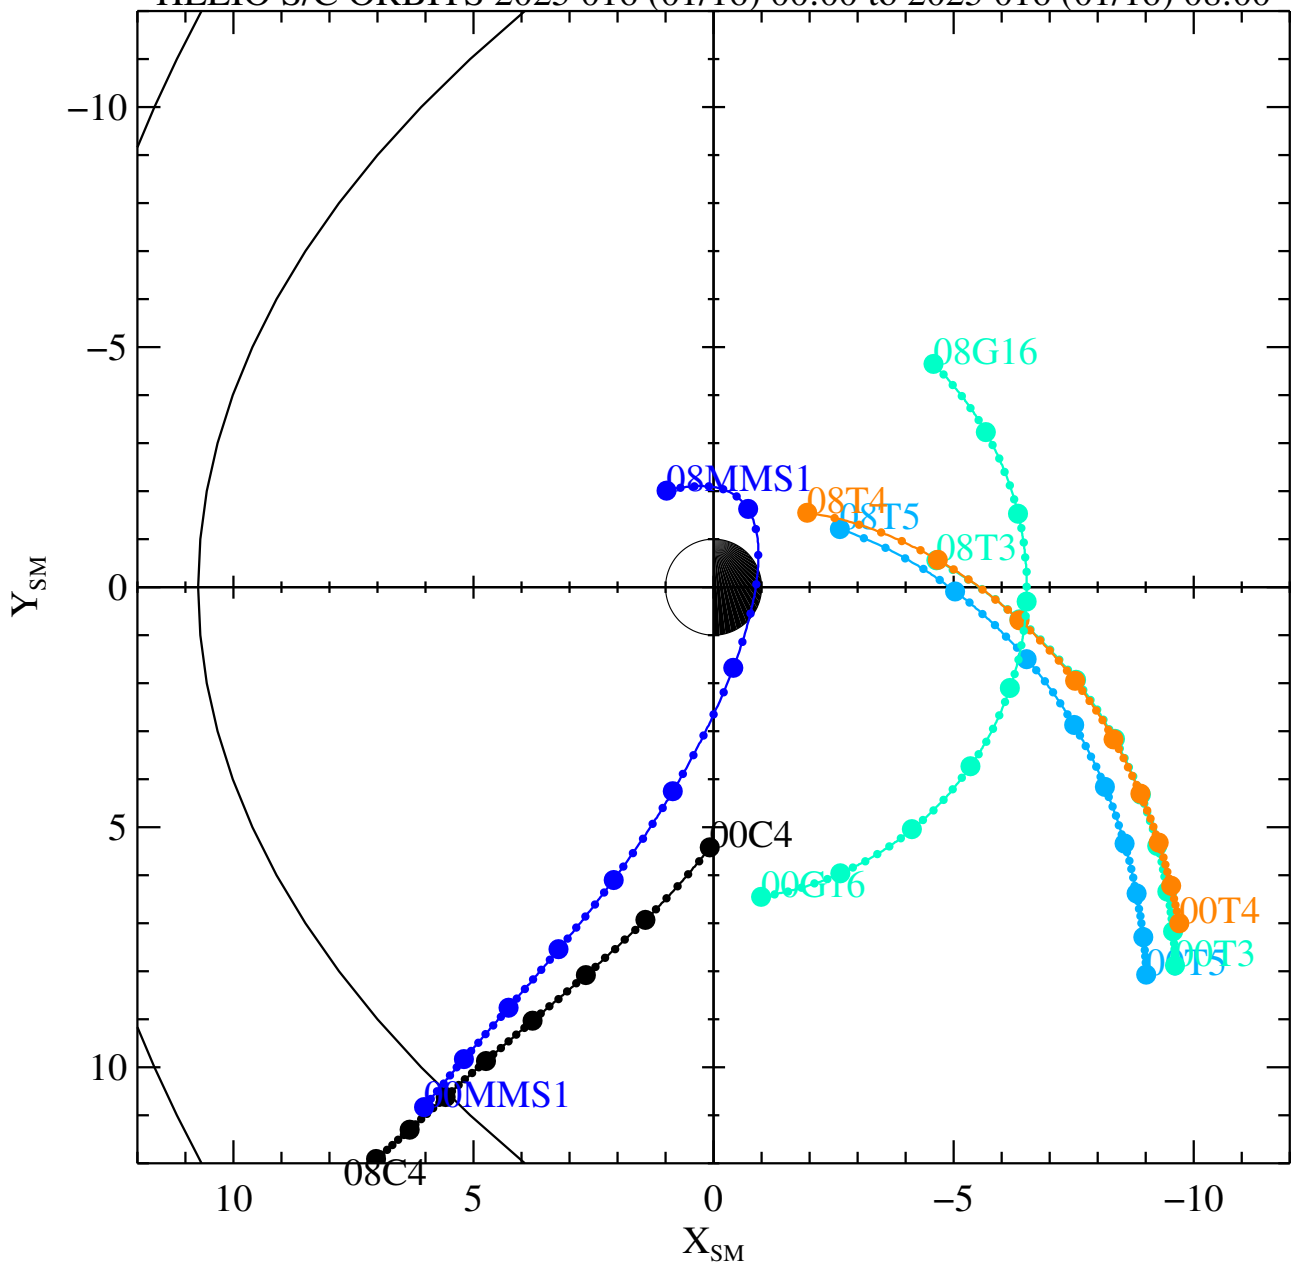

HELIO S/C ORBITS 2025 016 (01/16) 00:00 to 2025 016 (01/16) 08:00

Sat Feb 15 08:27:03 2025