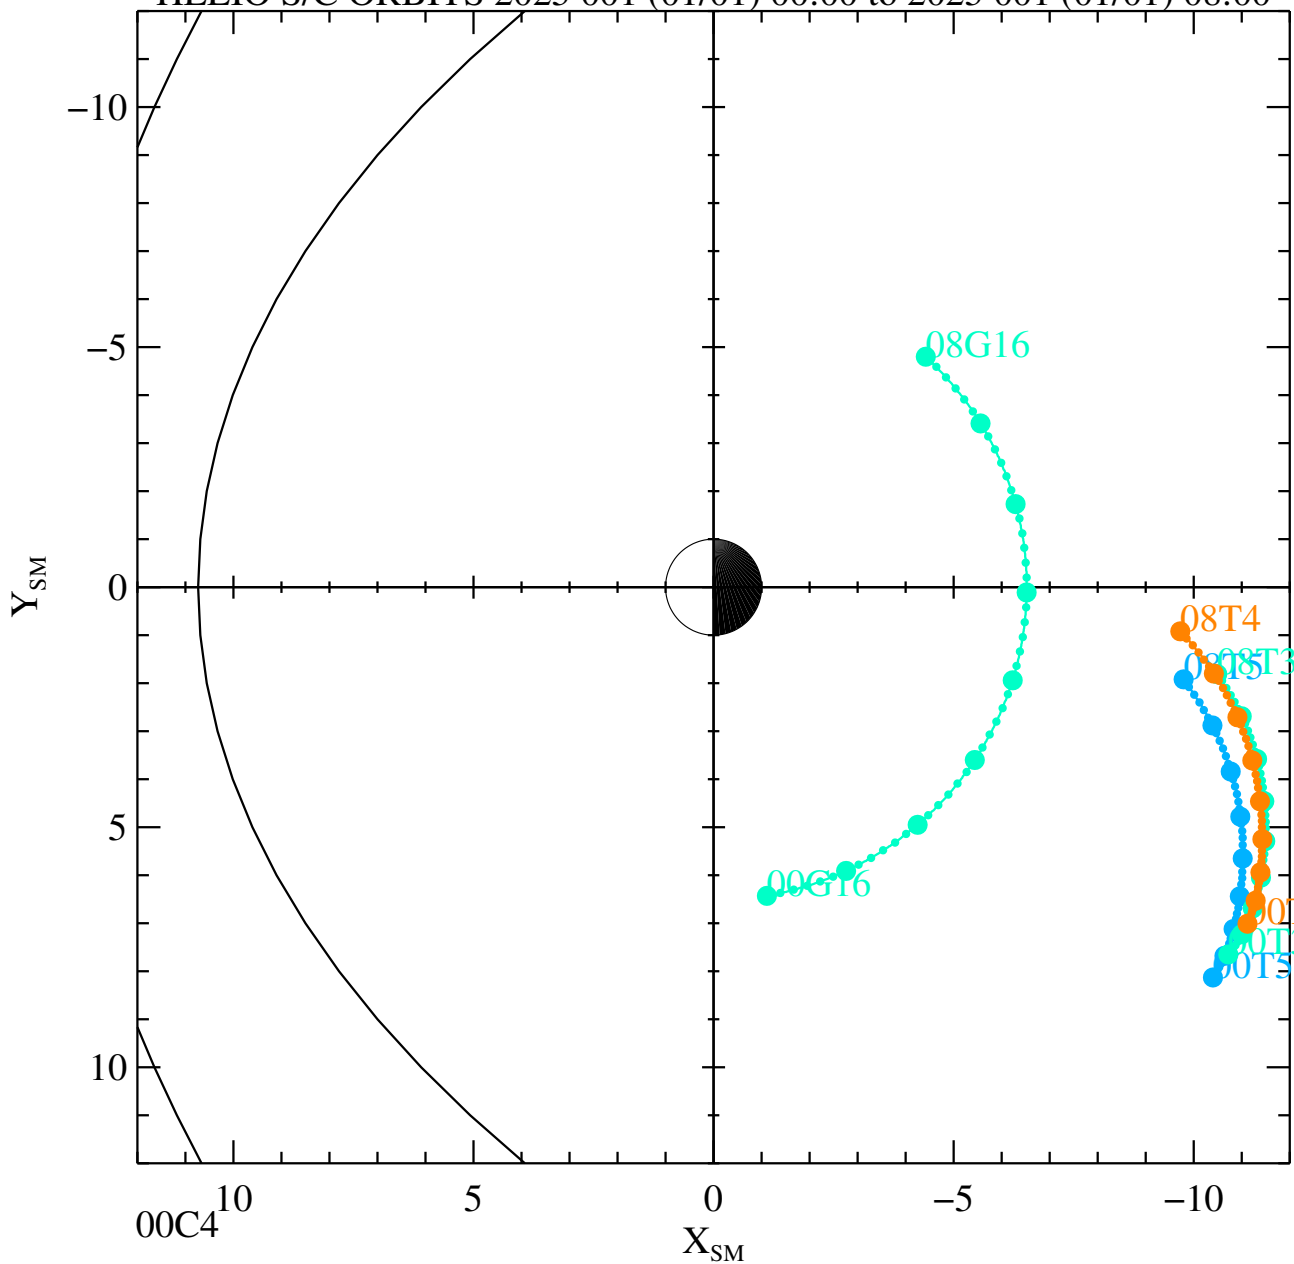

HELIO S/C ORBITS 2025 001 (01/01) 00:00 to 2025 001 (01/01) 08:00

Tue Jan 28 08:27:53 2025

RBS08C4, RBSPB-B, THEMISA-T5, THEMISD-T3, THEMISE-T4, CLUSTER4-C4, GOES13-G13, GOES15-G15, GOES16-G16, MMS1-MMS1, GEO