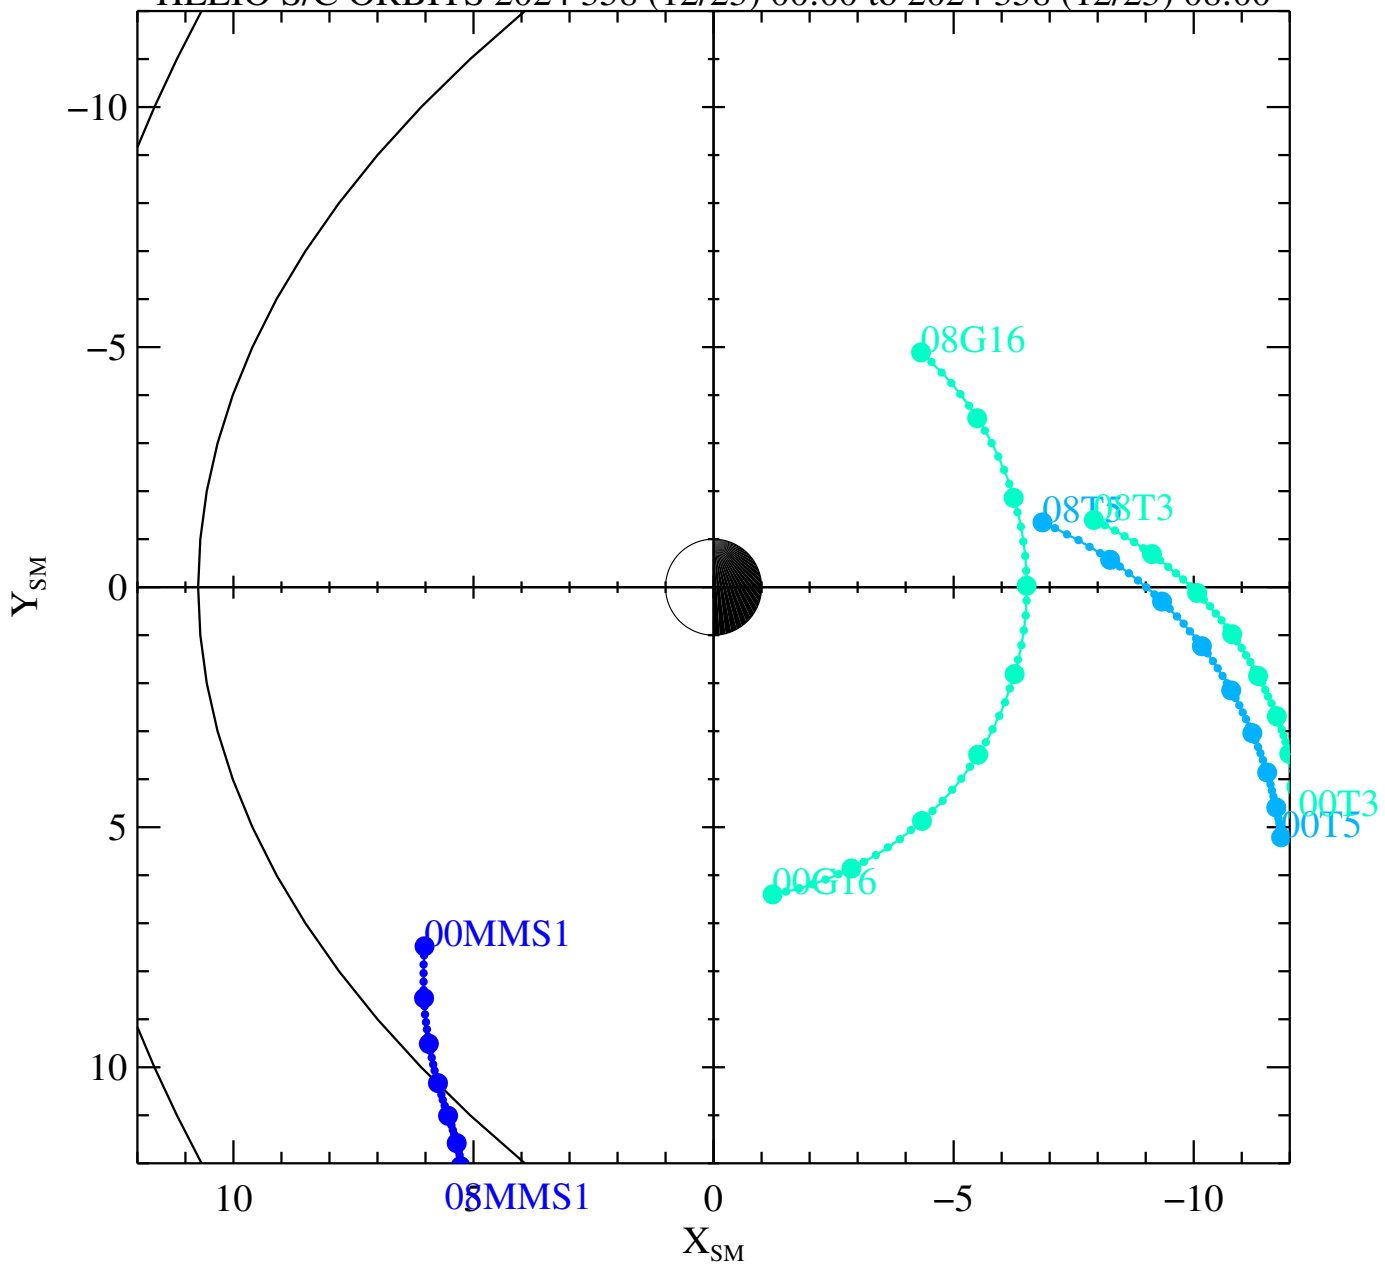

HELIO S/C ORBITS 2024 358 (12/23) 00:00 to 2024 358 (12/23) 08:00

Thu Jan 23 08:26:18 2025

RBSPA-A, RBSPB-B, THEMISA-T5, THEMISD-T3, THEMISE-T4, CLUSTER4-C4, GOES13-G13, GOES15-G15, GOES16-G16, MMS1-MMS1, GEO

00C4

08G4