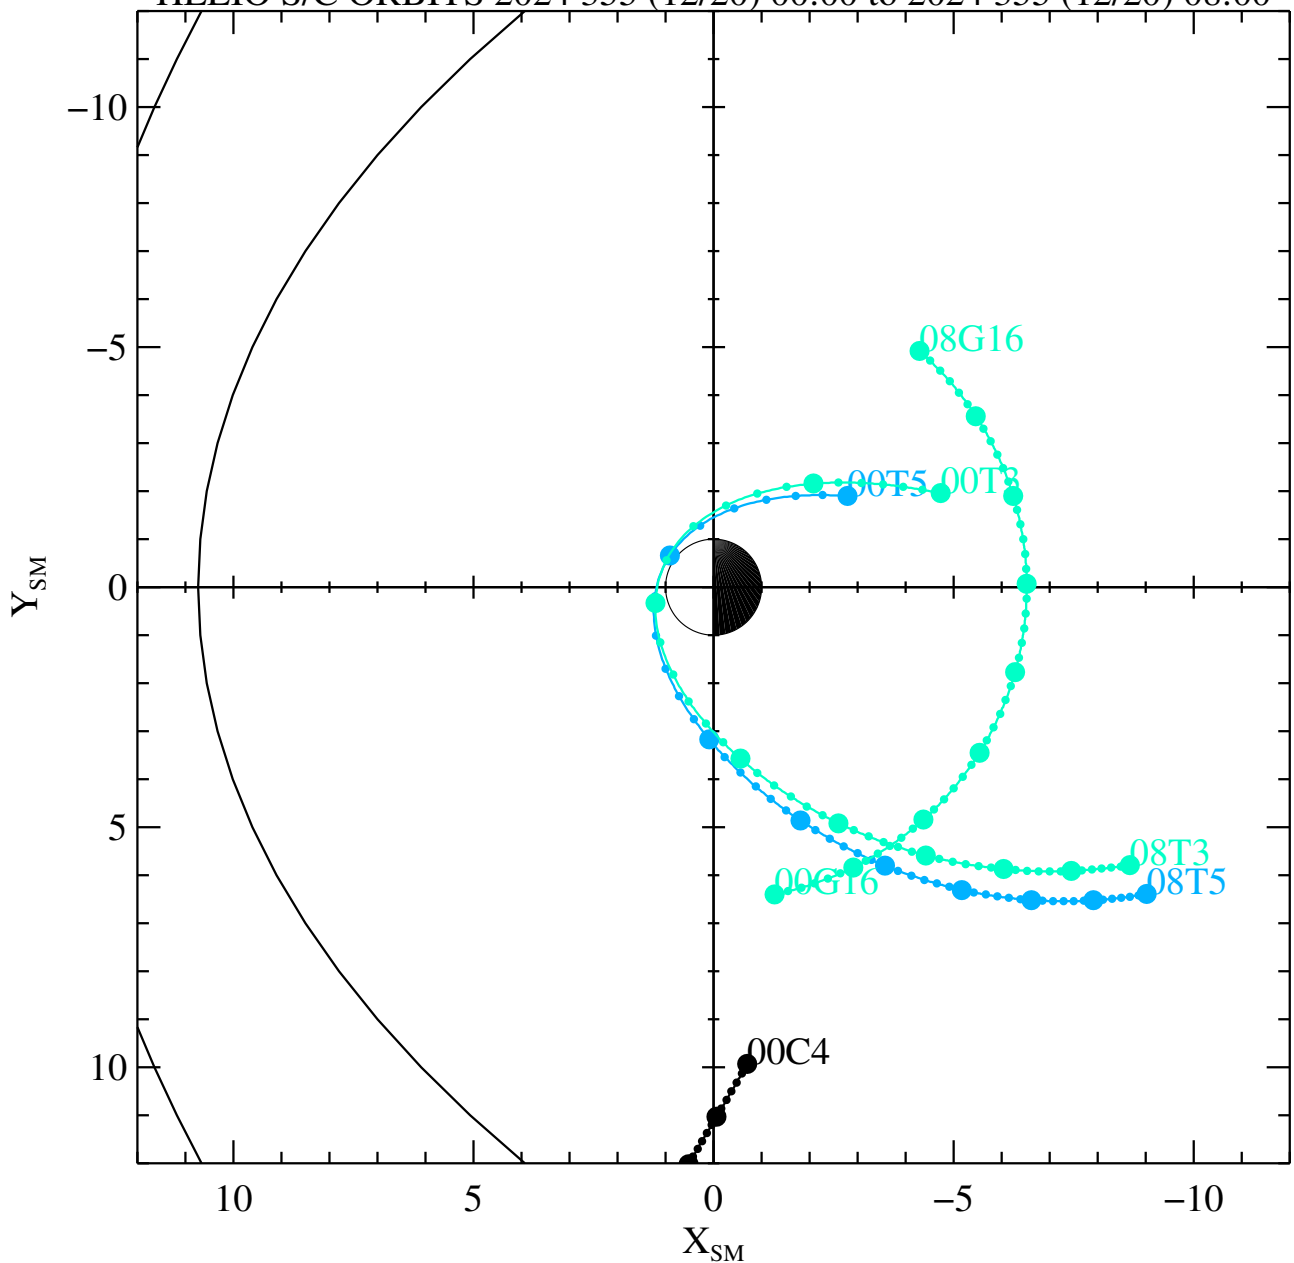

HELIO S/C ORBITS 2024 355 (12/20) 00:00 to 2024 355 (12/20) 08:00

Mon Jan 20 08:26:08 2025

RBSPA-A, RBSPB-B, THEMISA-T5, THEMISD-T3, THEMISE-T4, CLUSTER4-C4, GOES13-G13, GOES15-G15, GOES16-G16, MMS1-MMS1, GEO