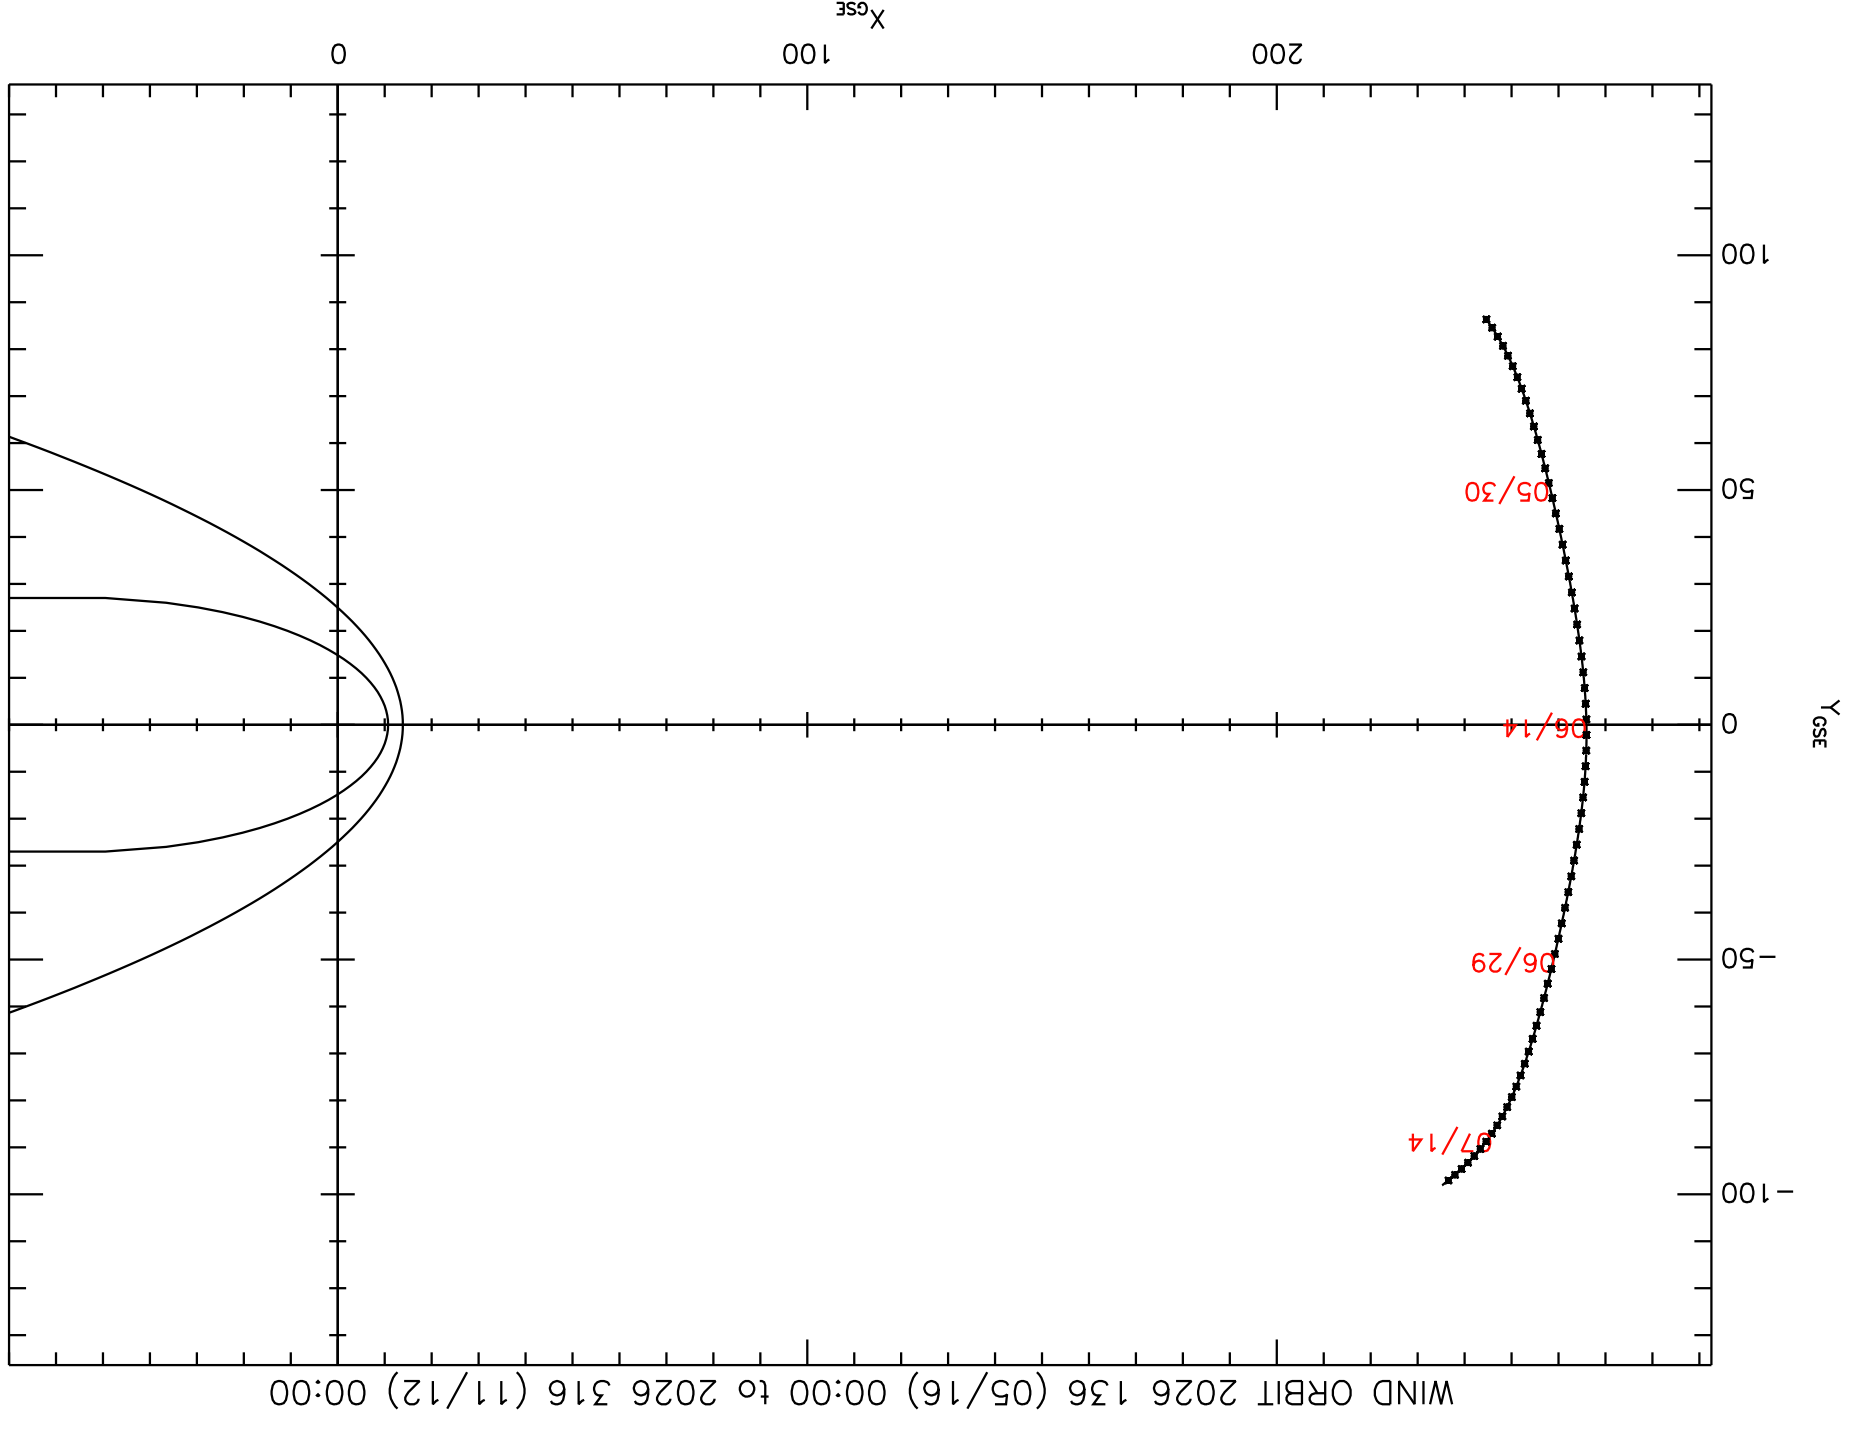

Thu May 28 19:00:06 2026

WIND ORBIT 2026 136 (05/16) 00:00 to 2026 316 (11/12) 00:00