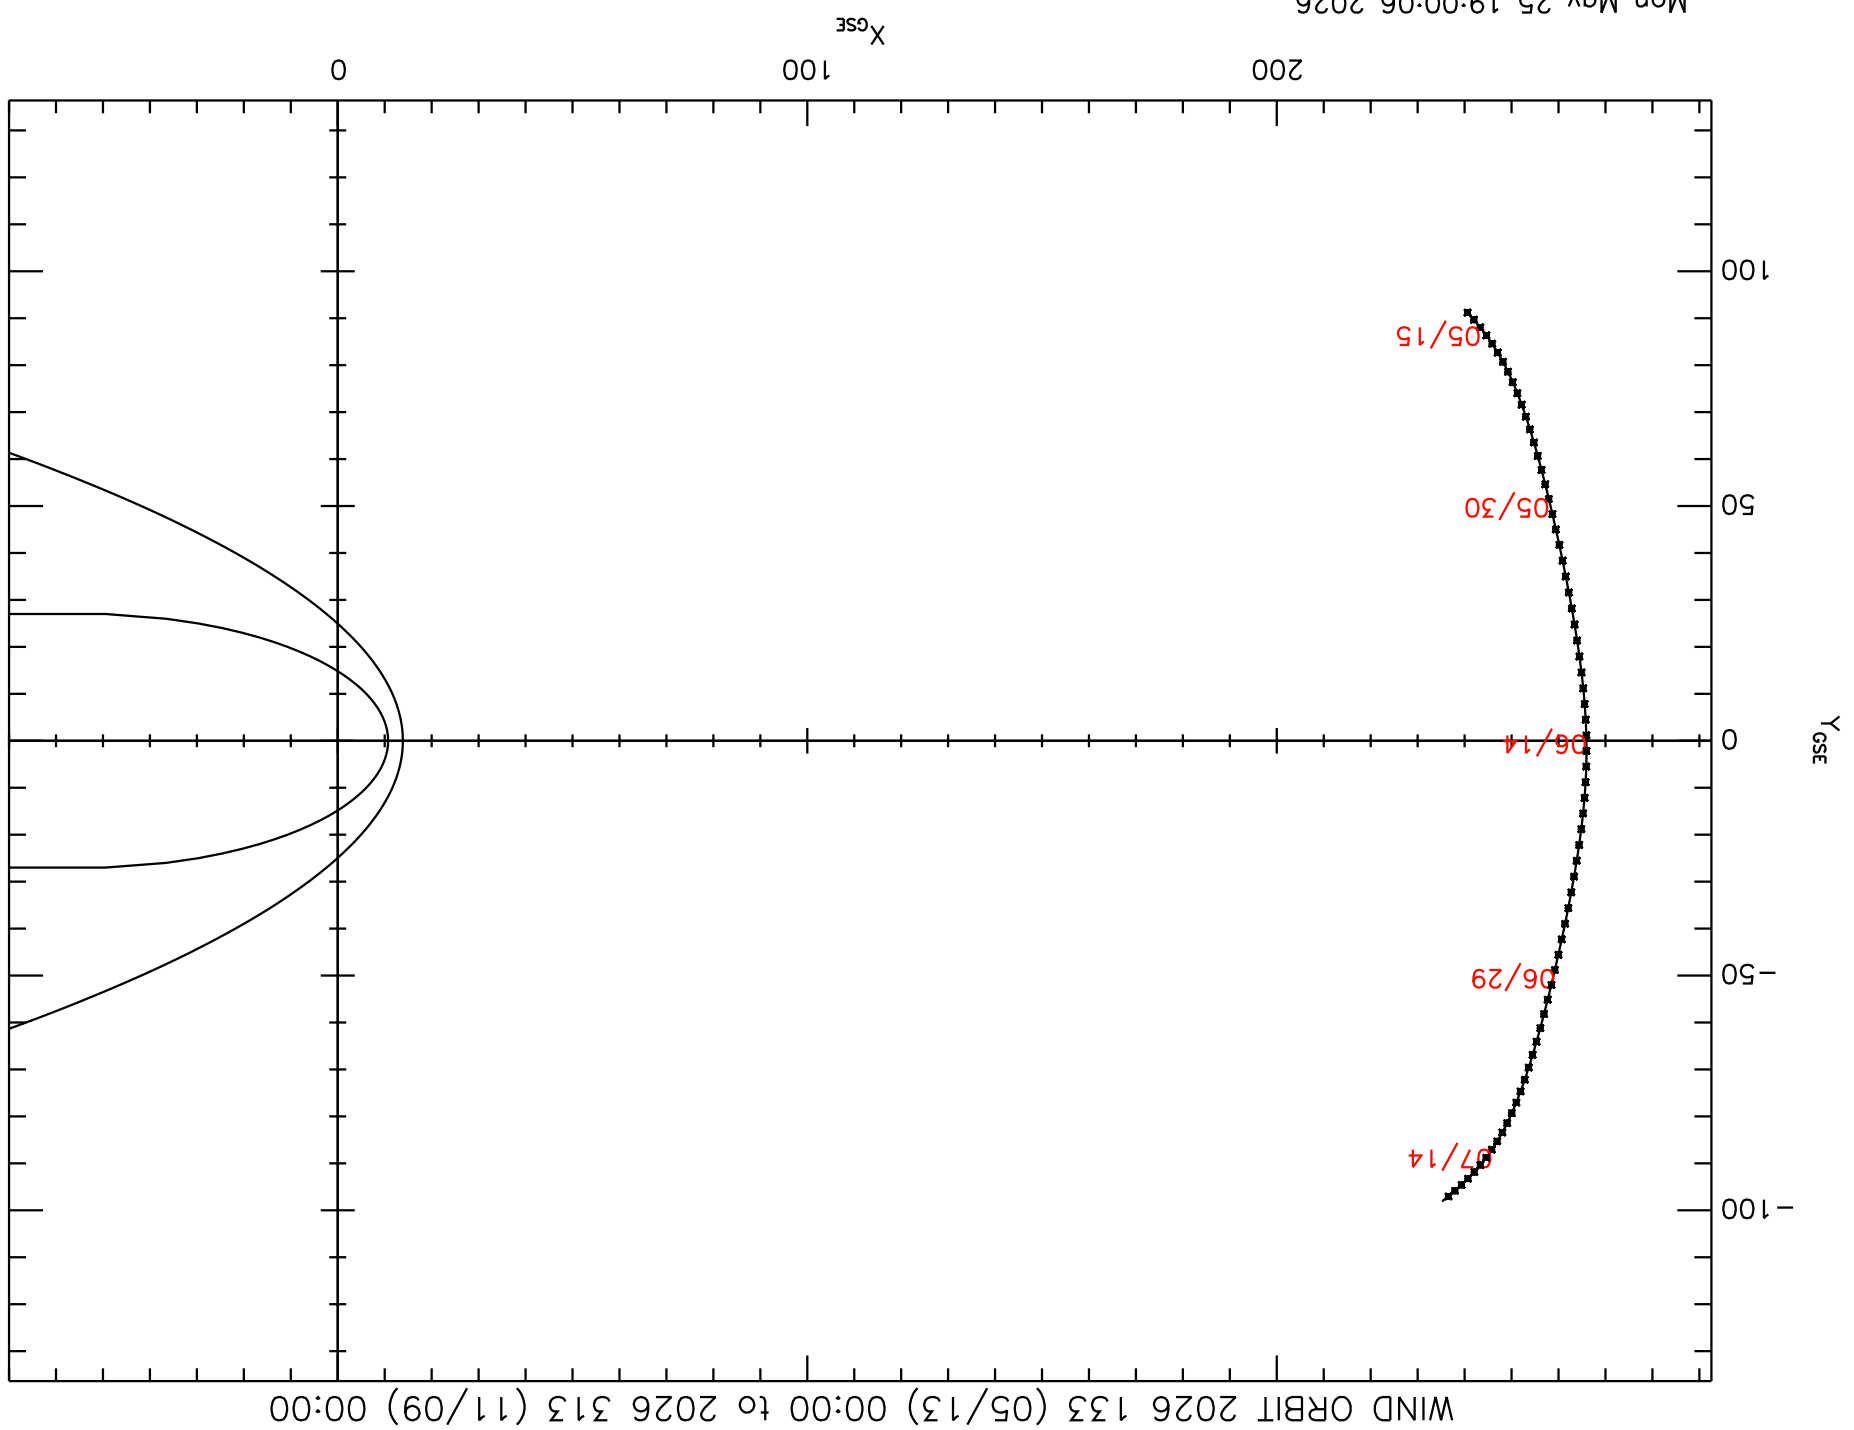

Mon May 25 19:00:06 2026

WIND ORBIT 2026 133 (05/13) 00:00 to 2026 313 (11/09) 00:00