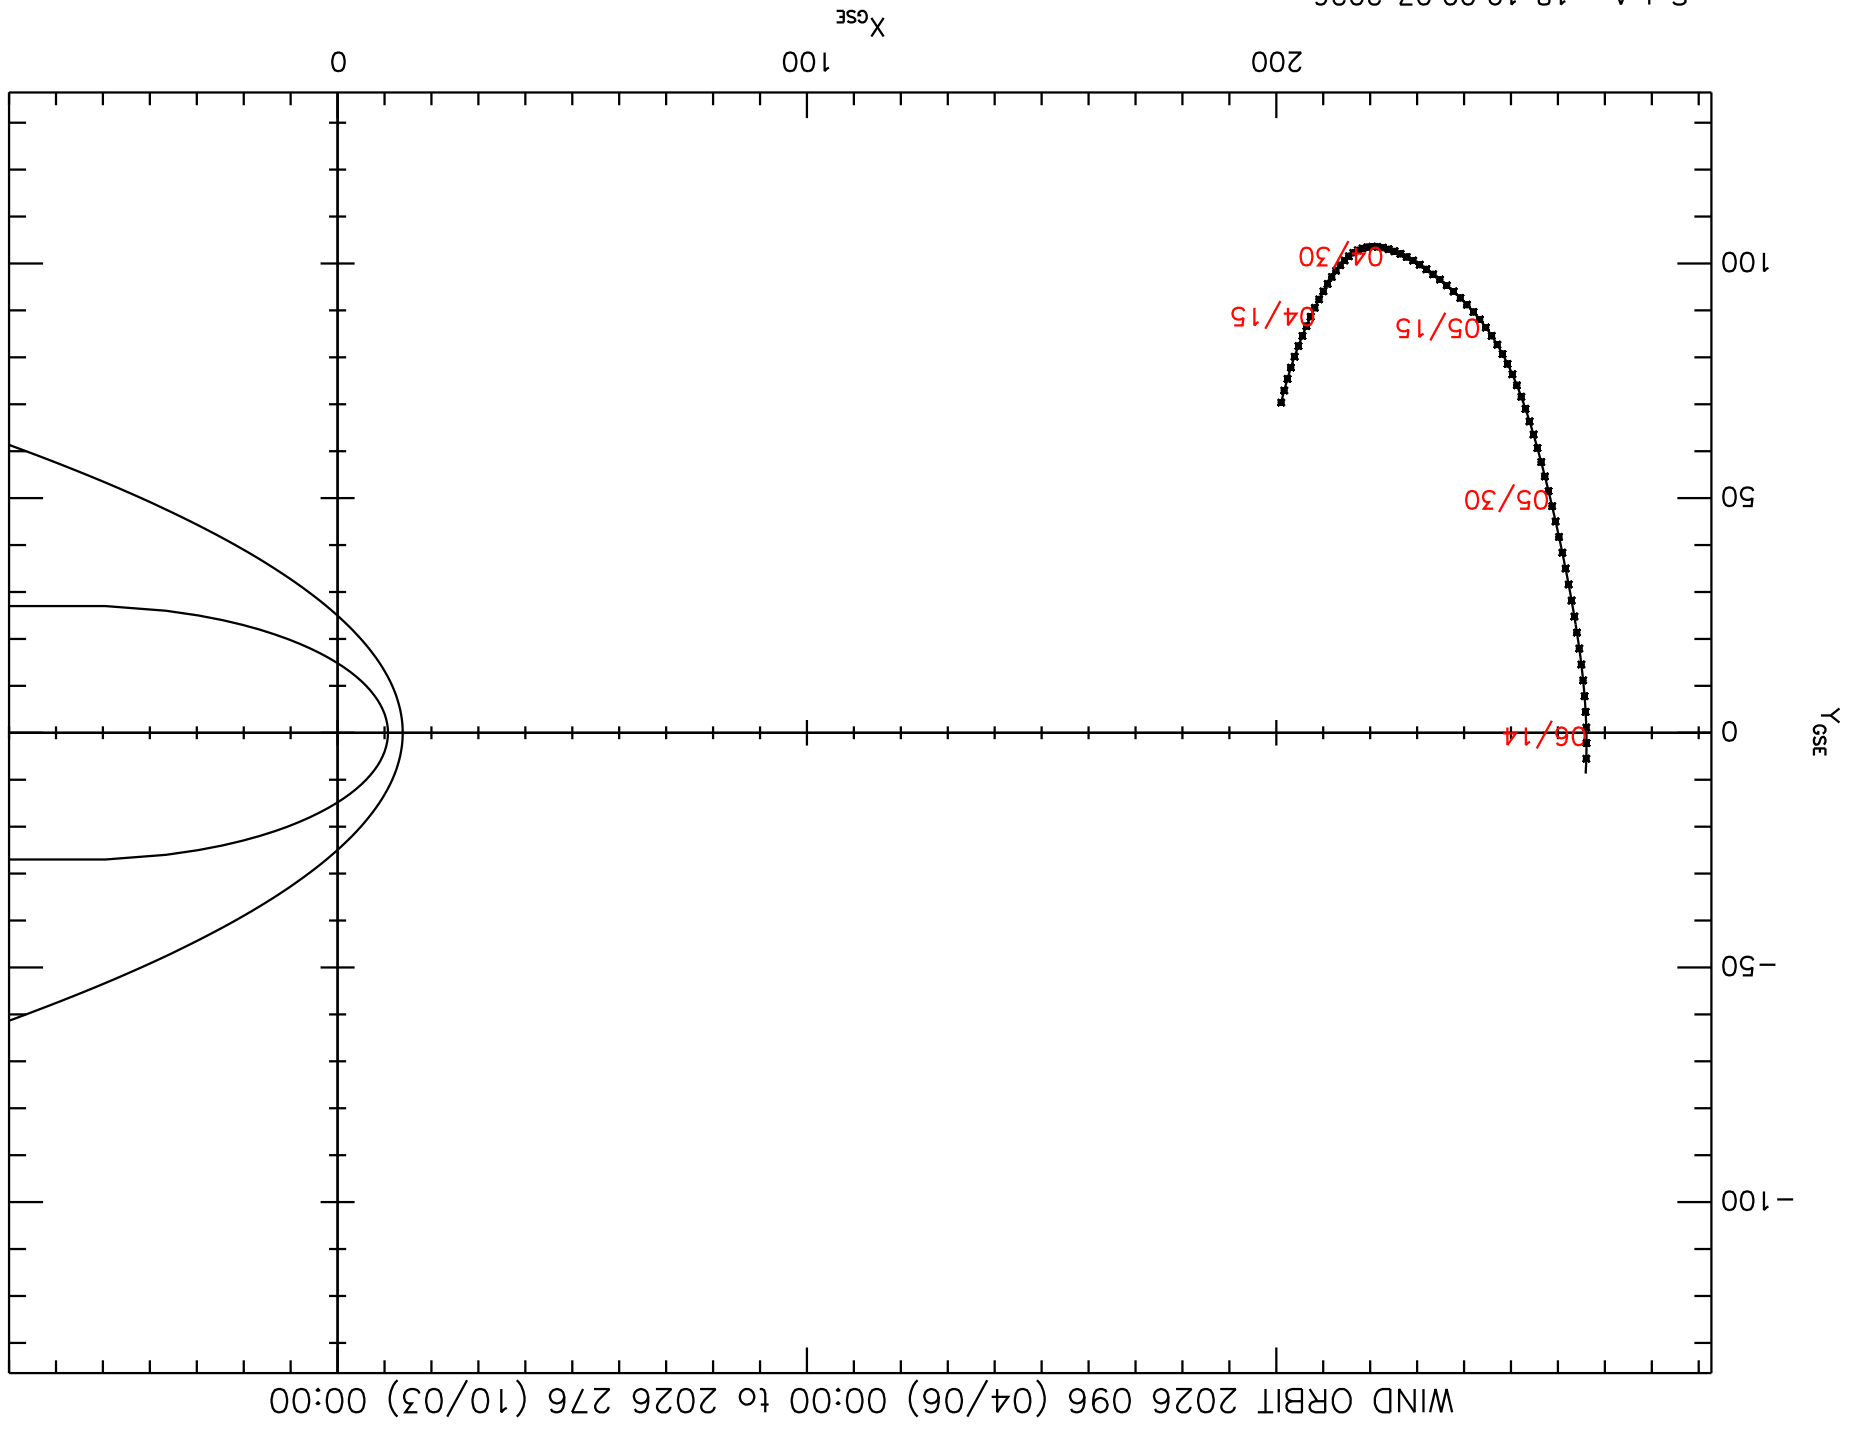

Sat Apr 18 19:00:07 2026

WIND ORBIT 2026 096 (04/06) 00:00 to 2026 276 (10/03) 00:00

X_{GSE}

Y_{GSE}