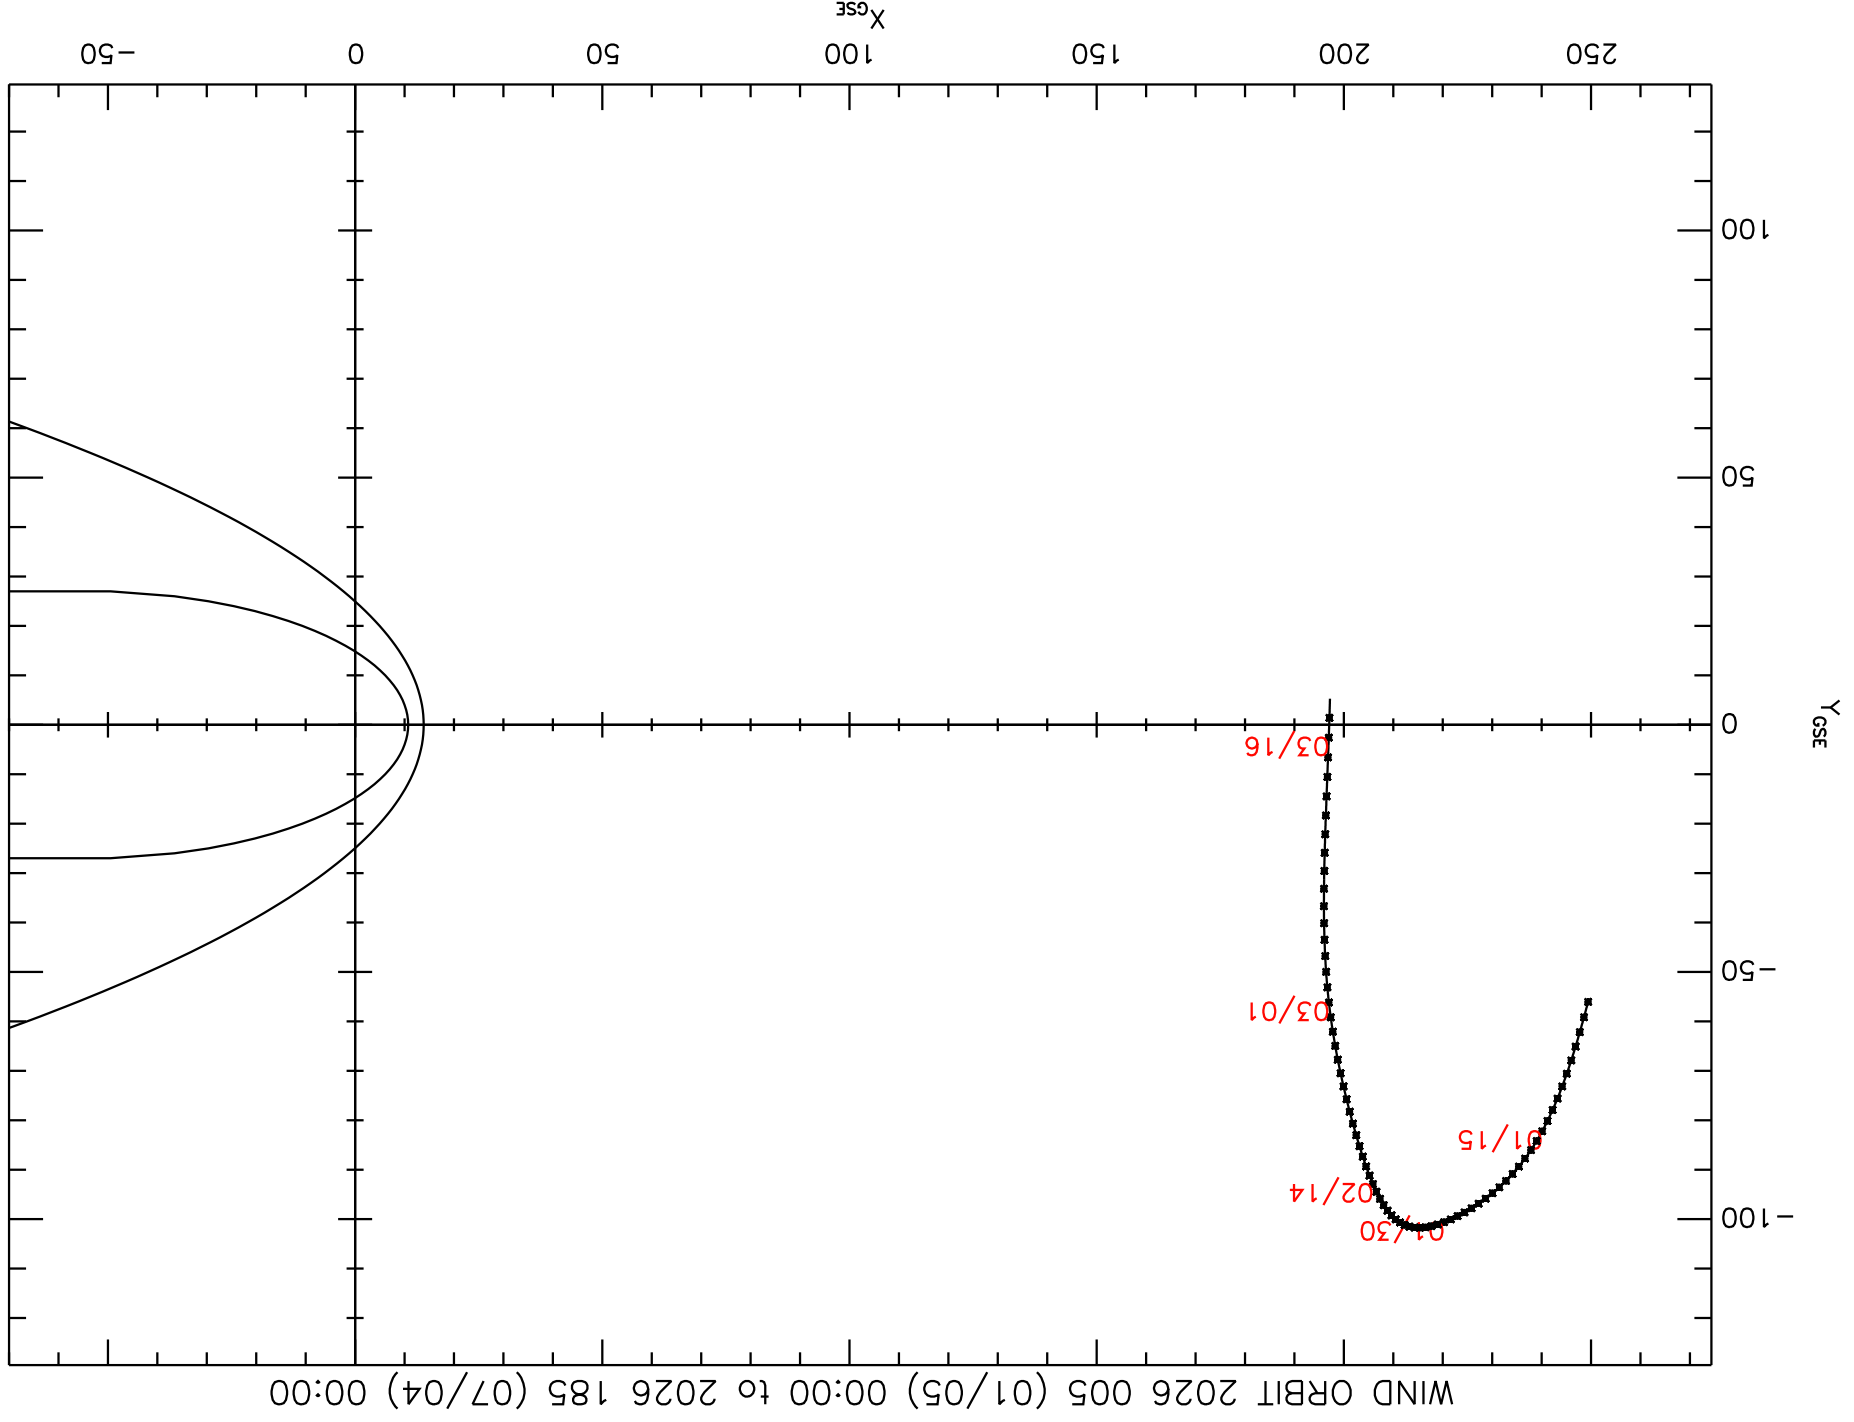

Sat Jan 17 19:00:07 2026

WIND ORBIT 2026 005 (01/05) 00:00 to 2026 185 (07/04) 00:00