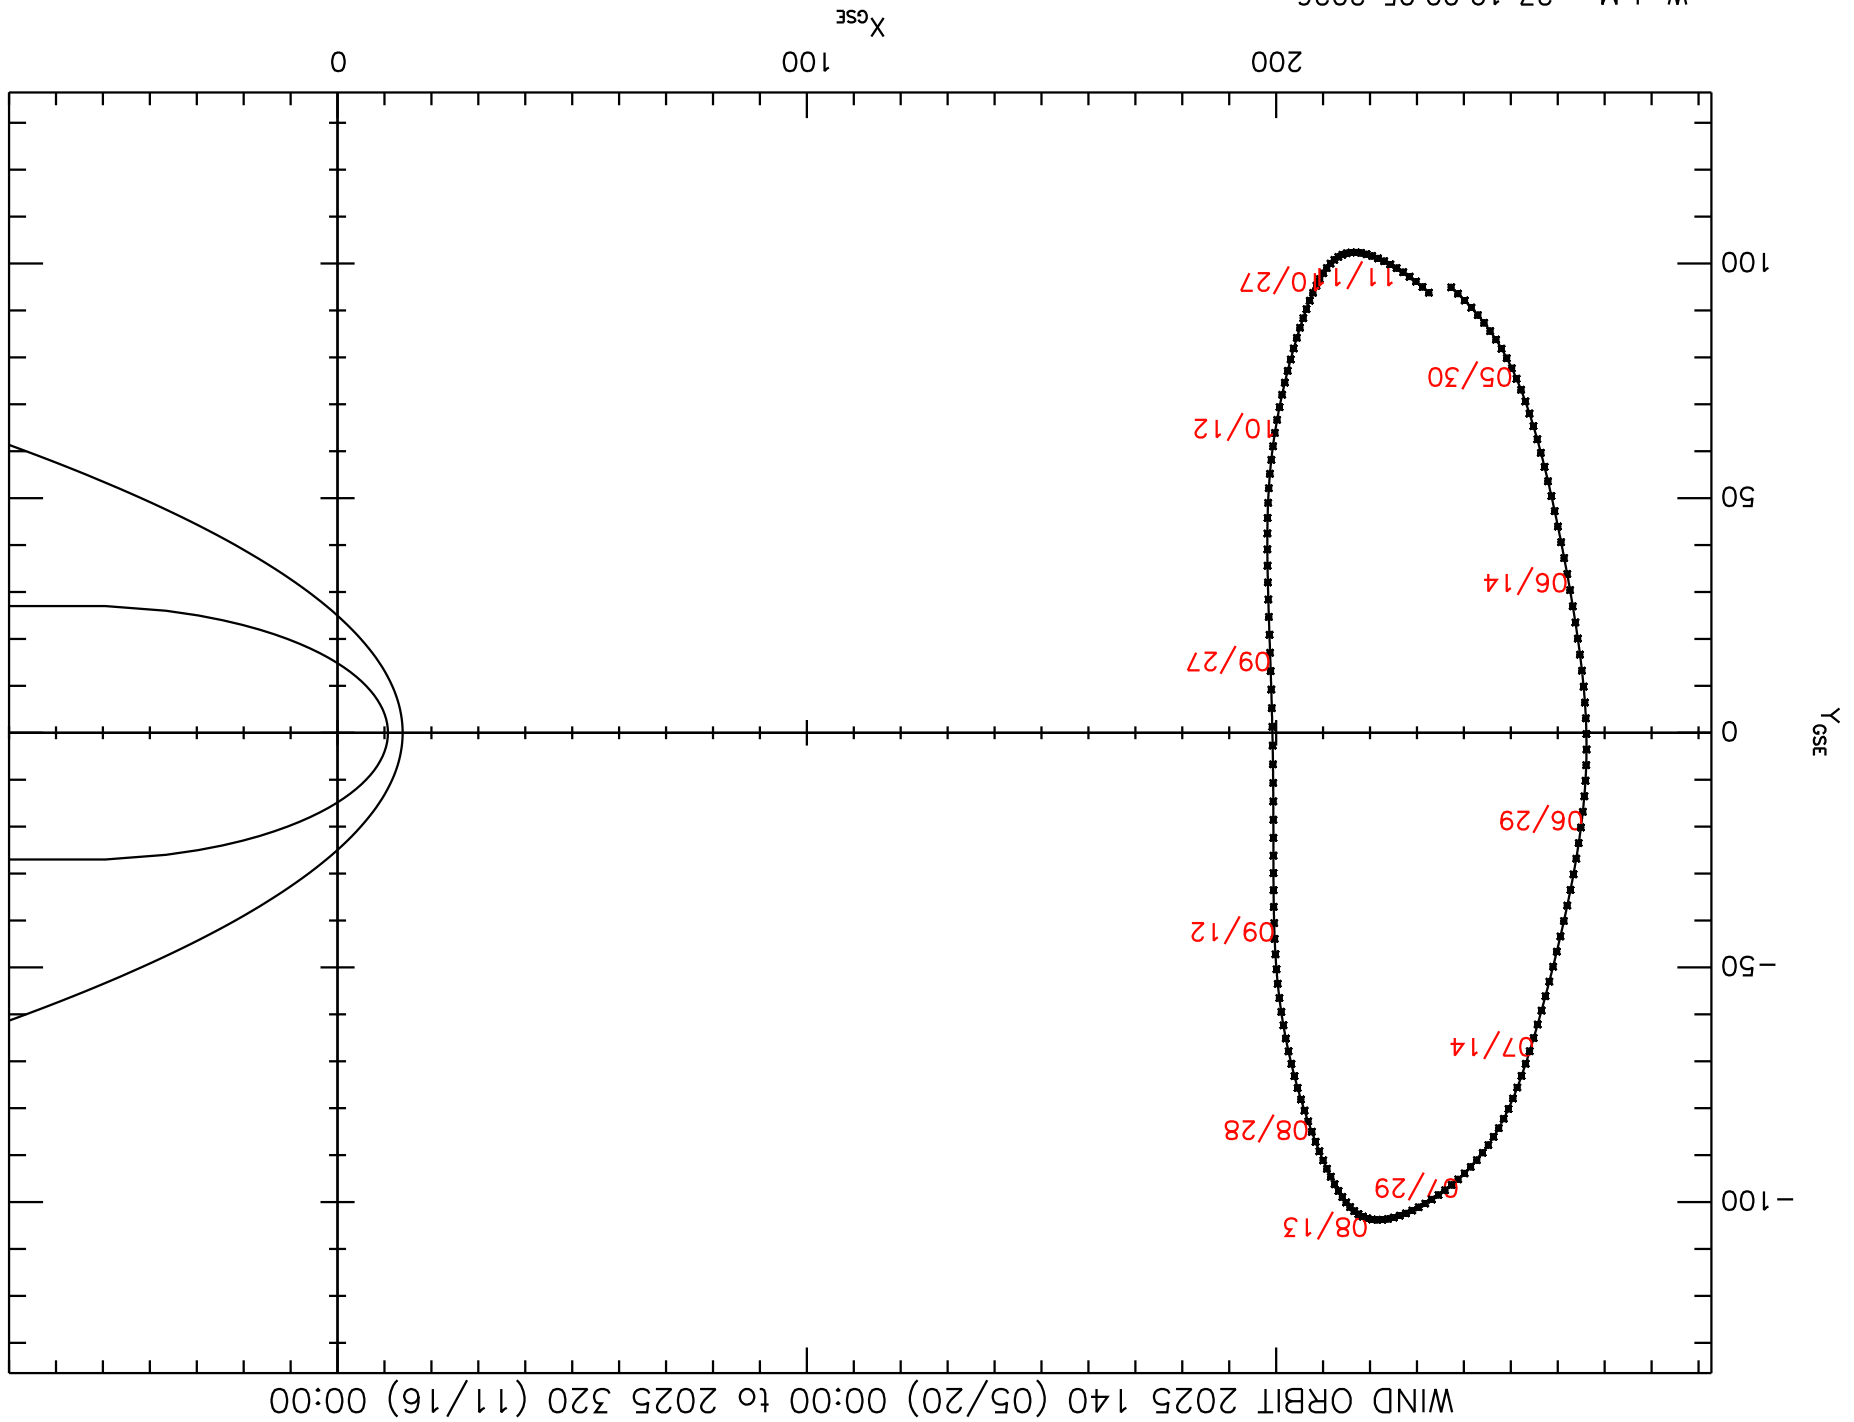

Wed May 27 19:00:05 2026

WIND ORBIT 2025 140 (05/20) 00:00 to 2025 320 (11/16) 00:00