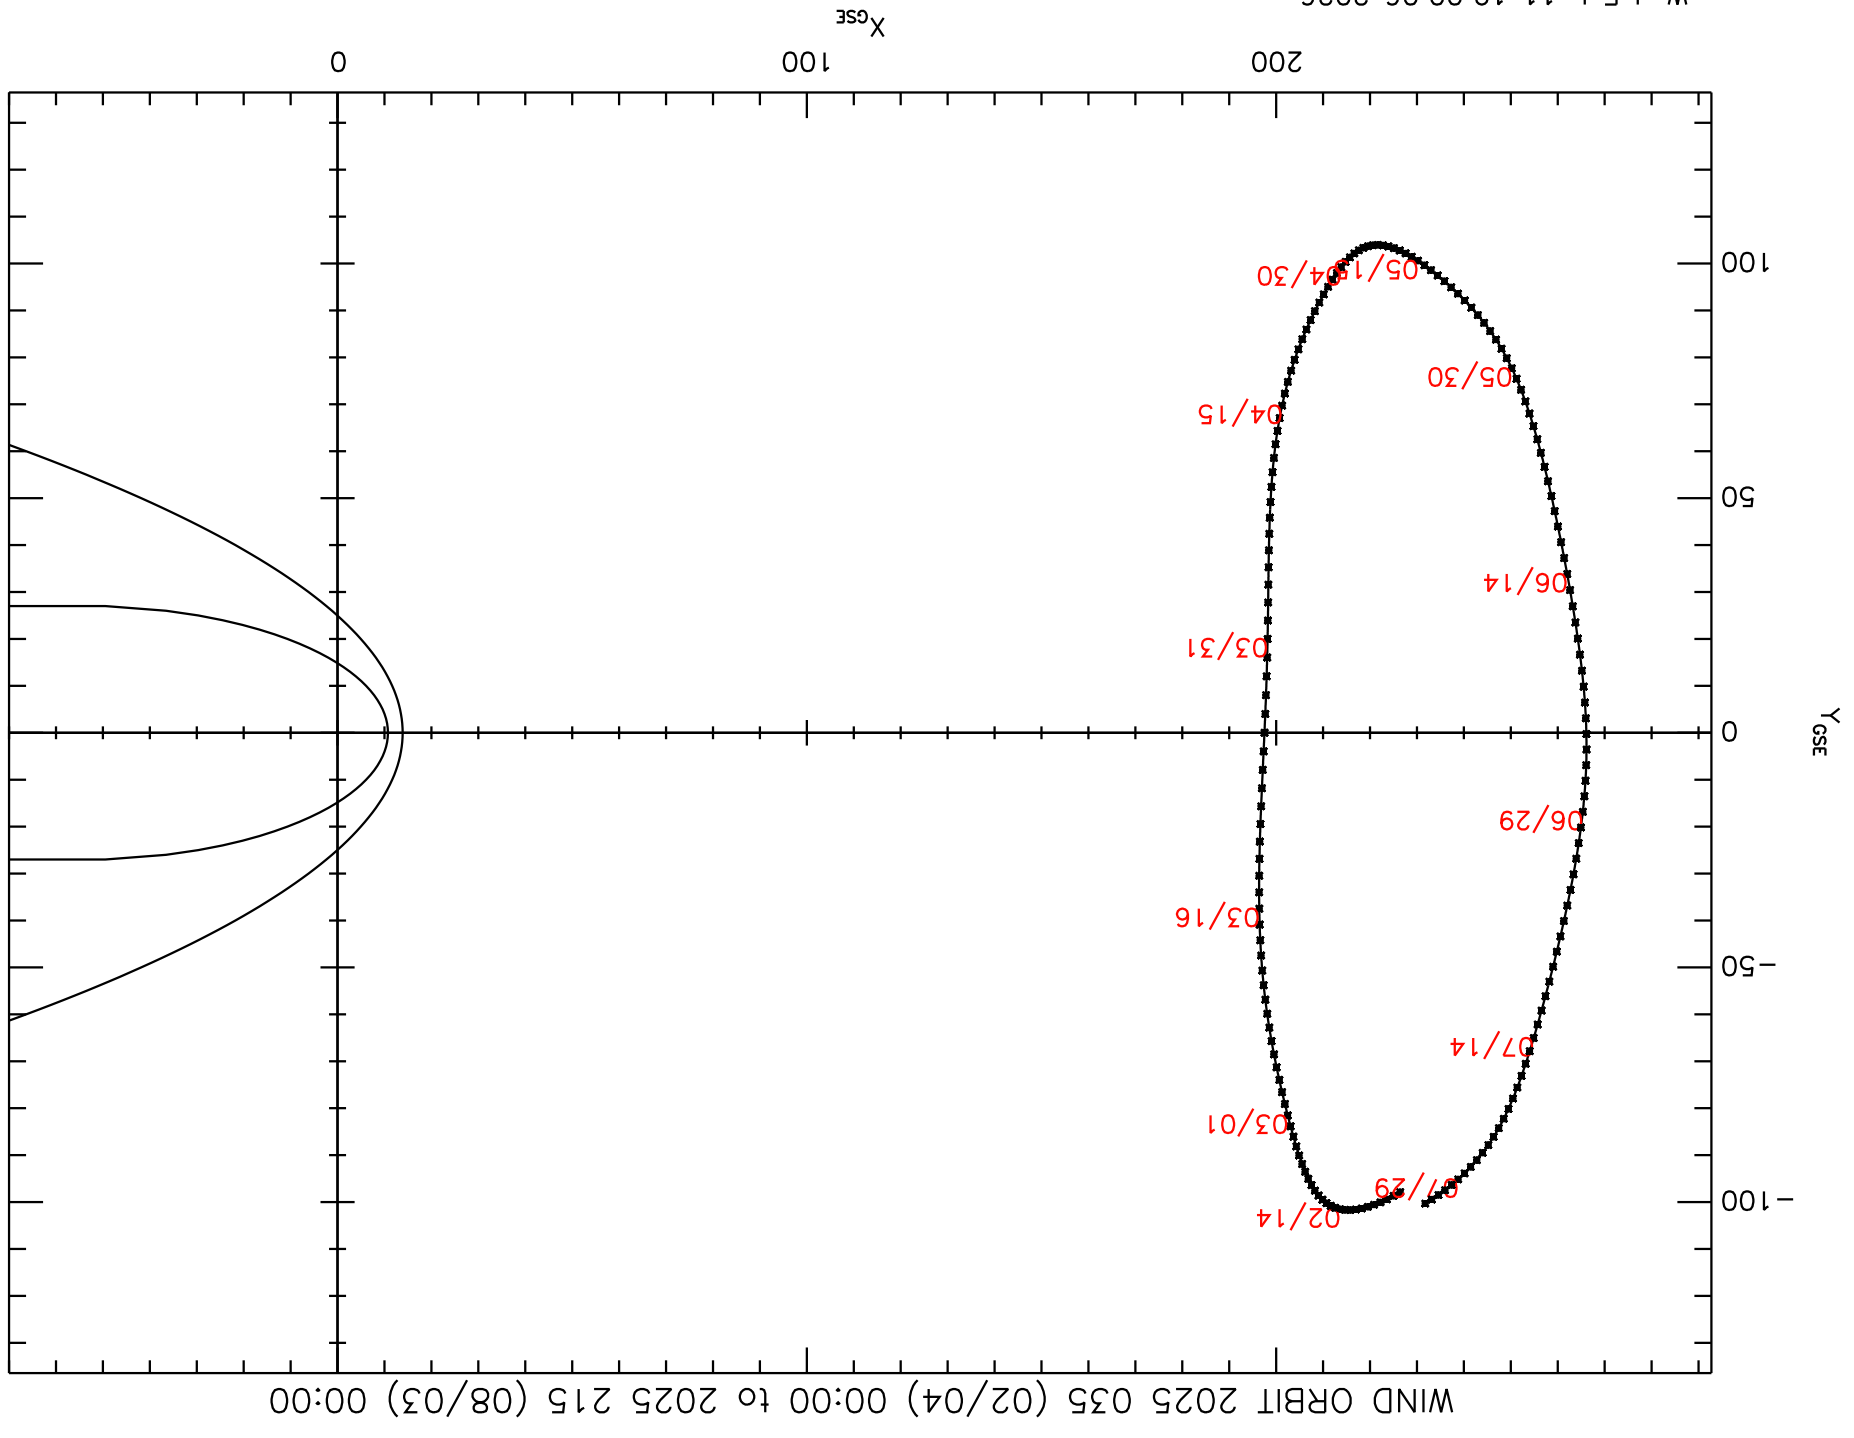

Wed Feb 11 19:00:06 2026

WIND ORBIT 2025 035 (02/04) 00:00 to 2025 215 (08/03) 00:00

X_{GSE}

Y_{GSE}