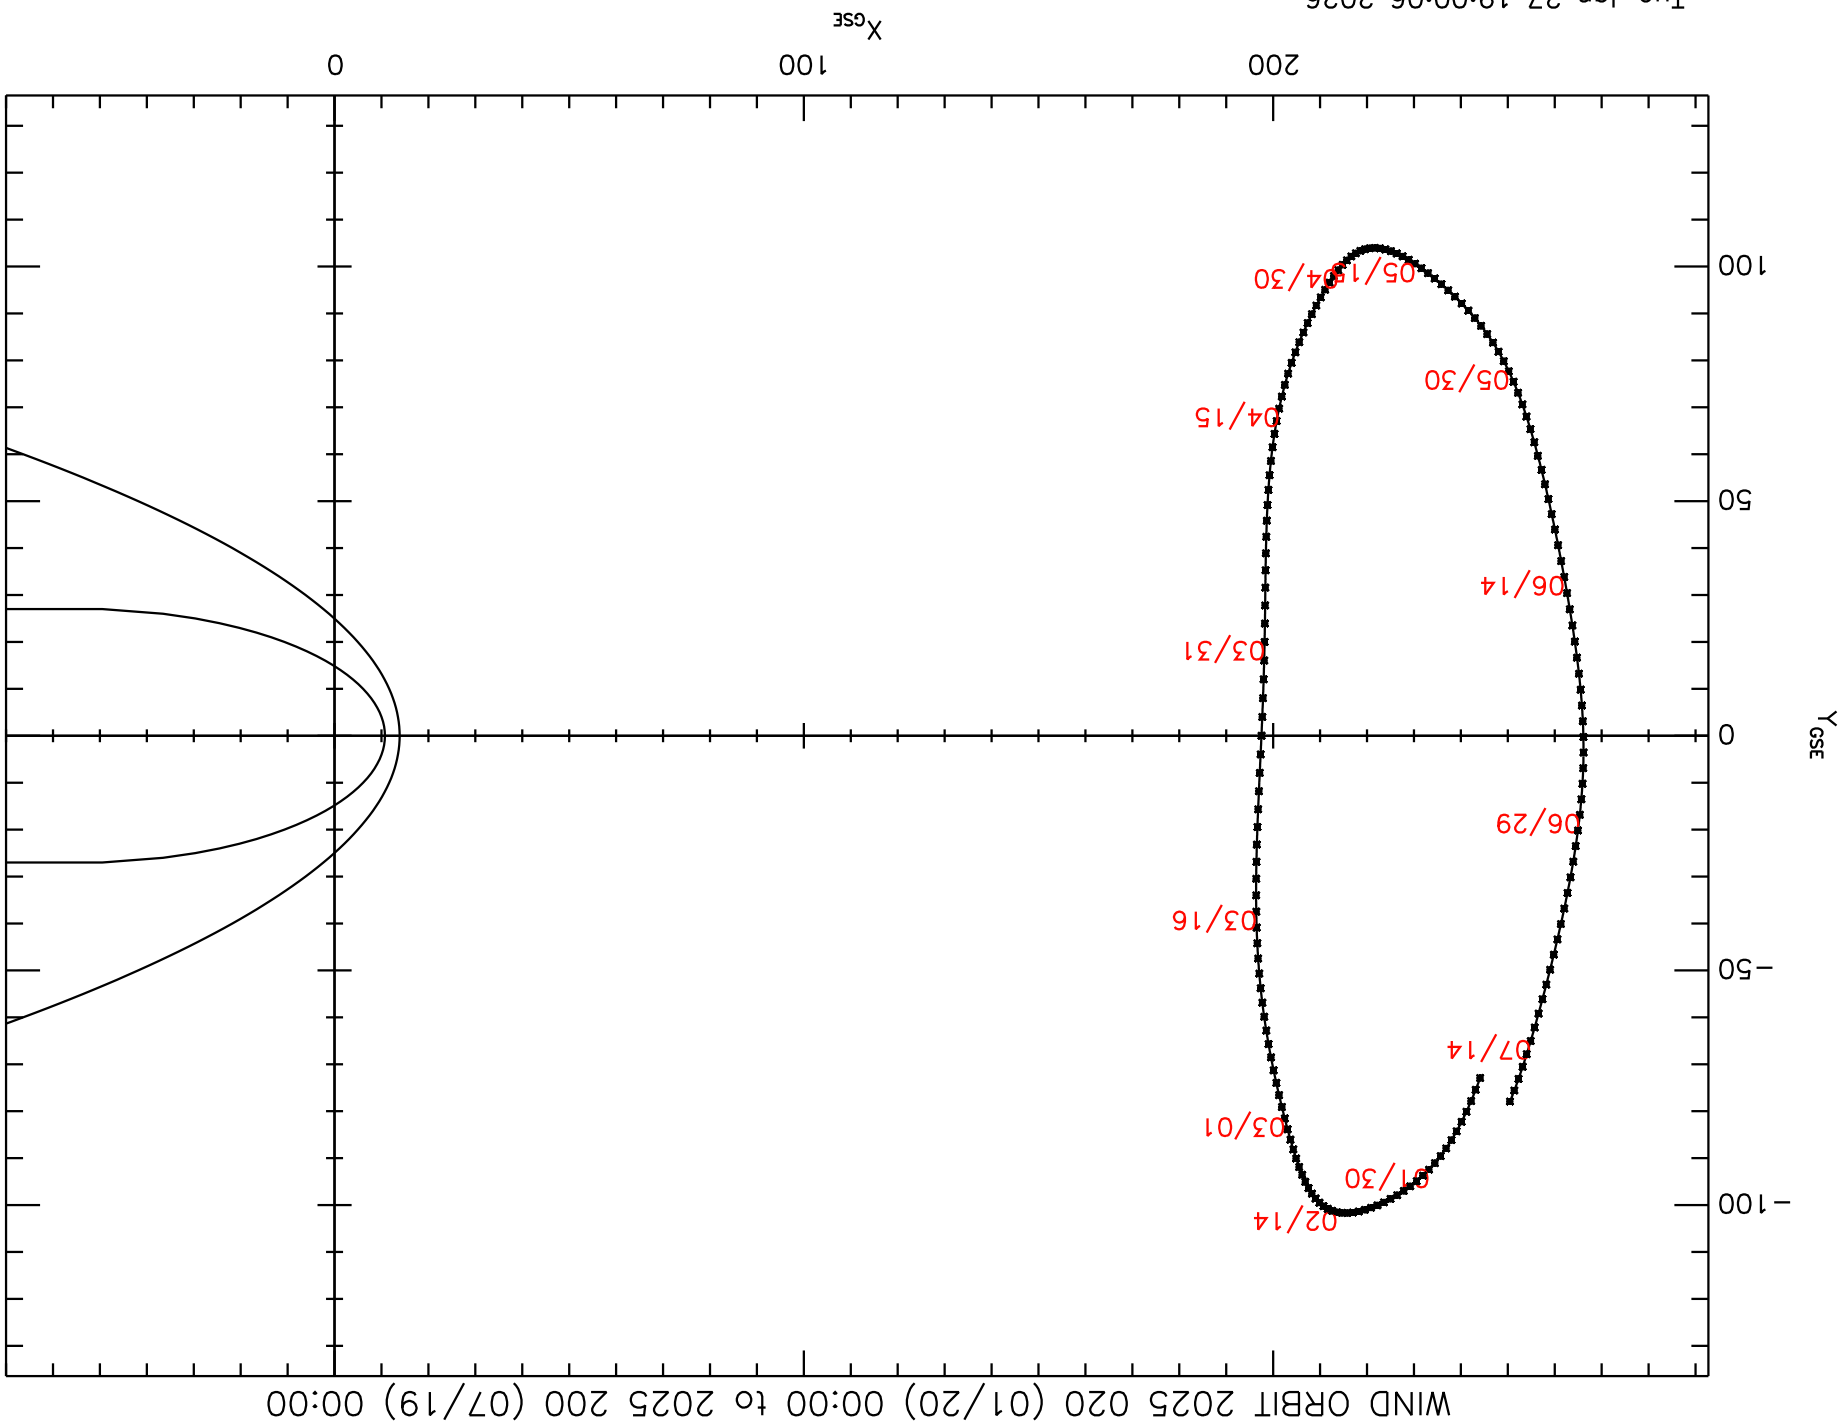

Tue Jan 27 19:00:06 2026

WIND ORBIT 2025 020 (01/20) 00:00 to 2025 200 (07/19) 00:00