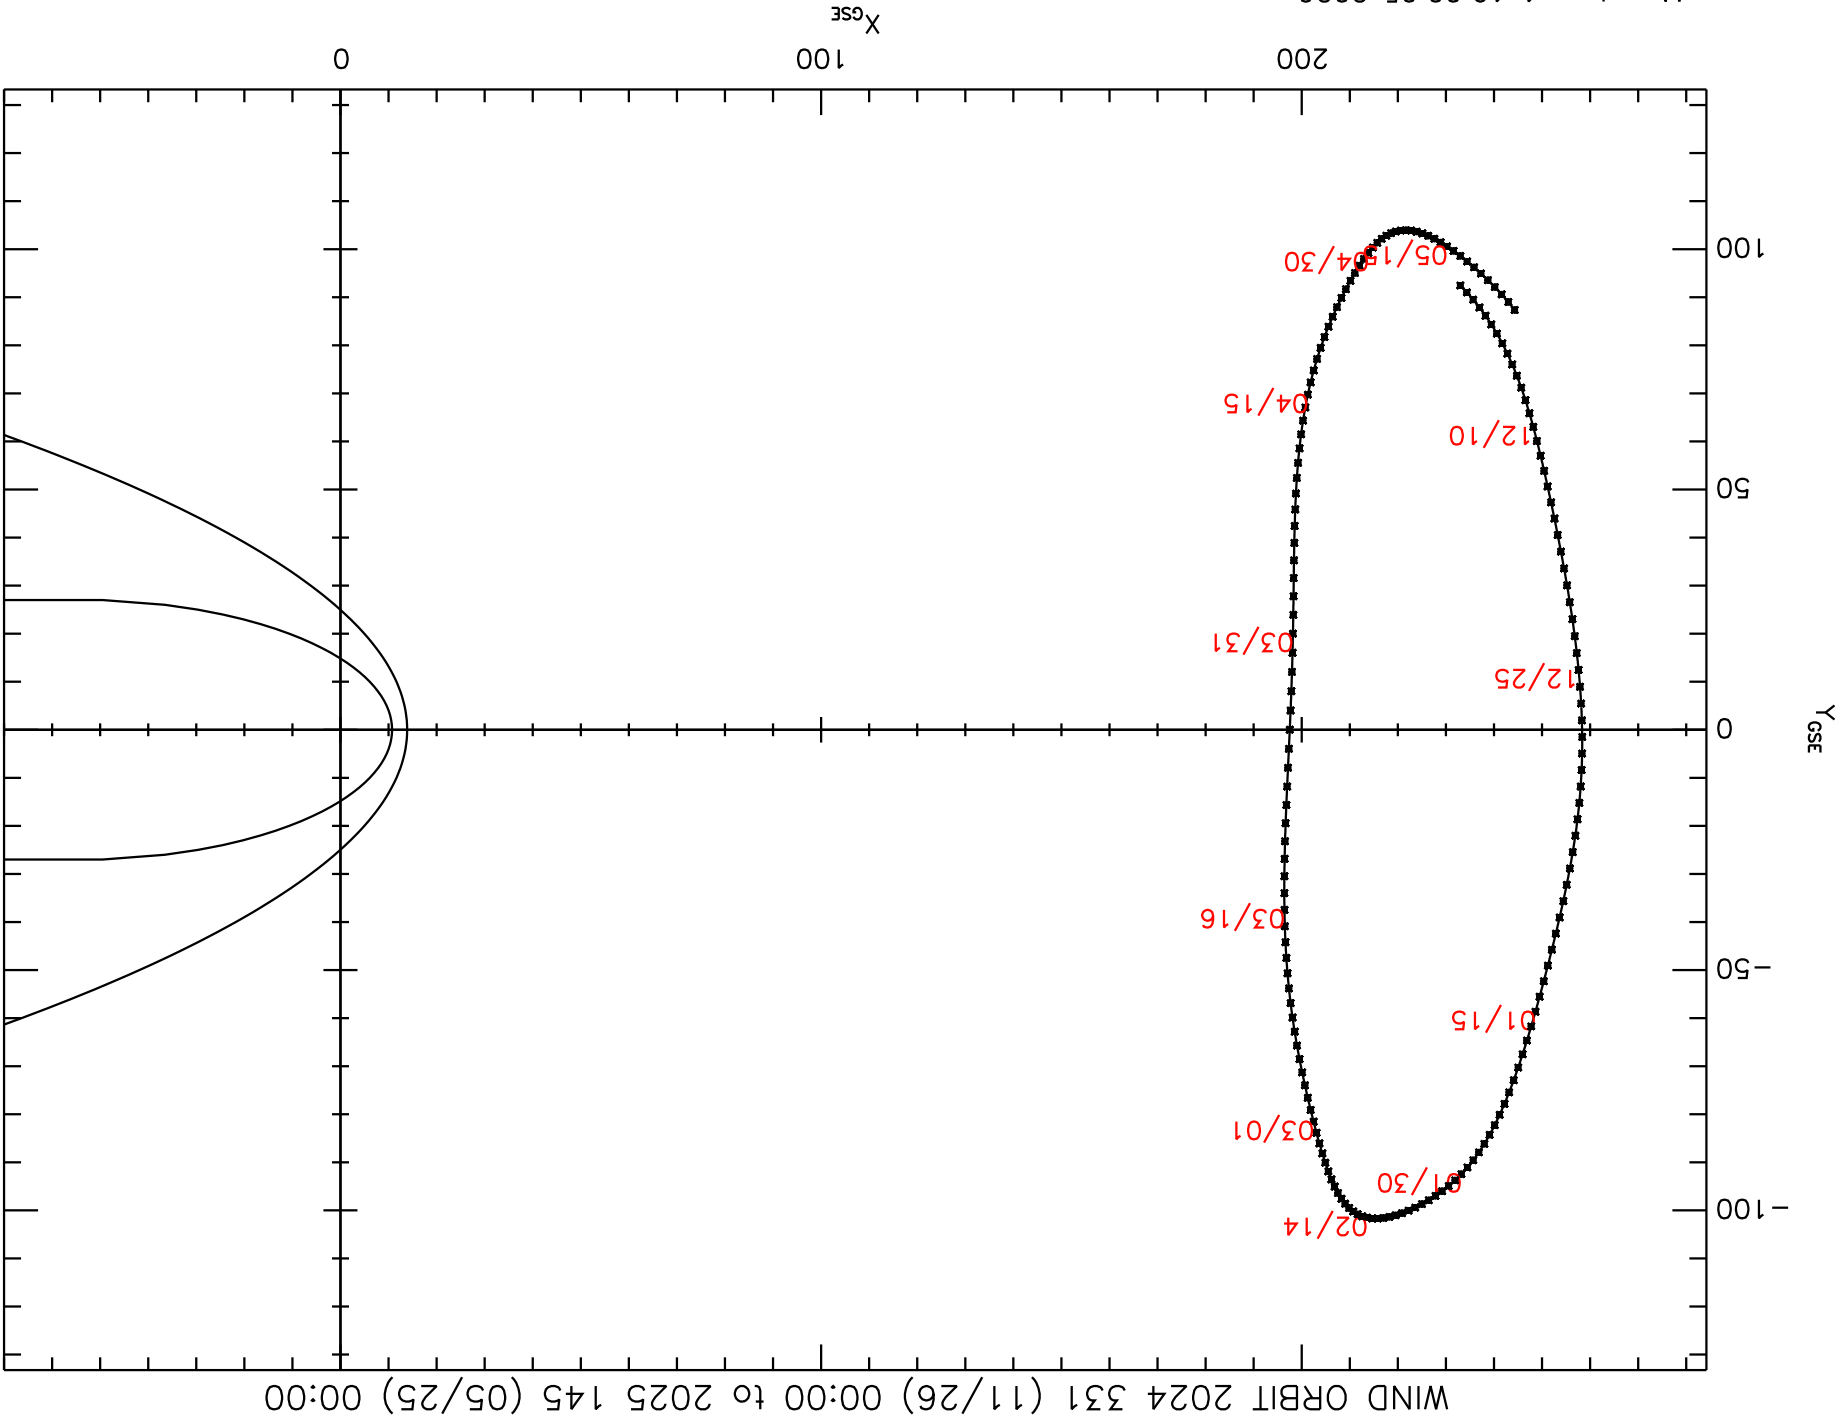

Mon Jun 1 19:00:05 2026

WIND ORBIT 2024 331 (11/26) 00:00 to 2025 145 (05/25) 00:00

X_{GSE}

Y_{GSE}