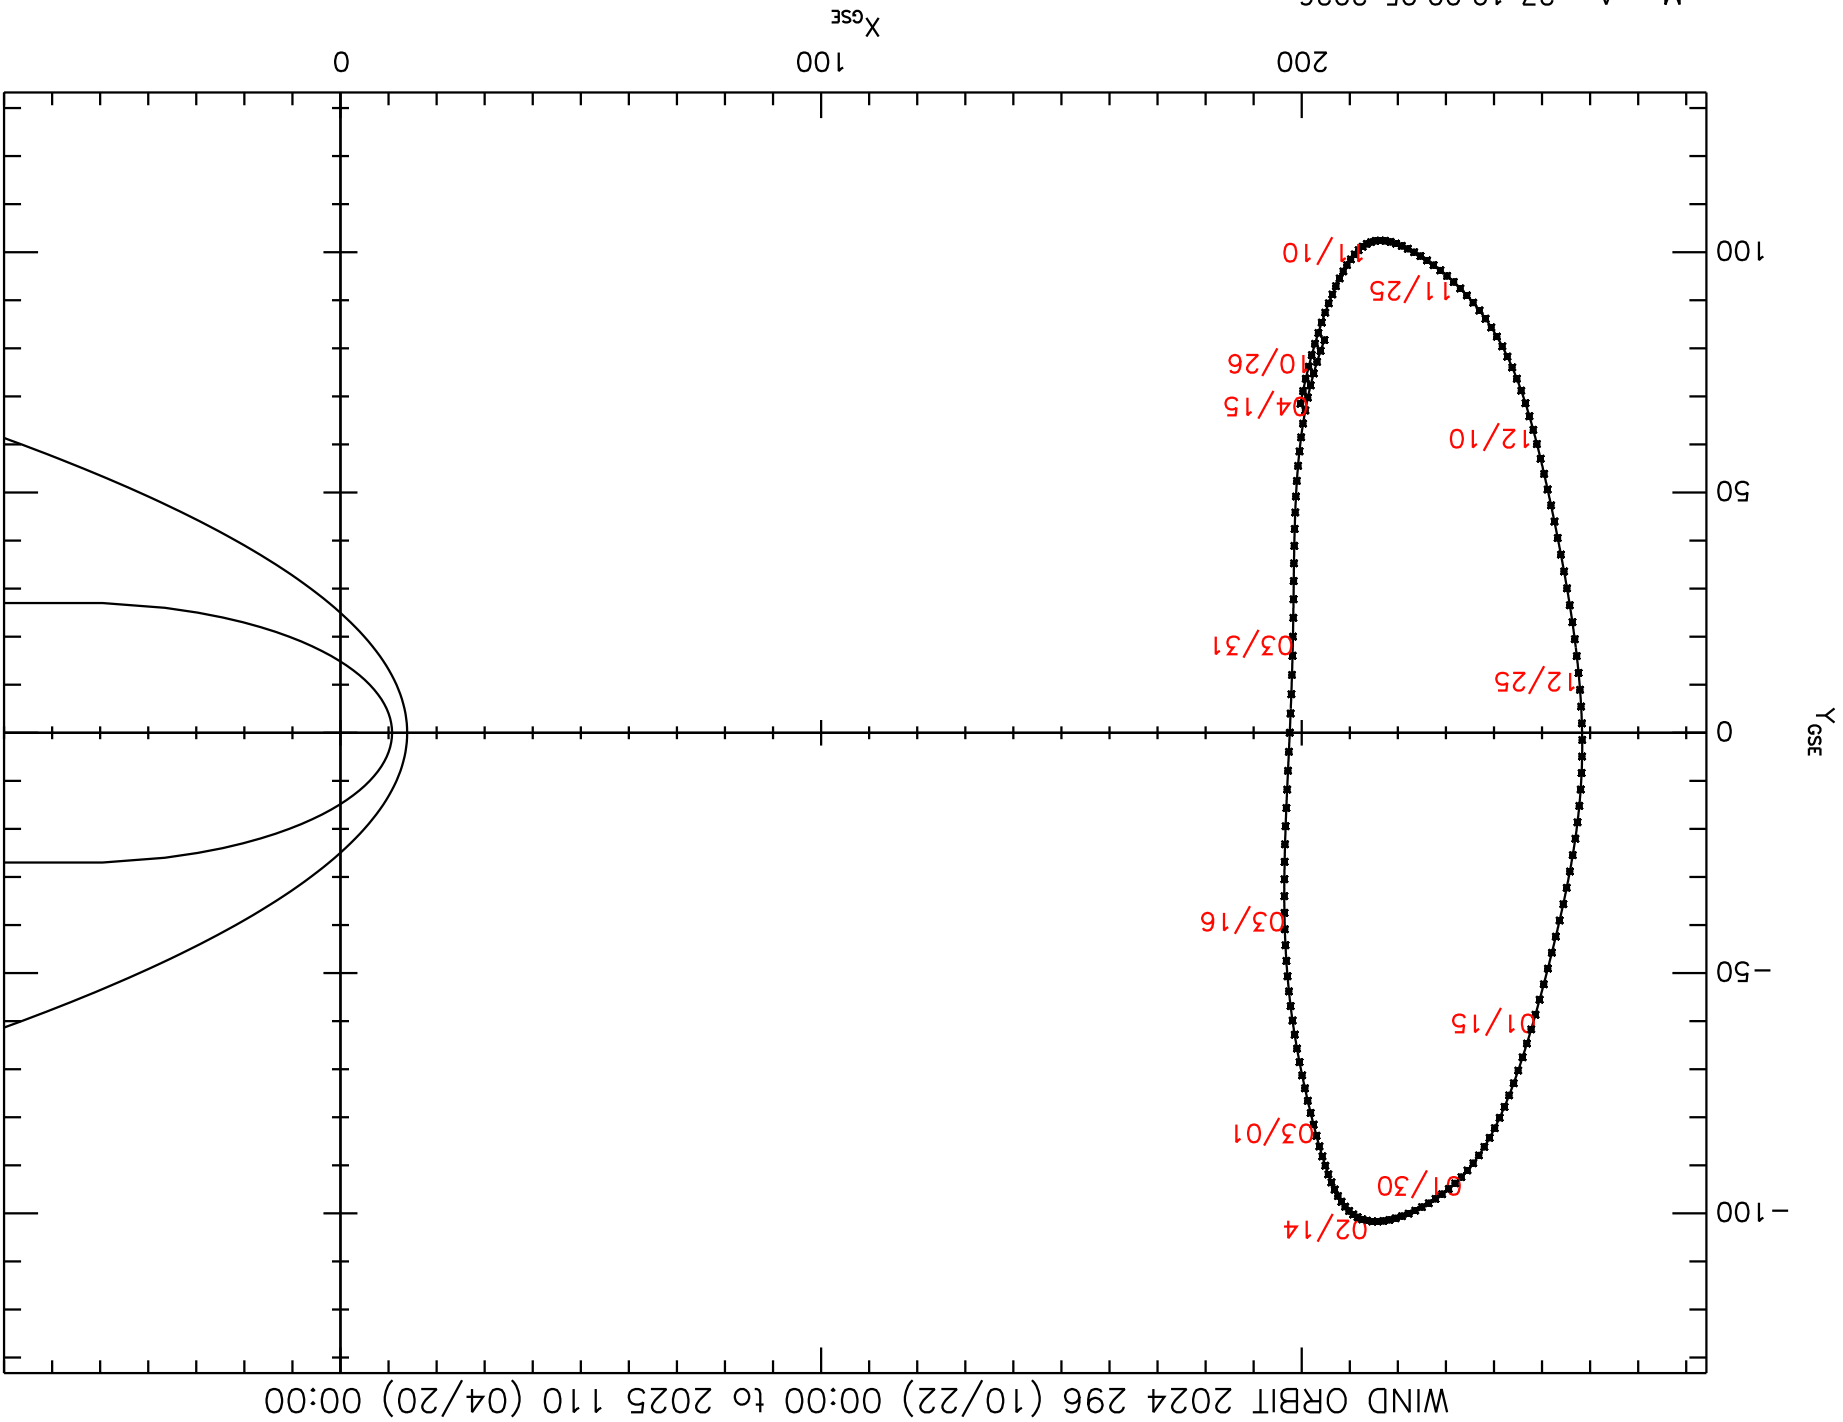

Mon Apr 27 19:00:05 2026

WIND ORBIT 2024 296 (10/22) 00:00 to 2025 110 (04/20) 00:00

X_{GSE}

Y_{GSE}