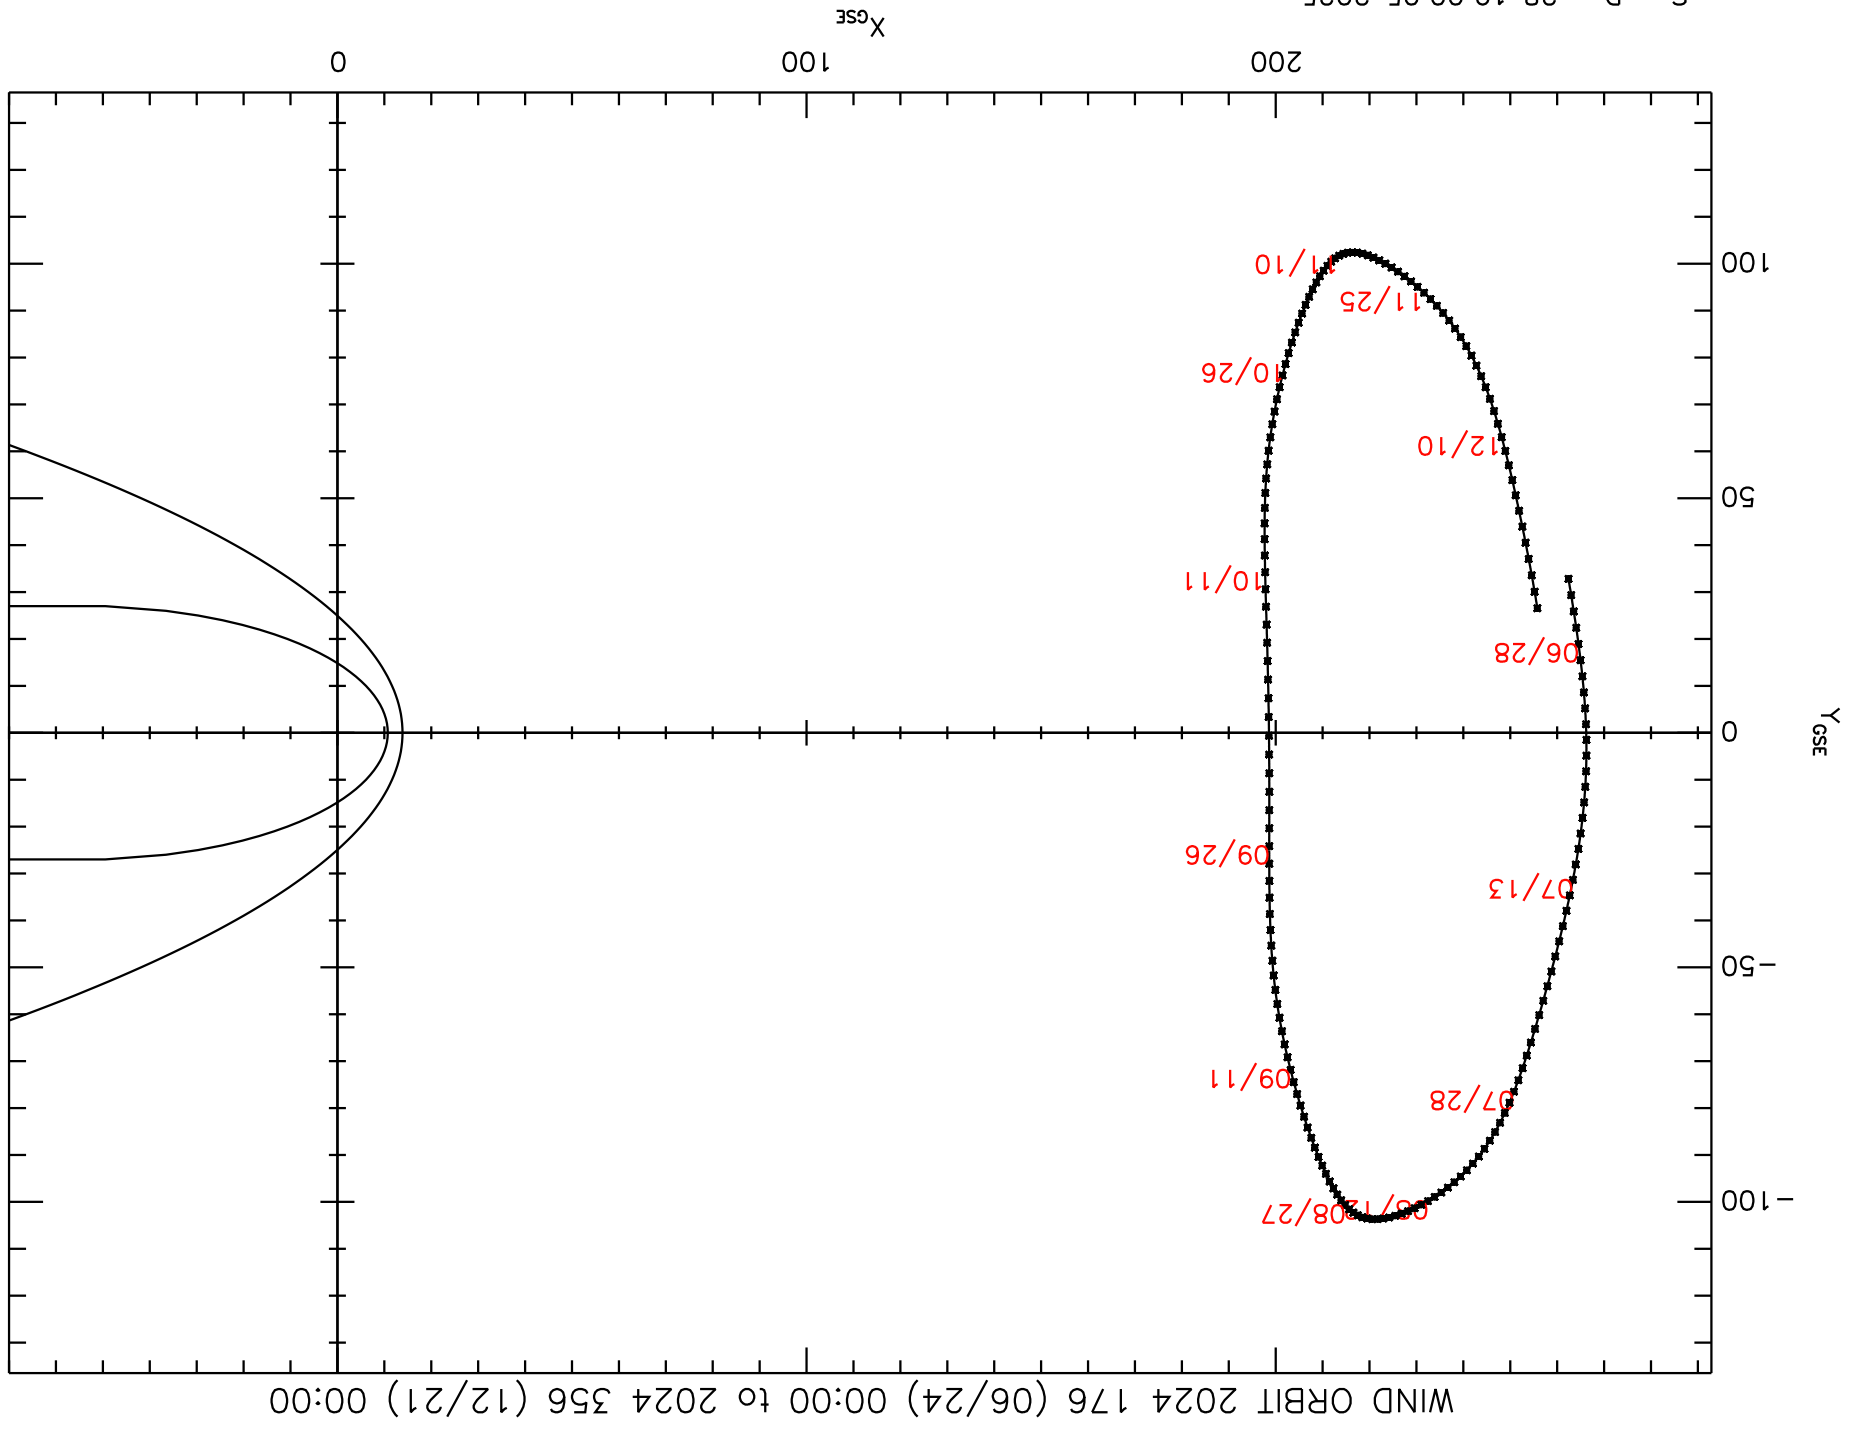

Sun Dec 28 19:00:05 2025

WIND ORBIT 2024 176 (06/24) 00:00 to 2024 356 (12/21) 00:00