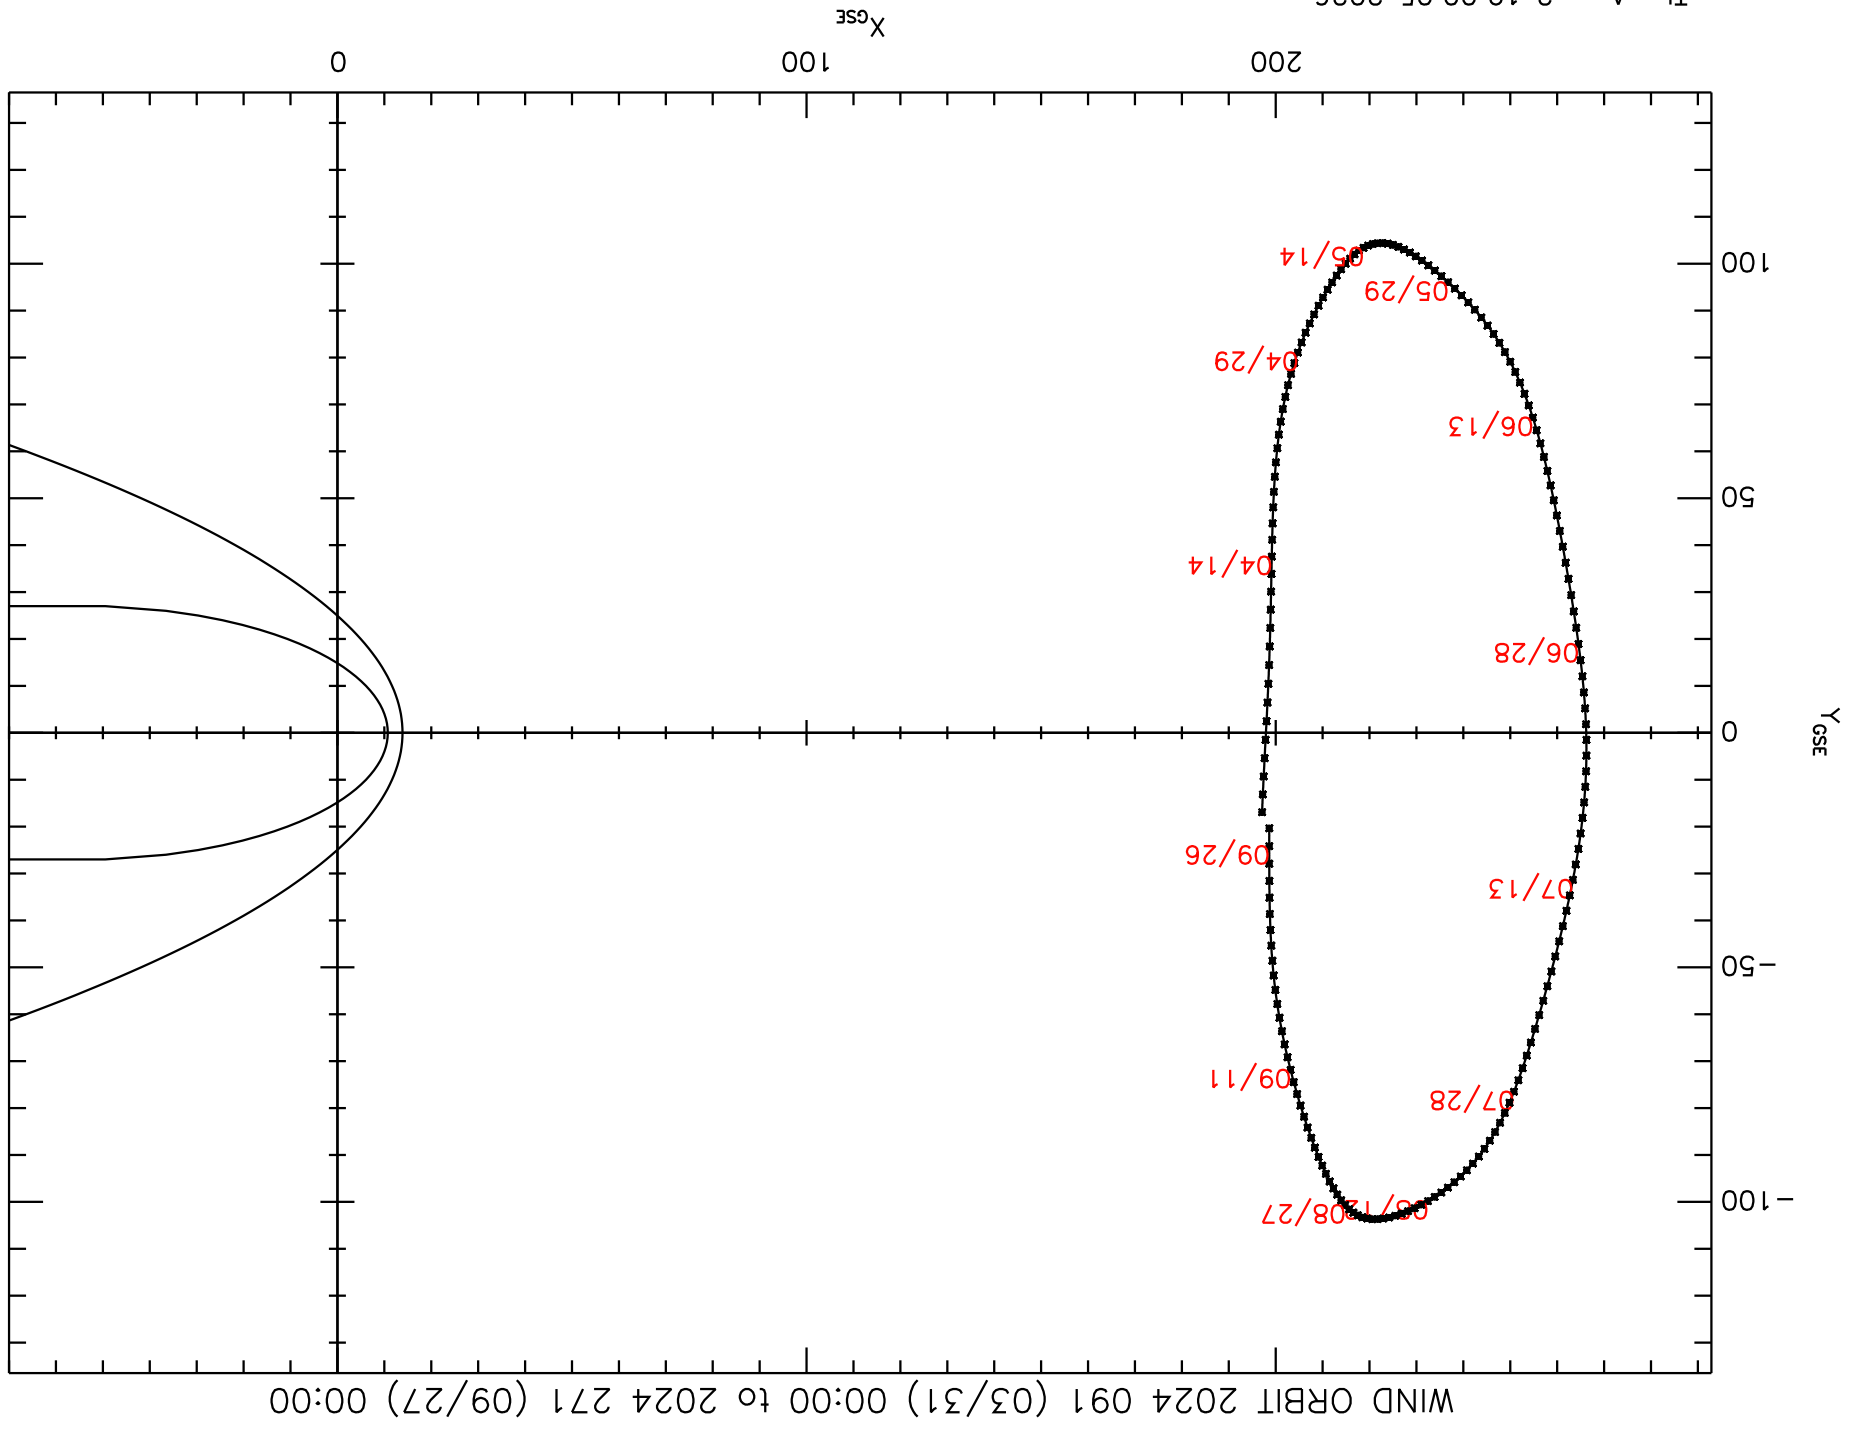

Thu Apr 2 19:00:05 2026

WIND ORBIT 2024 091 (03/31) 00:00 to 2024 271 (09/27) 00:00