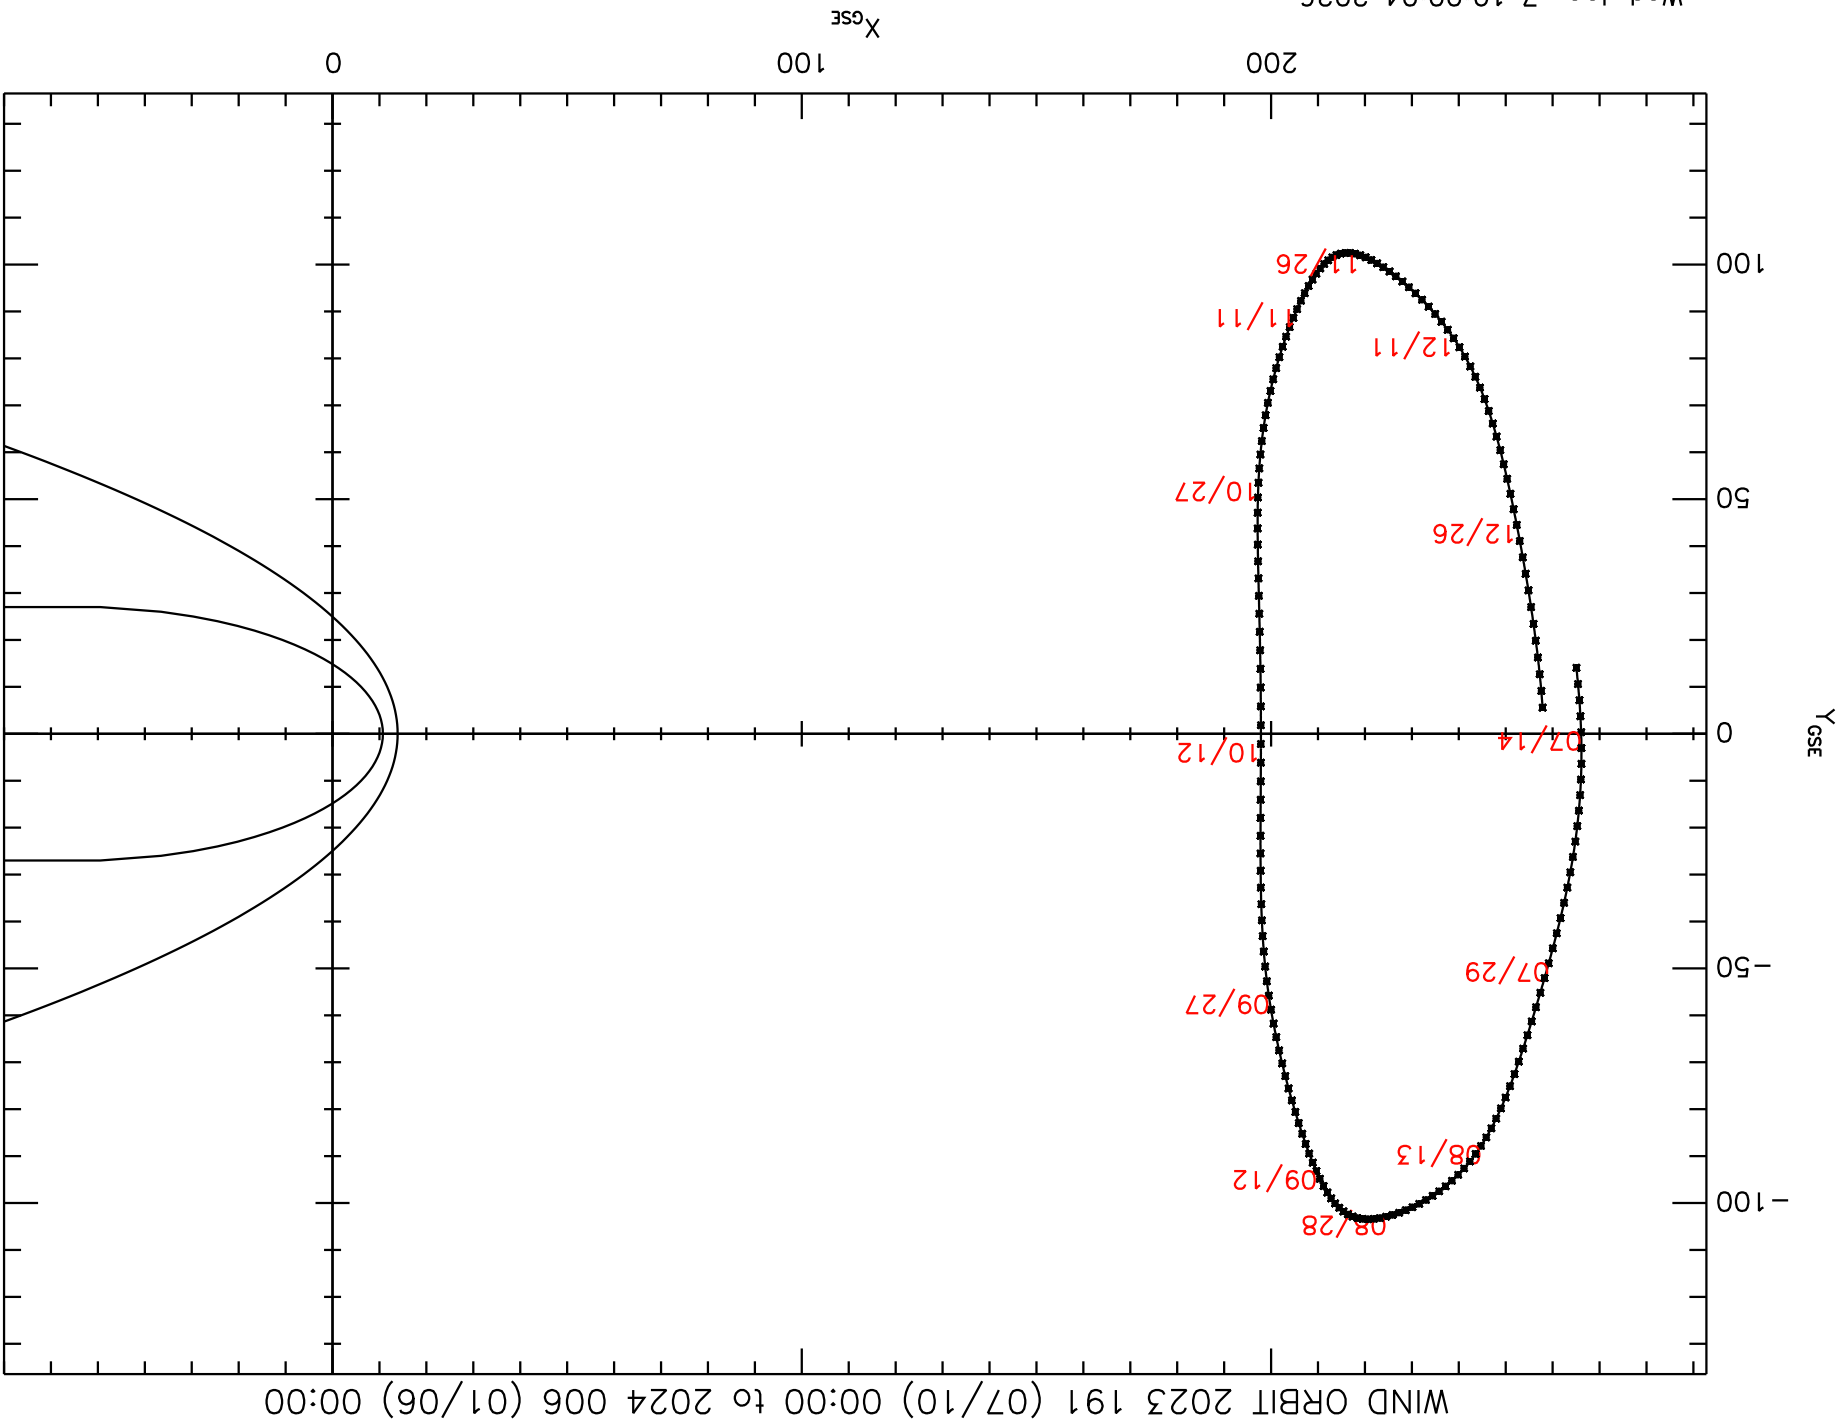

Wed Jan 7 19:00:04 2026

WIND ORBIT 2023 191 (07/10) 00:00 to 2024 006 (01/06) 00:00