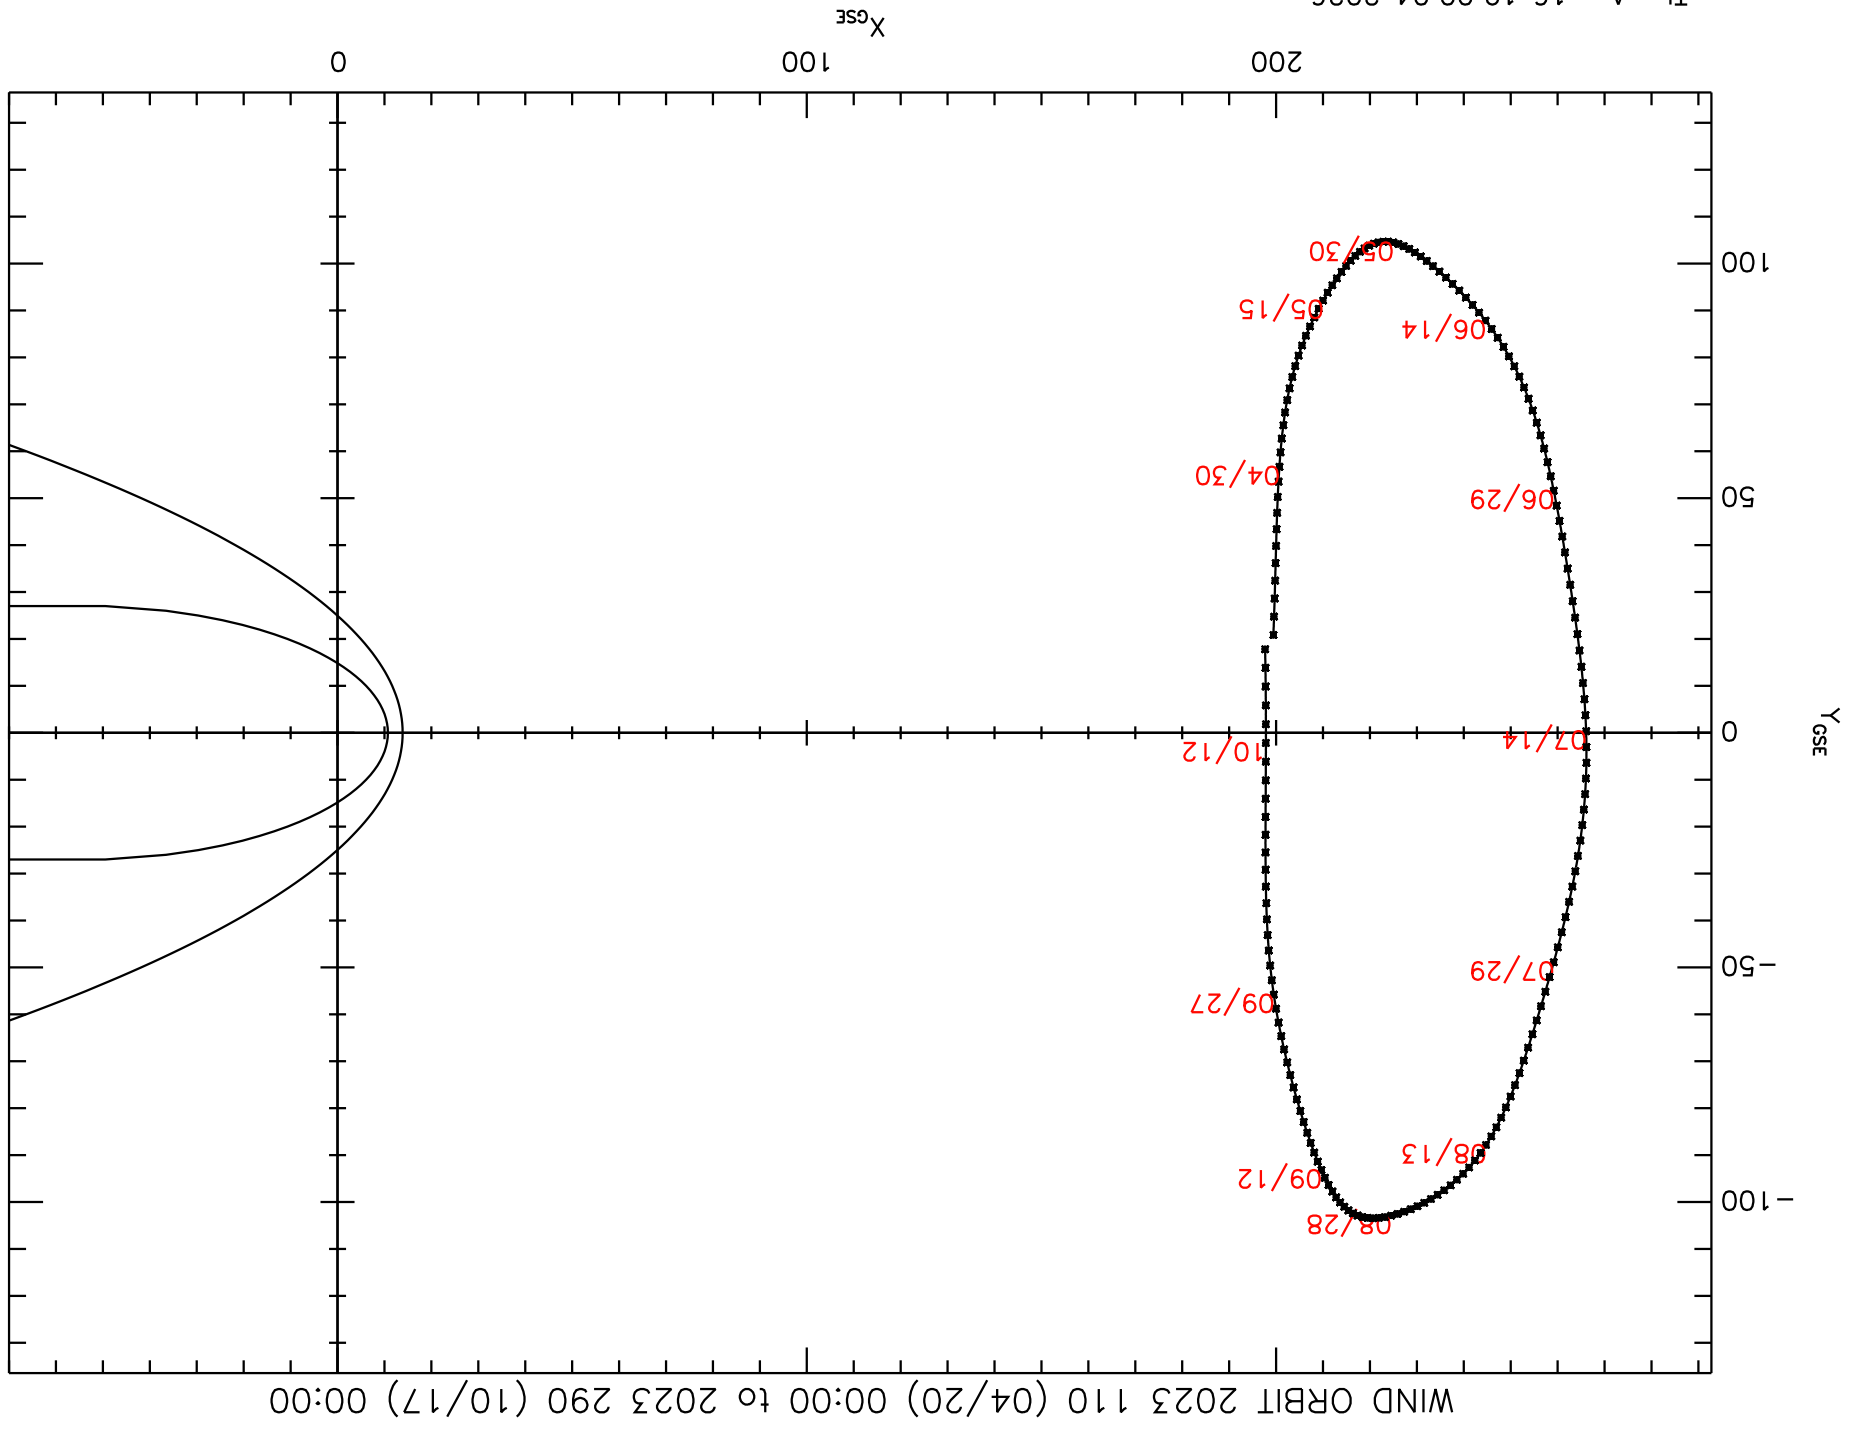

Thu Apr 16 19:00:04 2026

WIND ORBIT 2023 110 (04/20) 00:00 to 2023 290 (10/17) 00:00