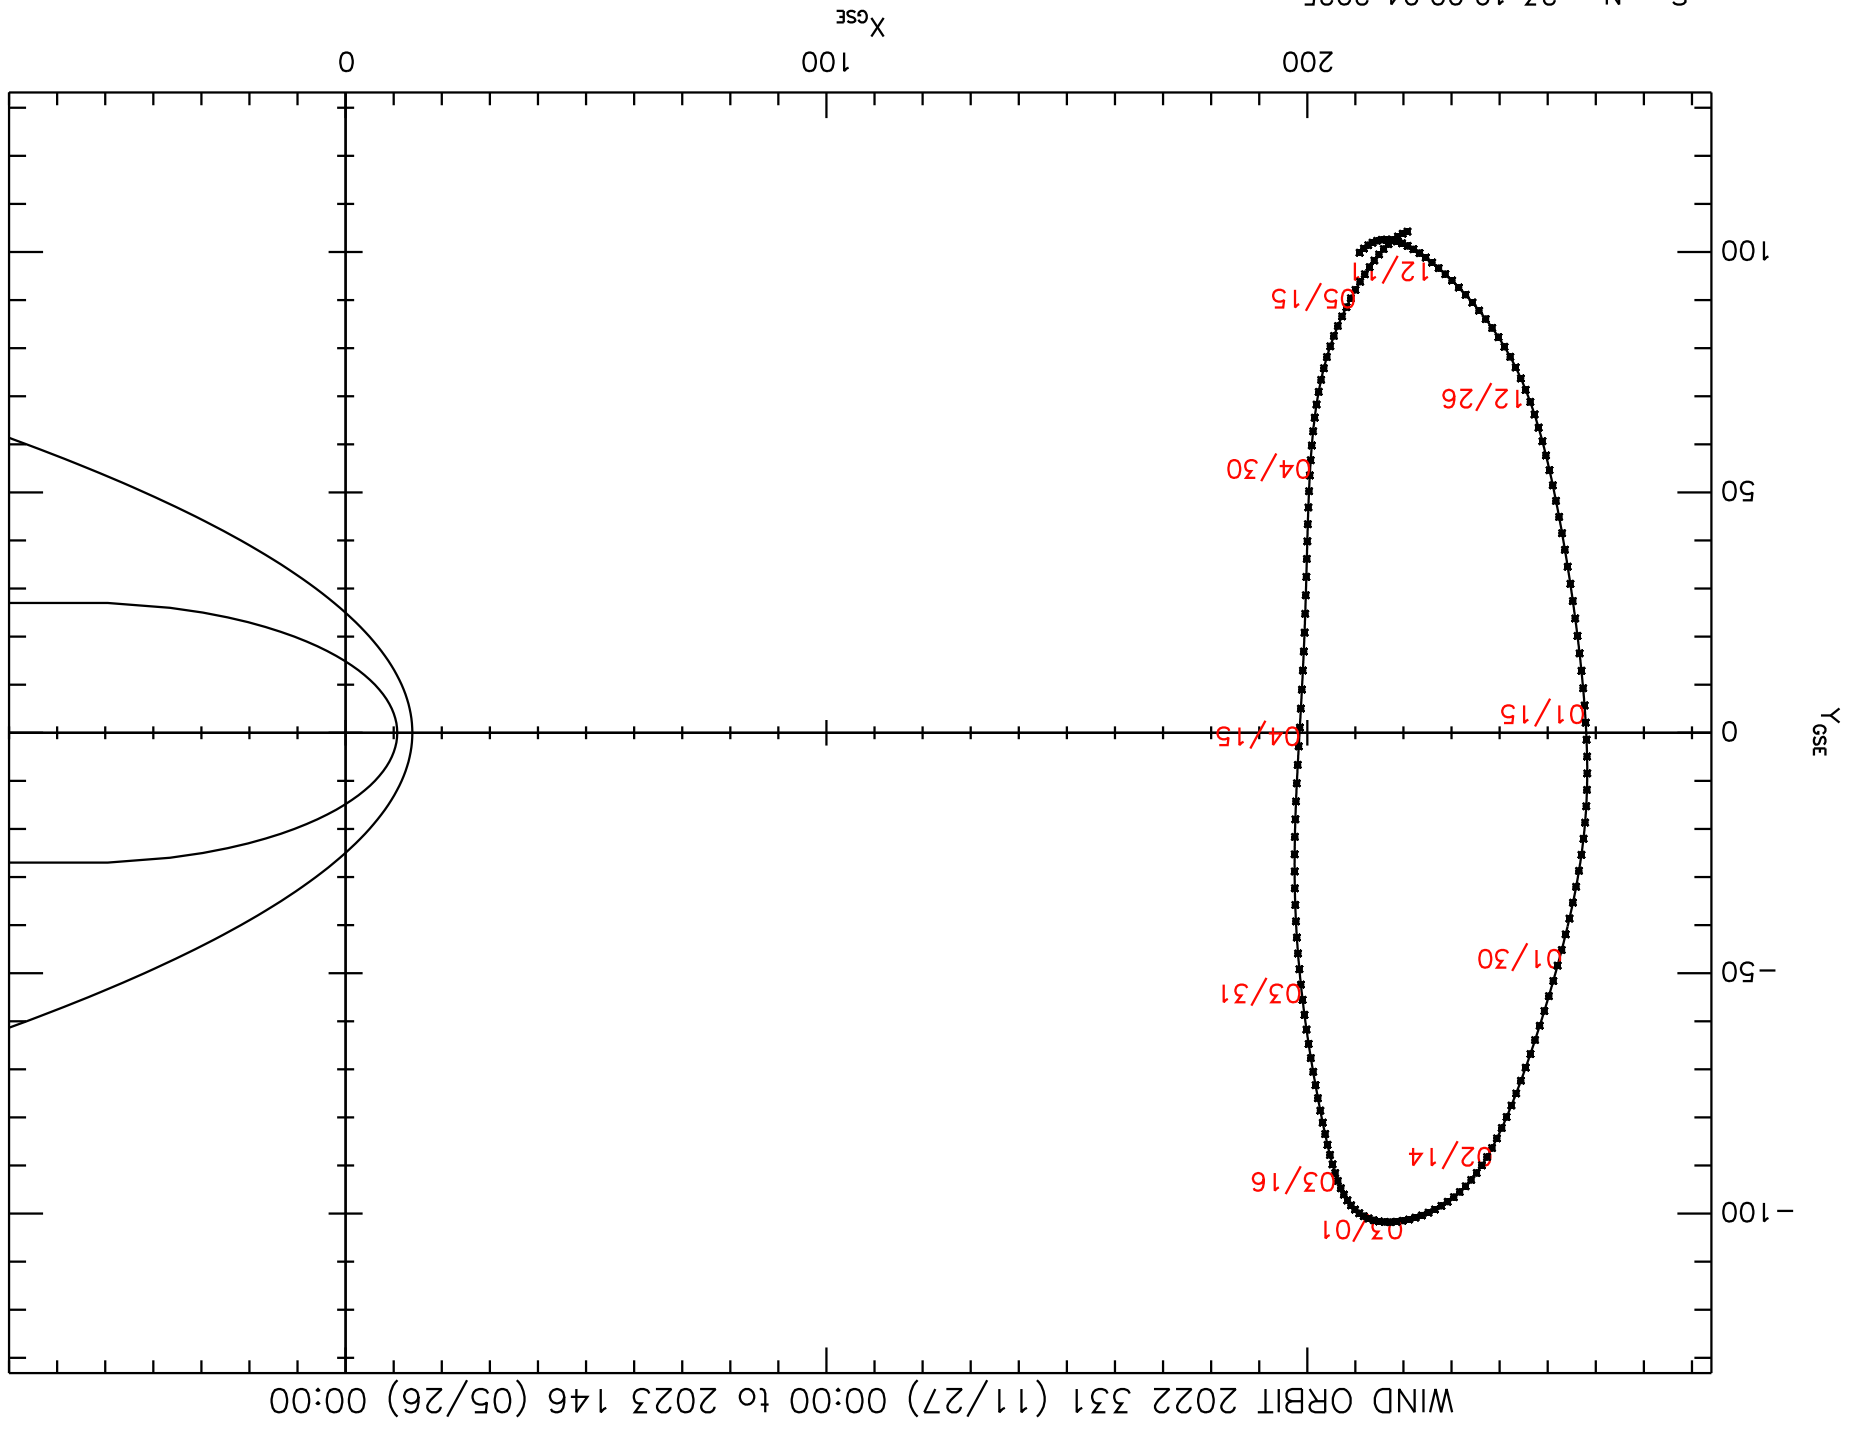

Sun Nov 23 19:00:04 2025

WIND ORBIT 2022 331 (11/27) 00:00 to 2023 146 (05/26) 00:00

X_{GSE}

Y_{GSE}