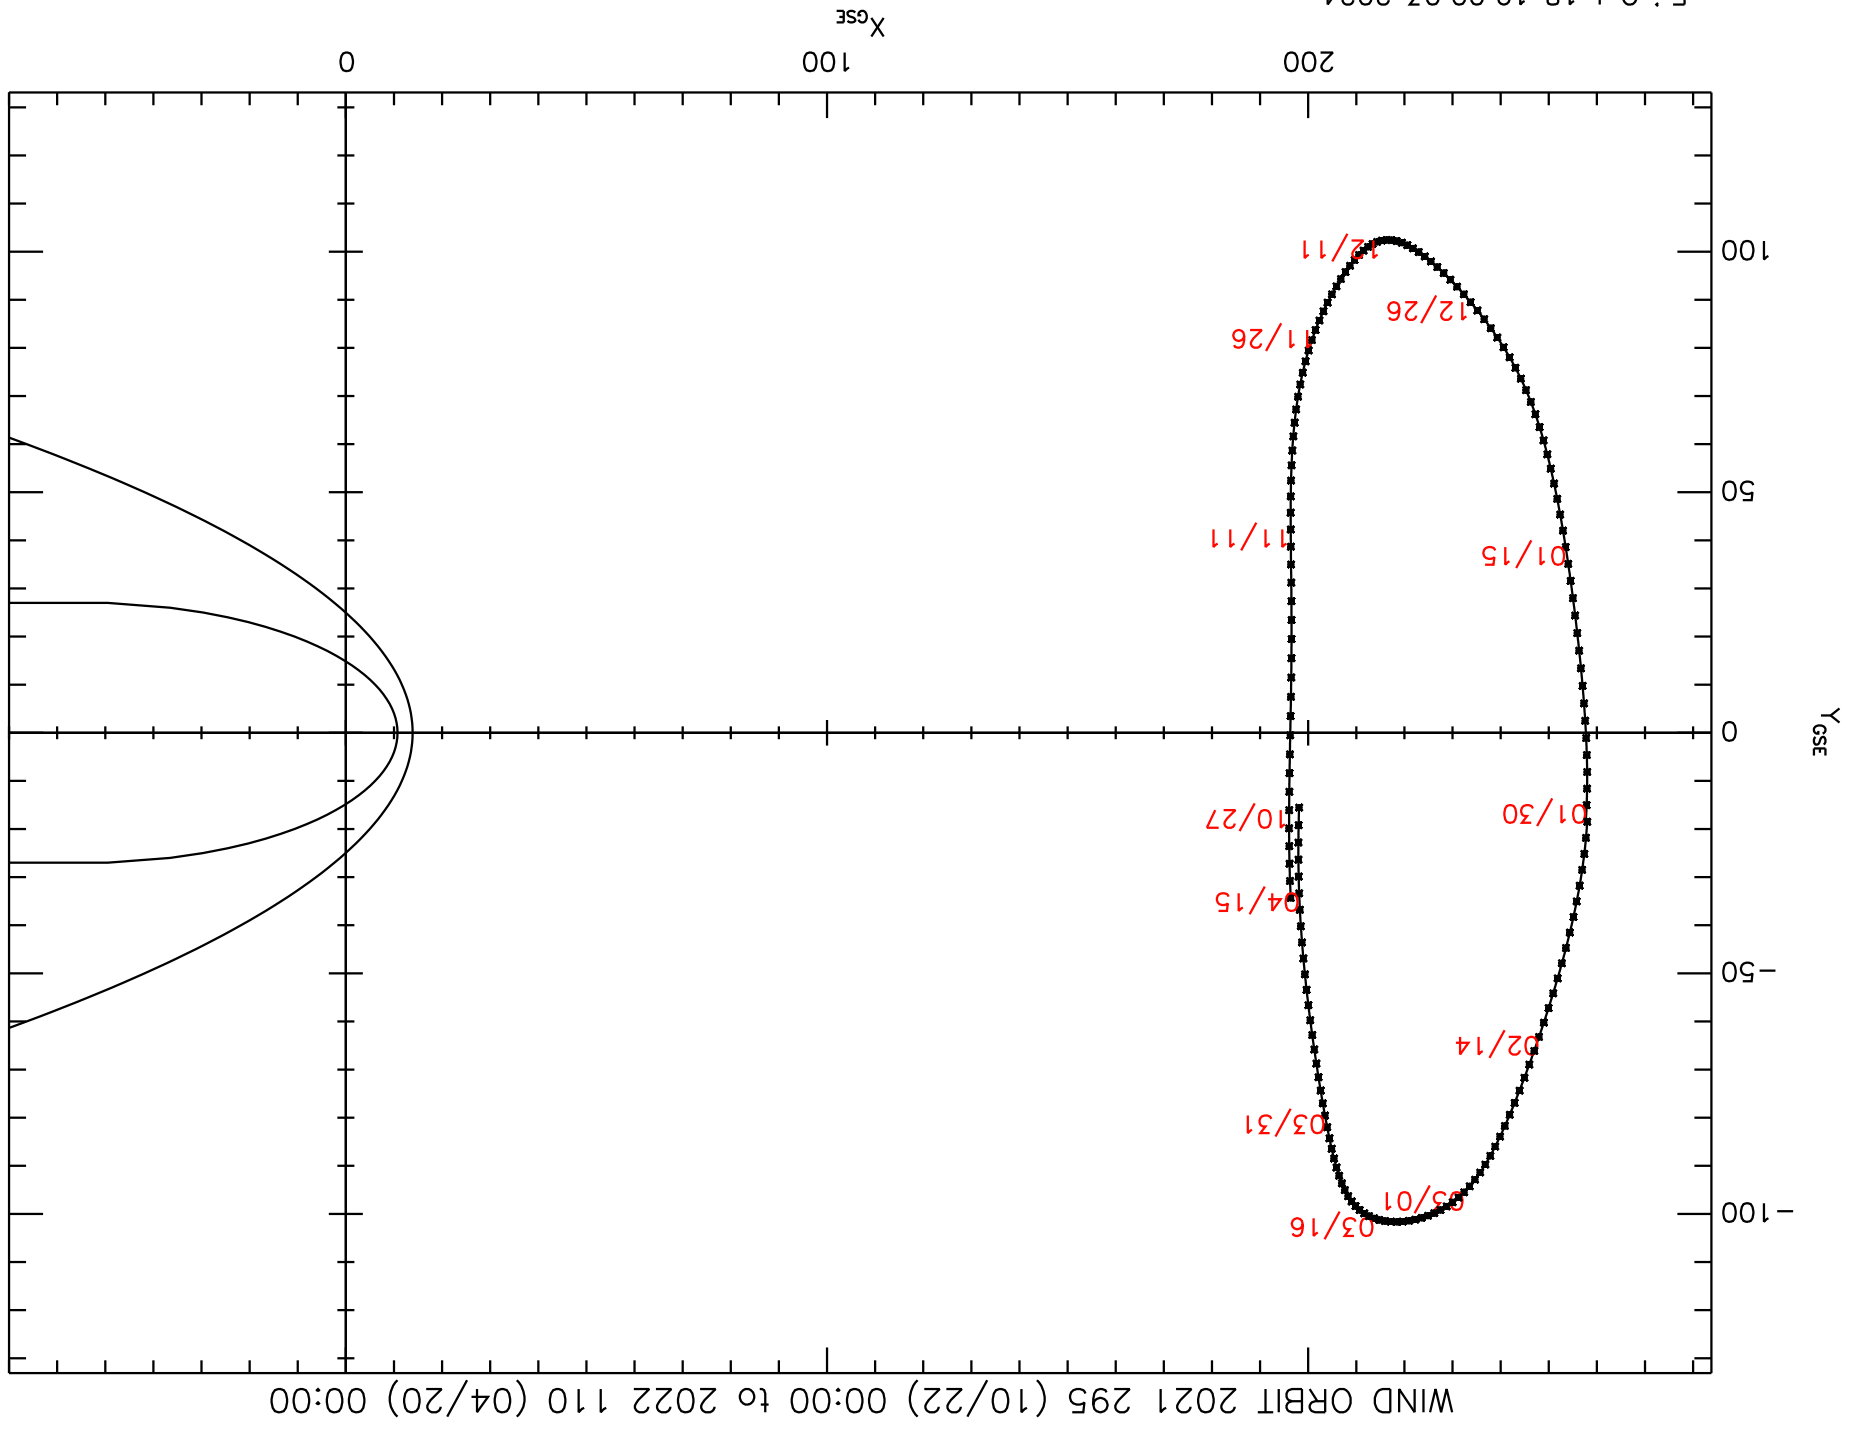

Fri Oct 18 19:00:03 2024

WIND ORBIT 2021 295 (10/22) 00:00 to 2022 110 (04/20) 00:00