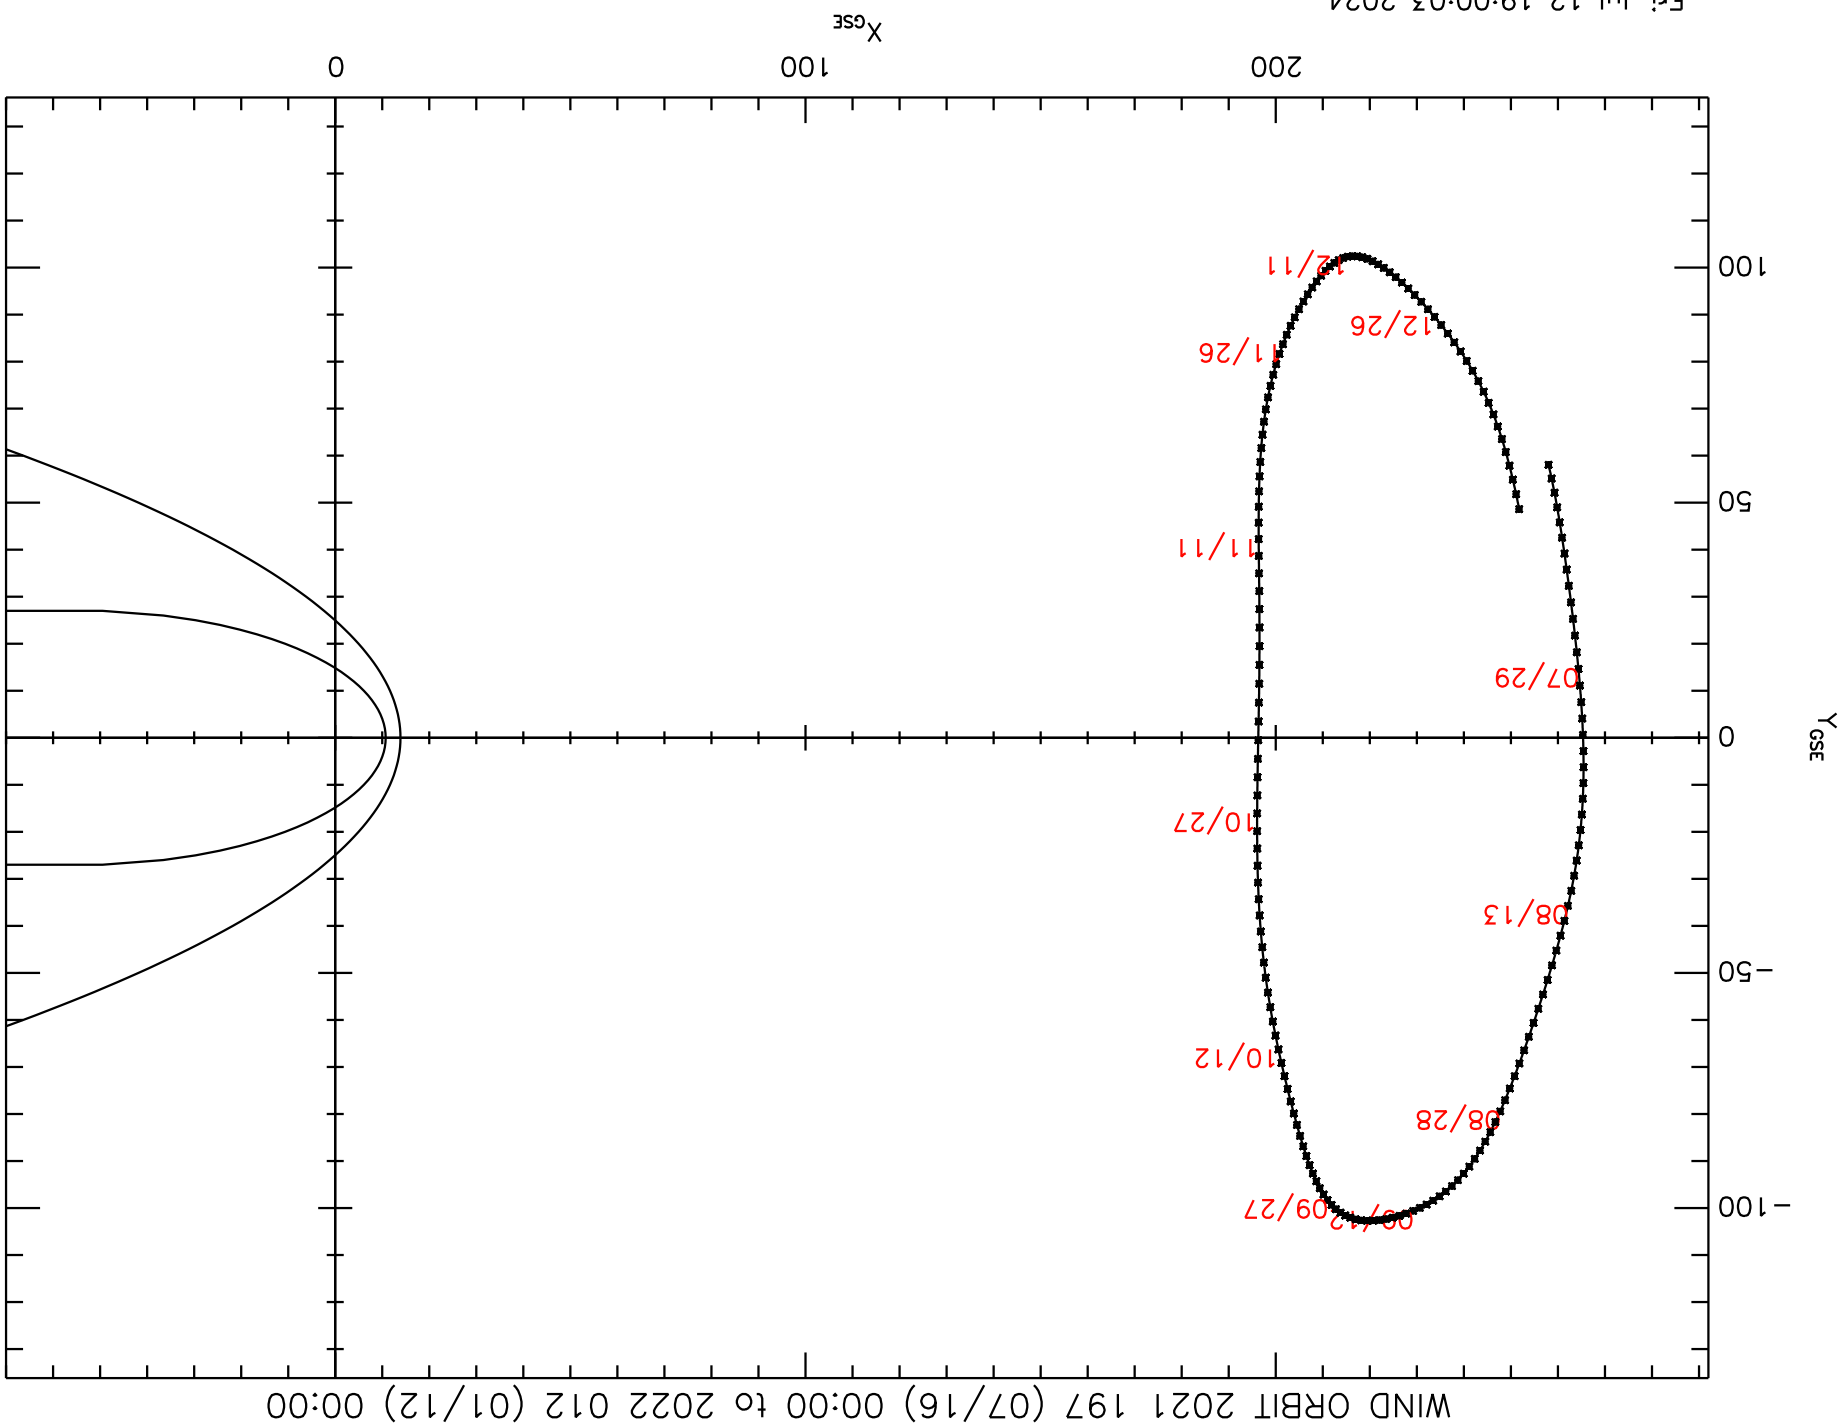

Fri Jul 12 19:00:03 2024

WIND ORBIT 2021 197 (07/16) 00:00 to 2022 012 (01/12) 00:00