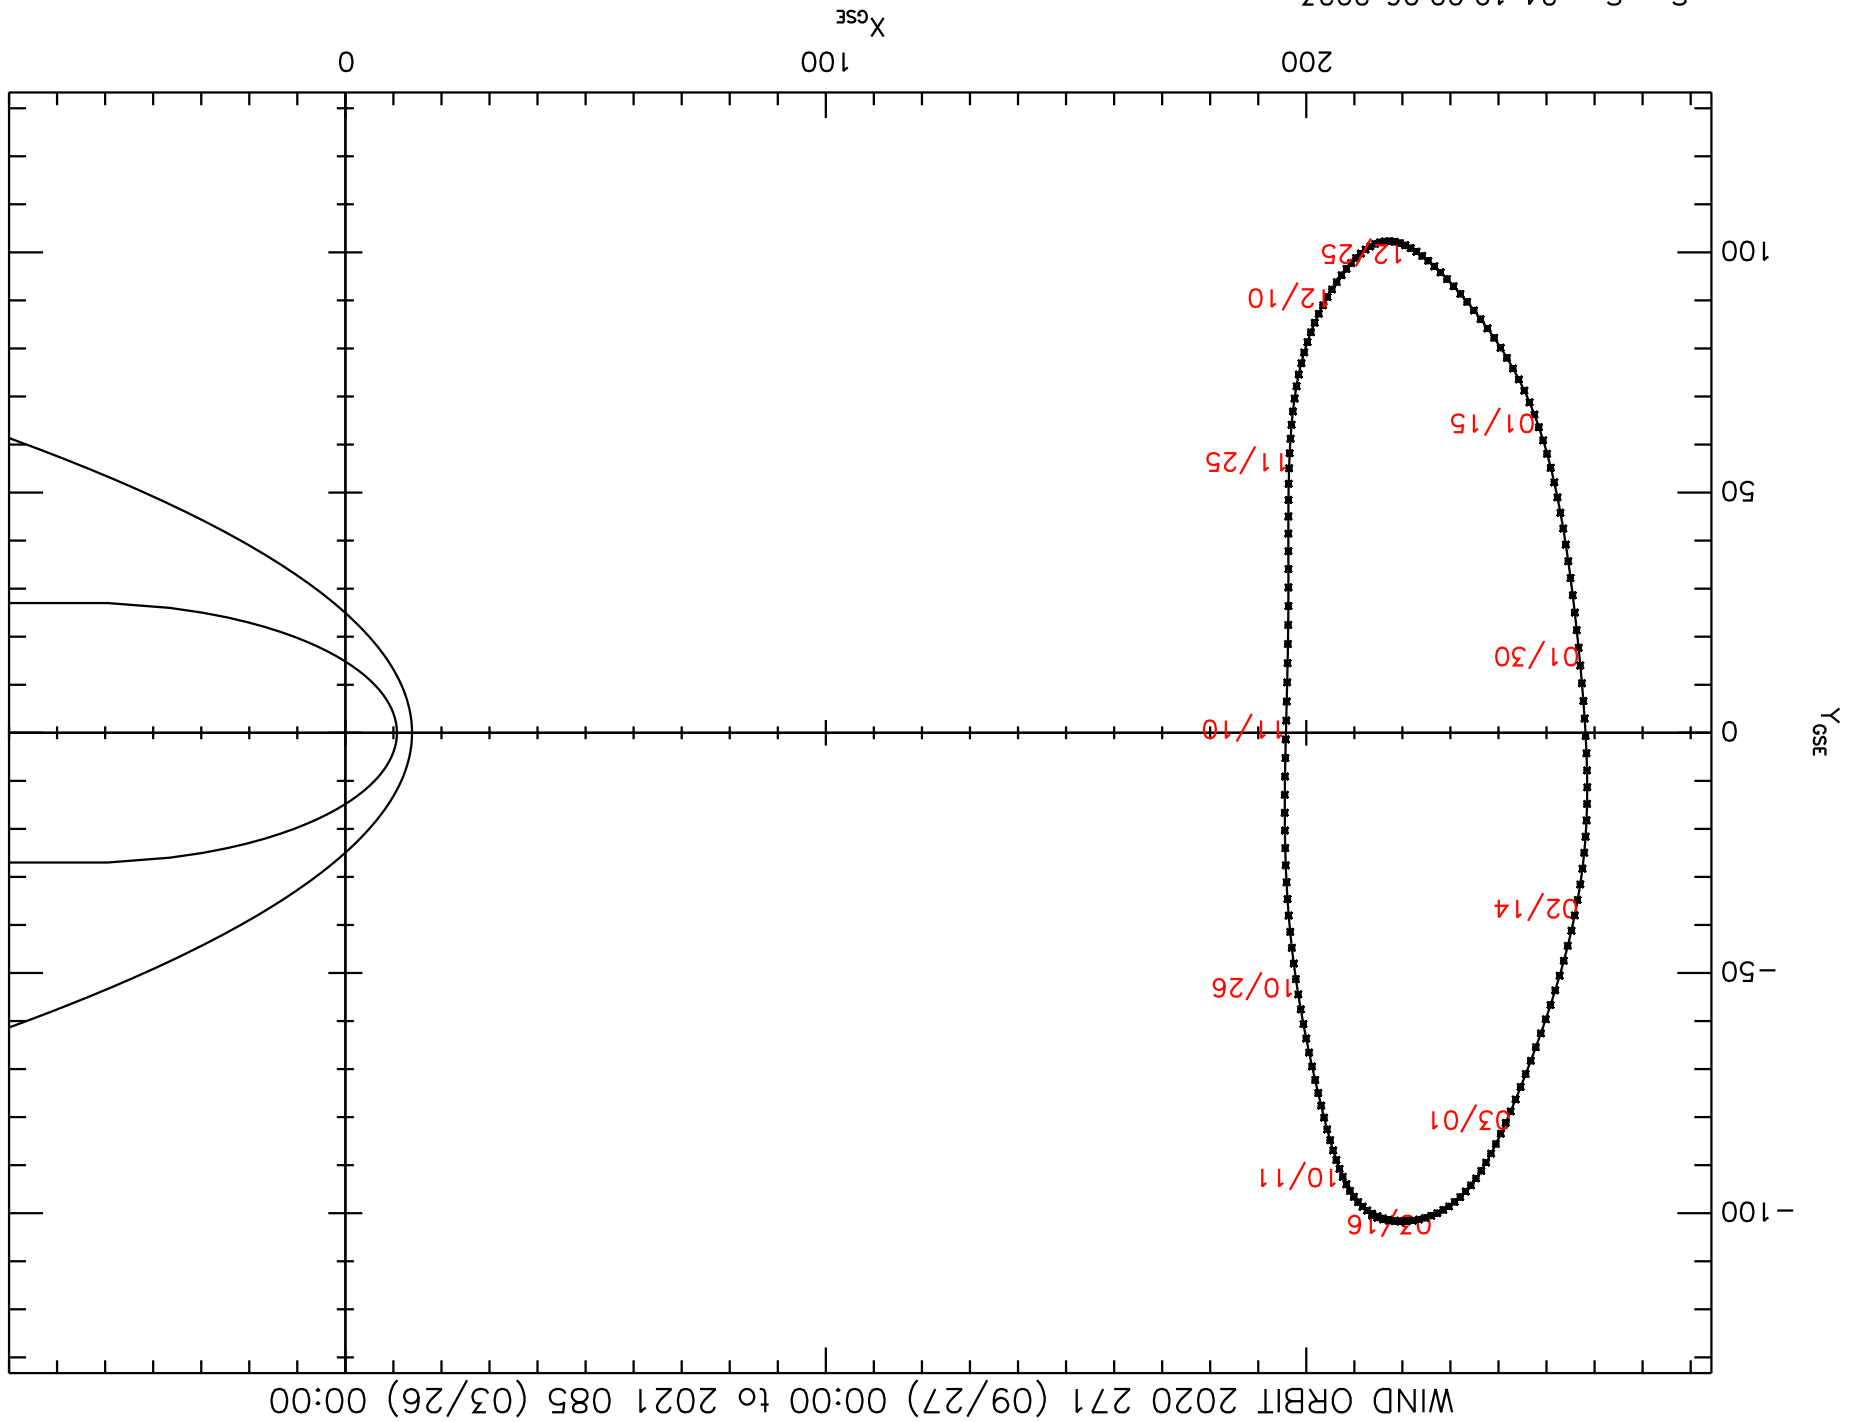

Sun Sep 24 19:00:06 2023

WIND ORBIT 2020 271 (09/27) 00:00 to 2021 085 (03/26) 00:00

X<sub>GSE</sub>

Y<sub>GSE</sub>