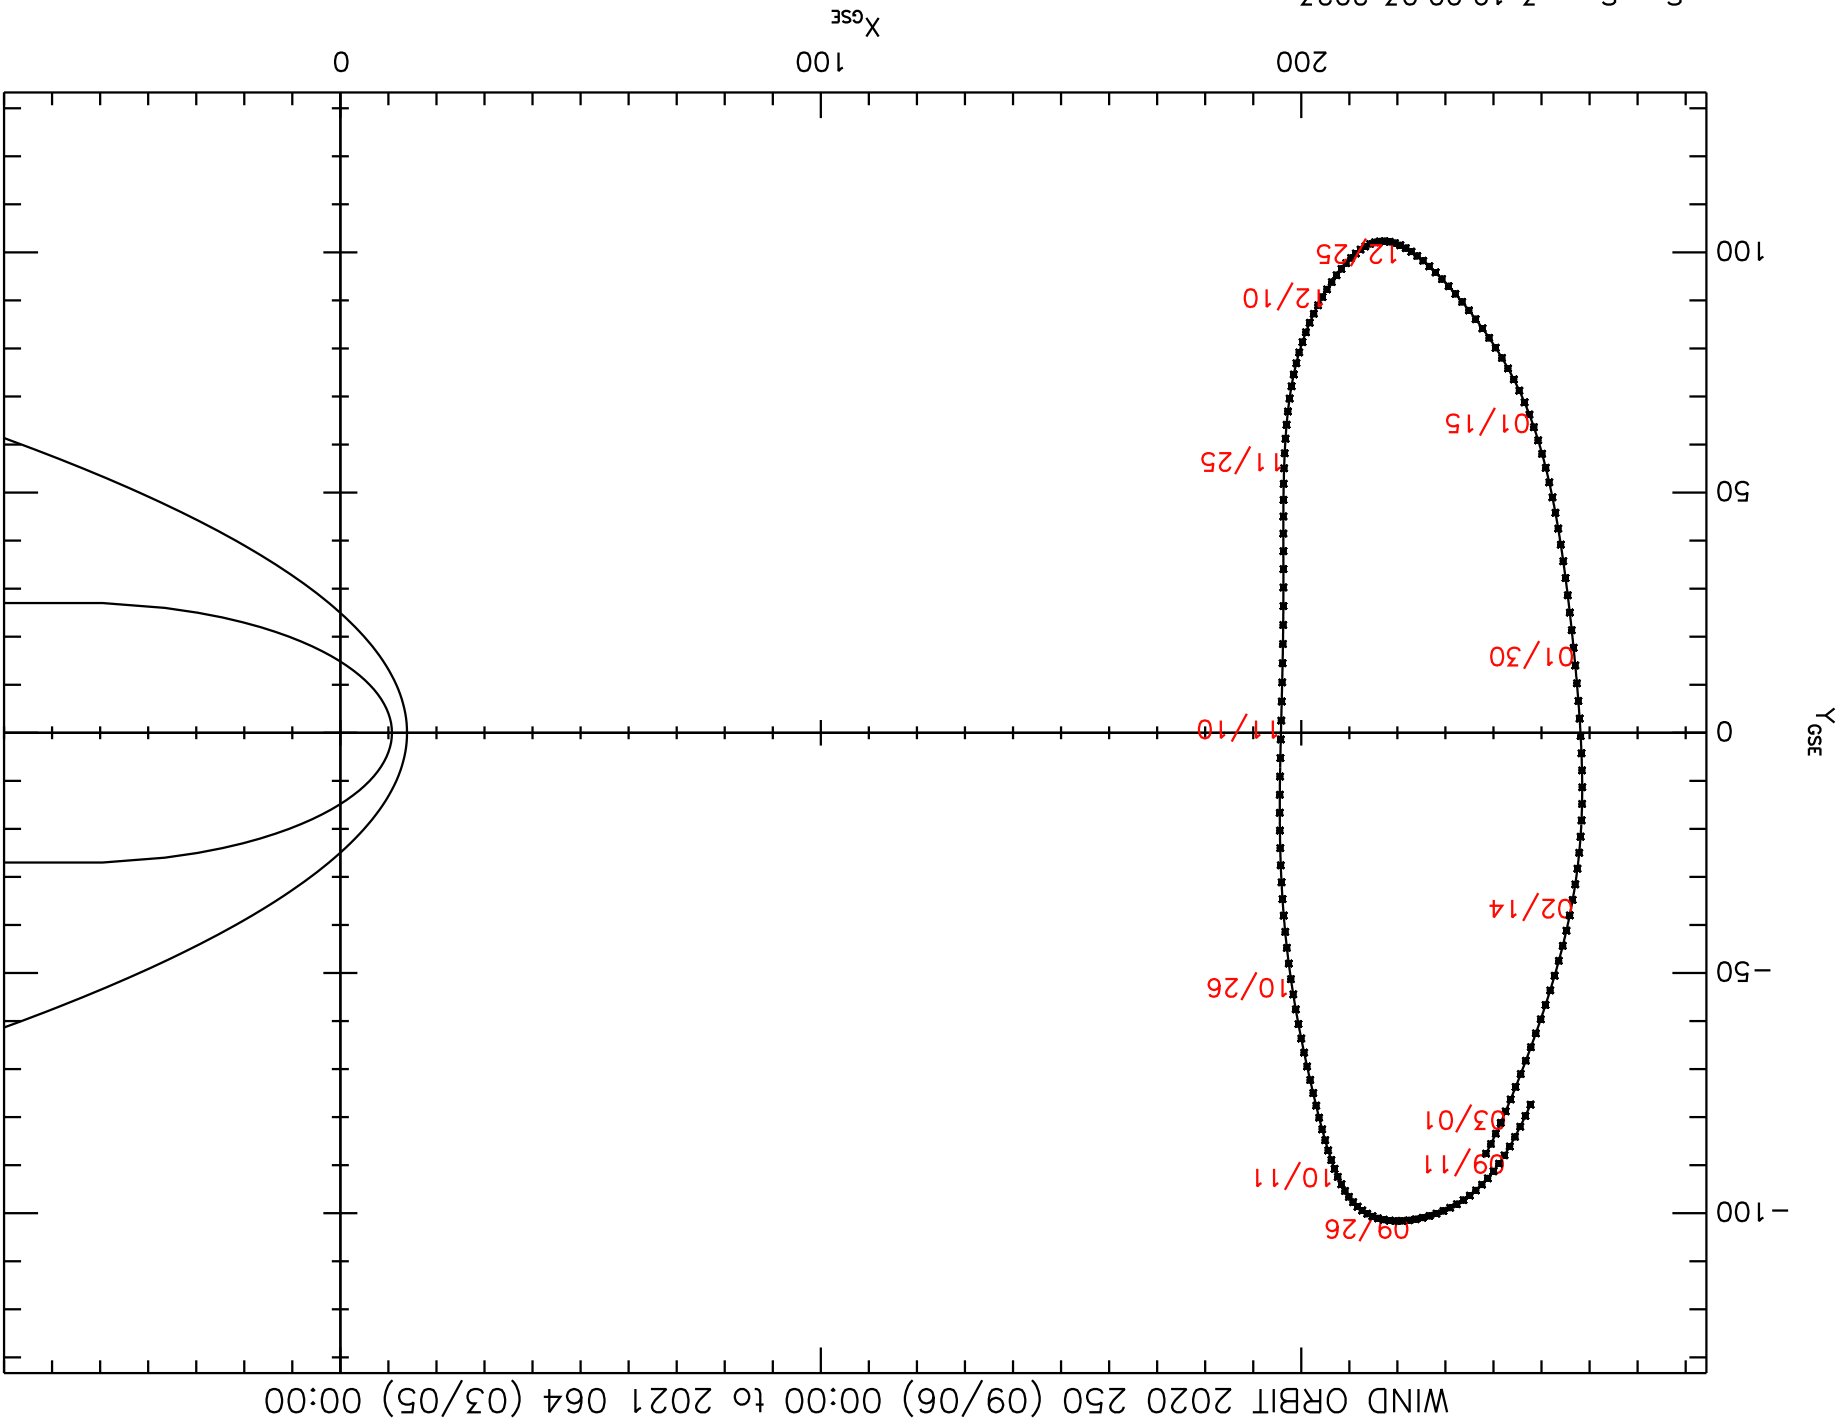

Sun Sep 3 19:00:03 2023

WIND ORBIT 2020 250 (09/06) 00:00 to 2021 064 (03/05) 00:00

X_{GSE}

Y_{GSE}