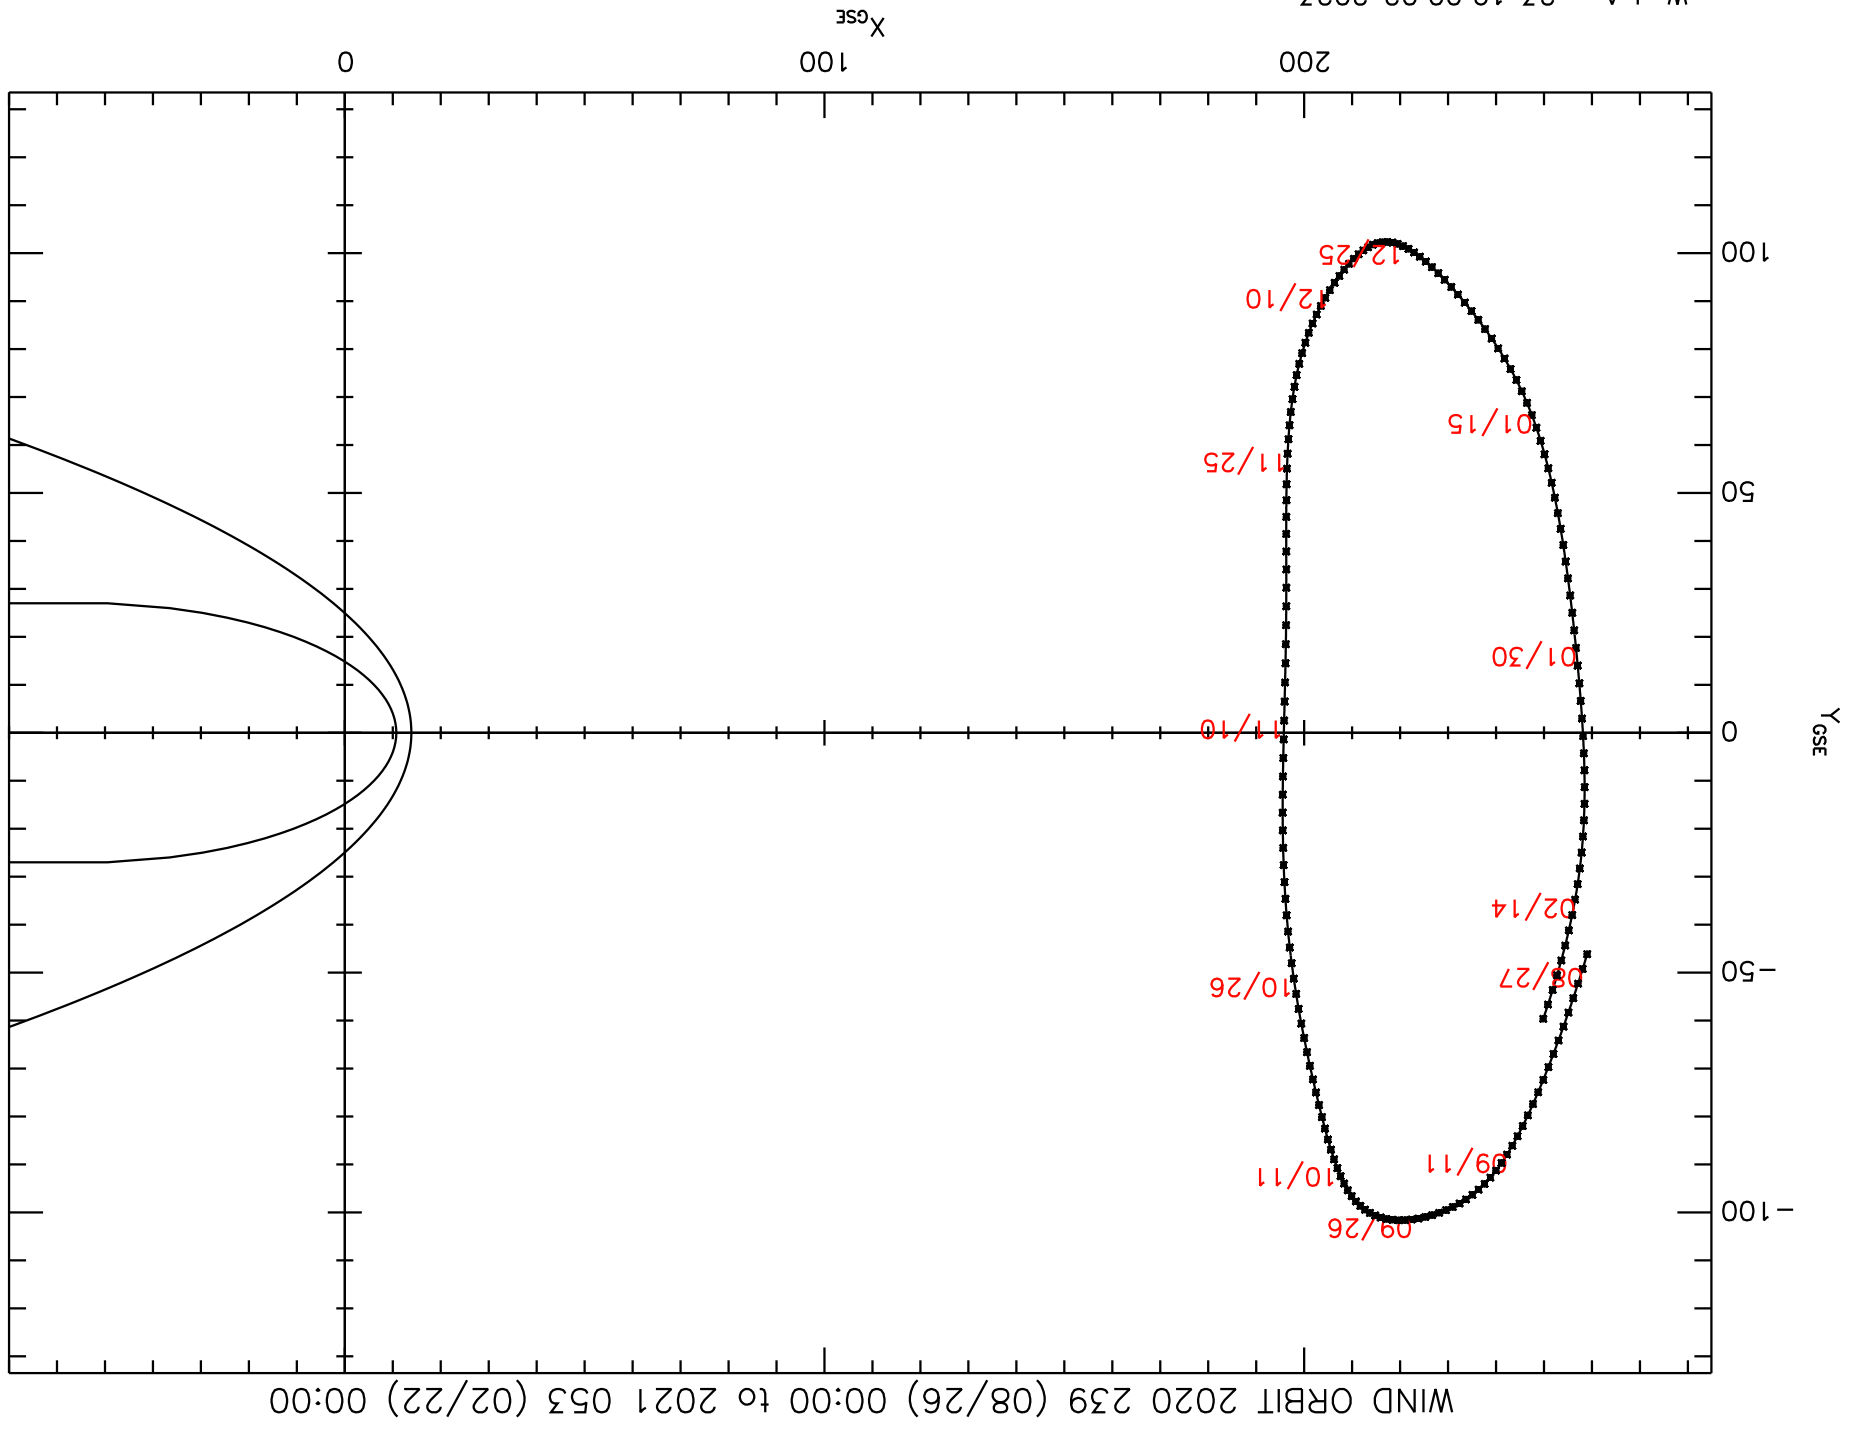

Wed Aug 23 19:00:02 2023

WIND ORBIT 2020 239 (08/26) 00:00 to 2021 053 (02/22) 00:00