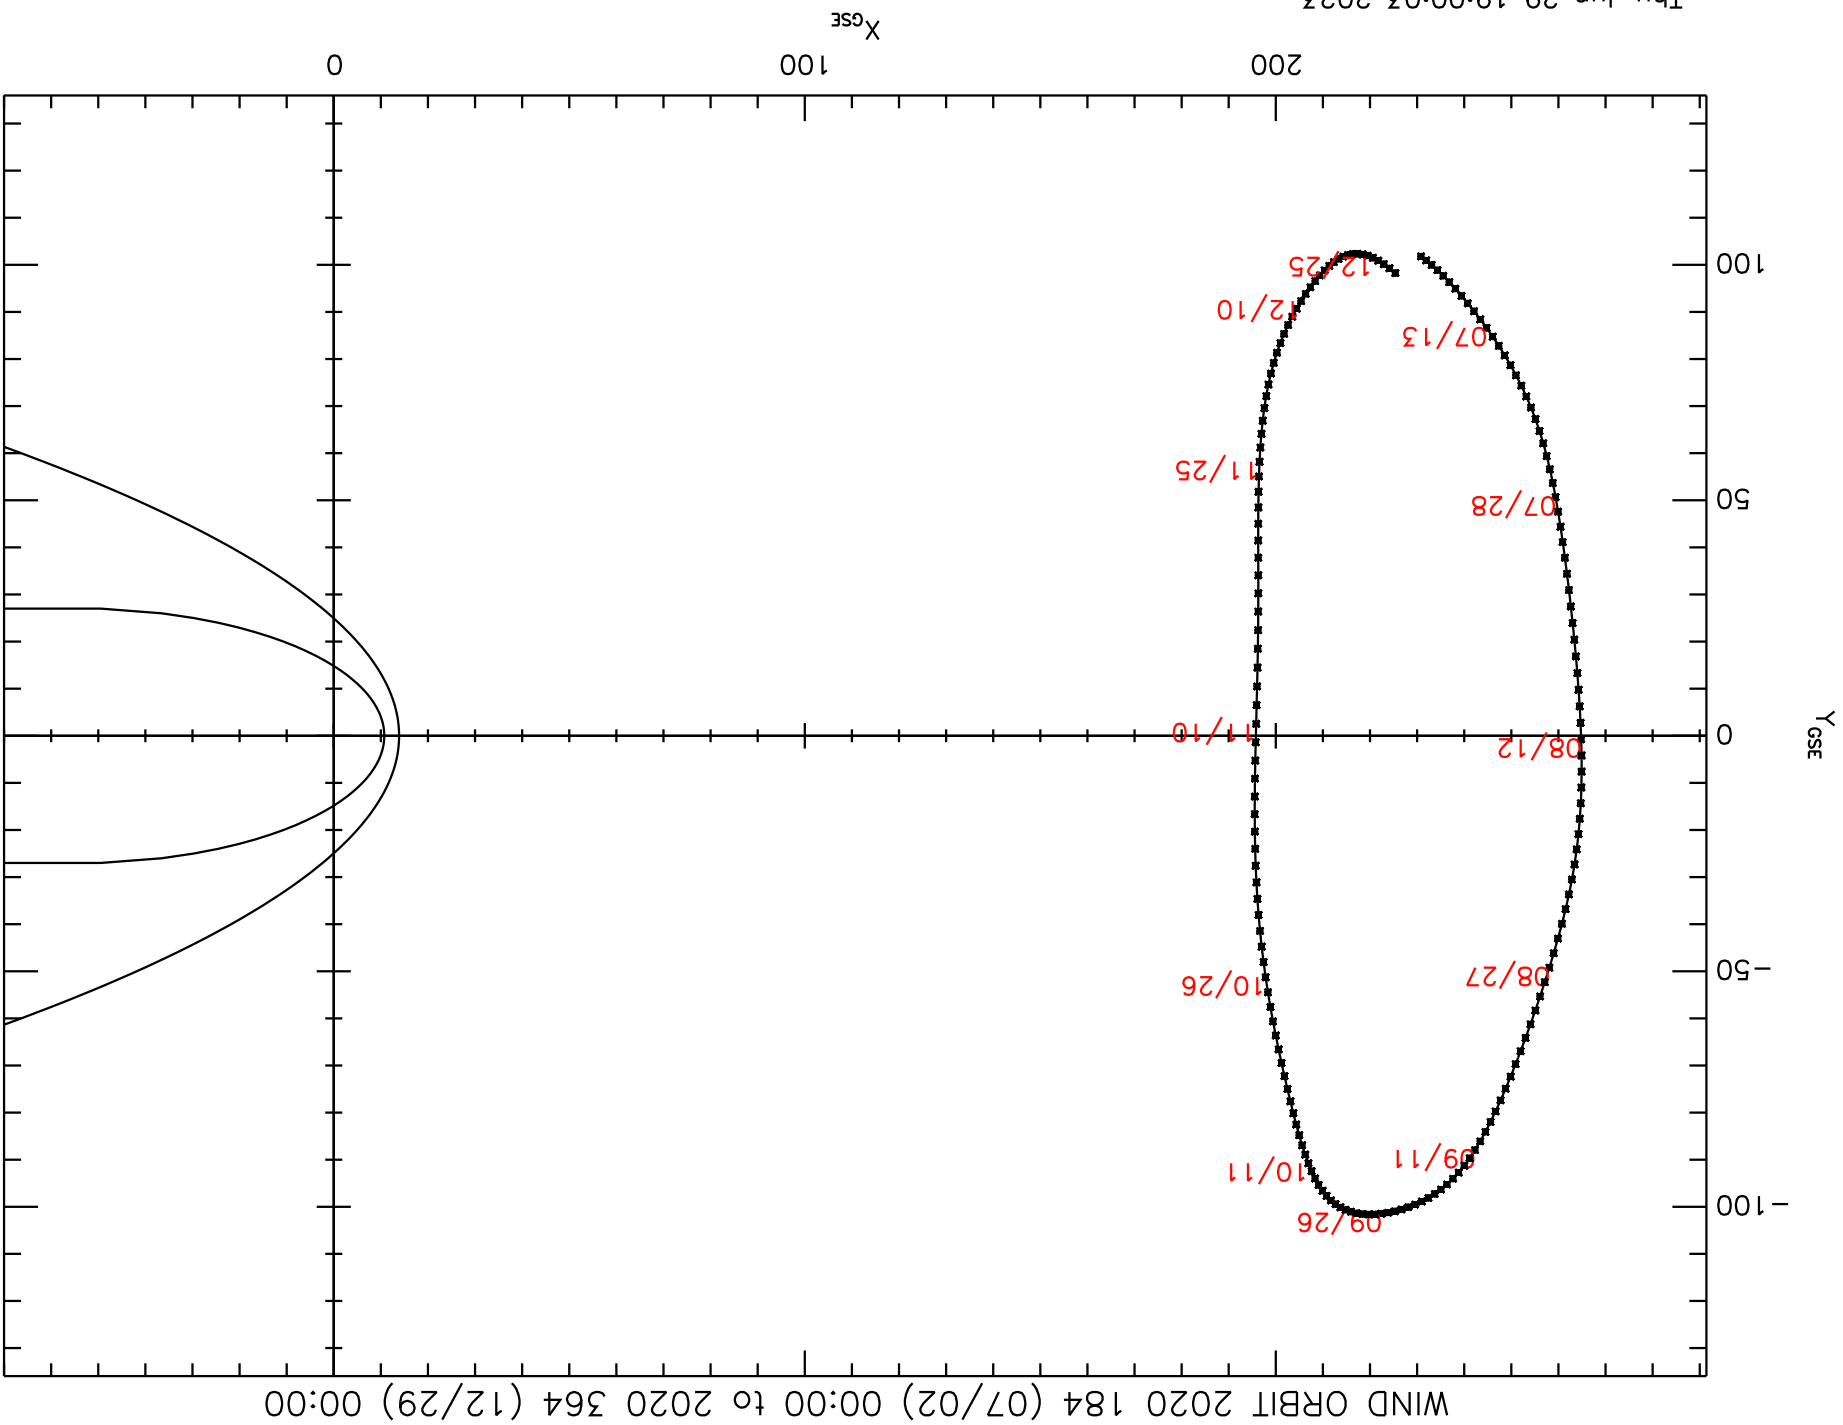

Thu Jun 29 19:00:03 2023

WIND ORBIT 2020 184 (07/02) 00:00 to 2020 364 (12/29) 00:00

X_{GSE}

Y_{GSE}