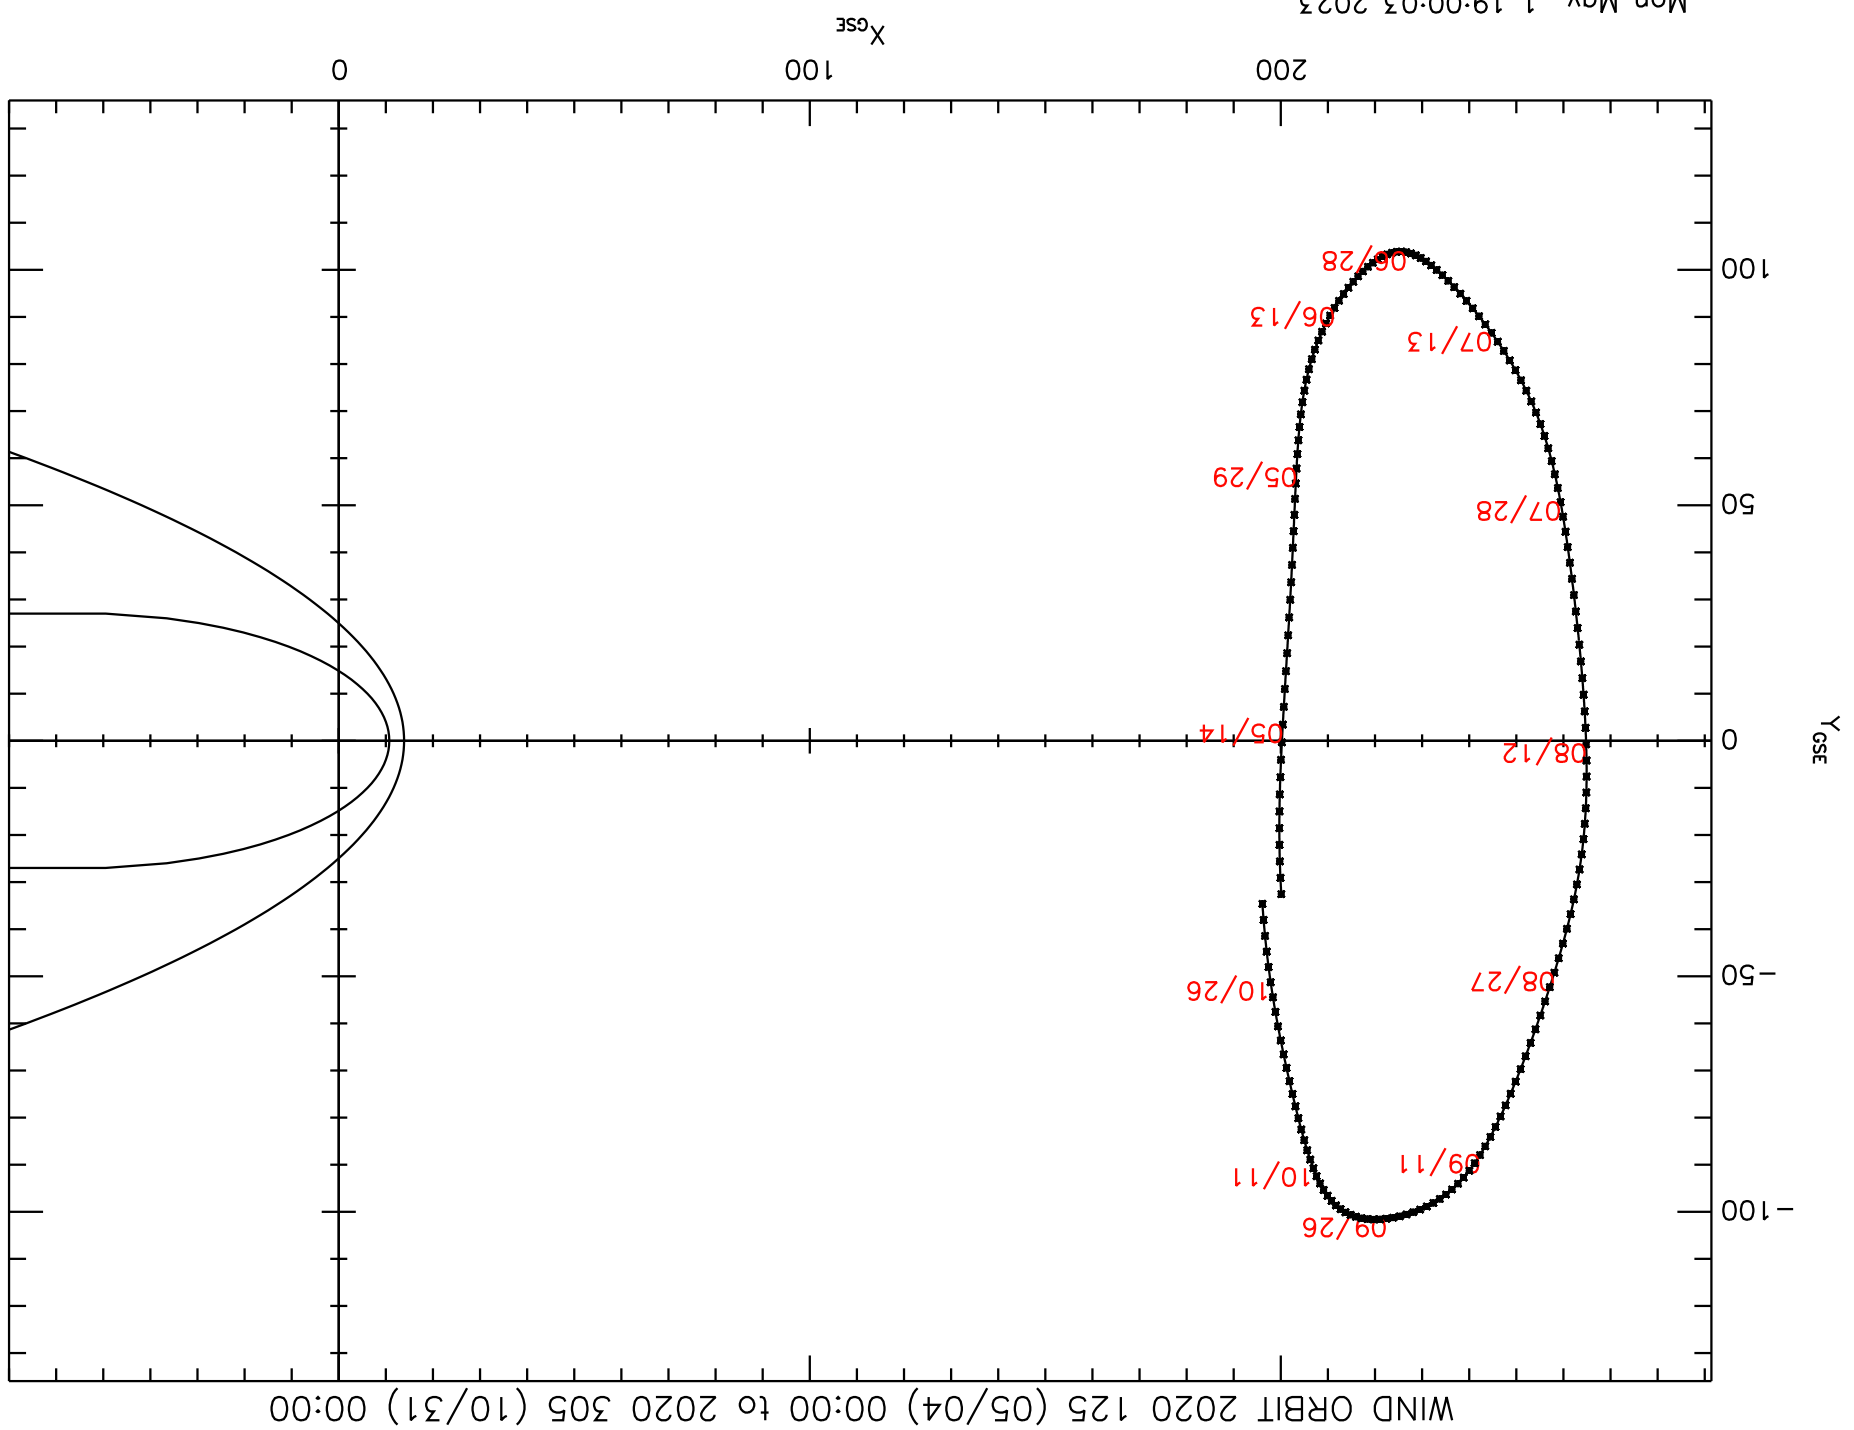

Mon May 1 19:00:03 2023

WIND ORBIT 2020 125 (05/04) 00:00 to 2020 305 (10/31) 00:00