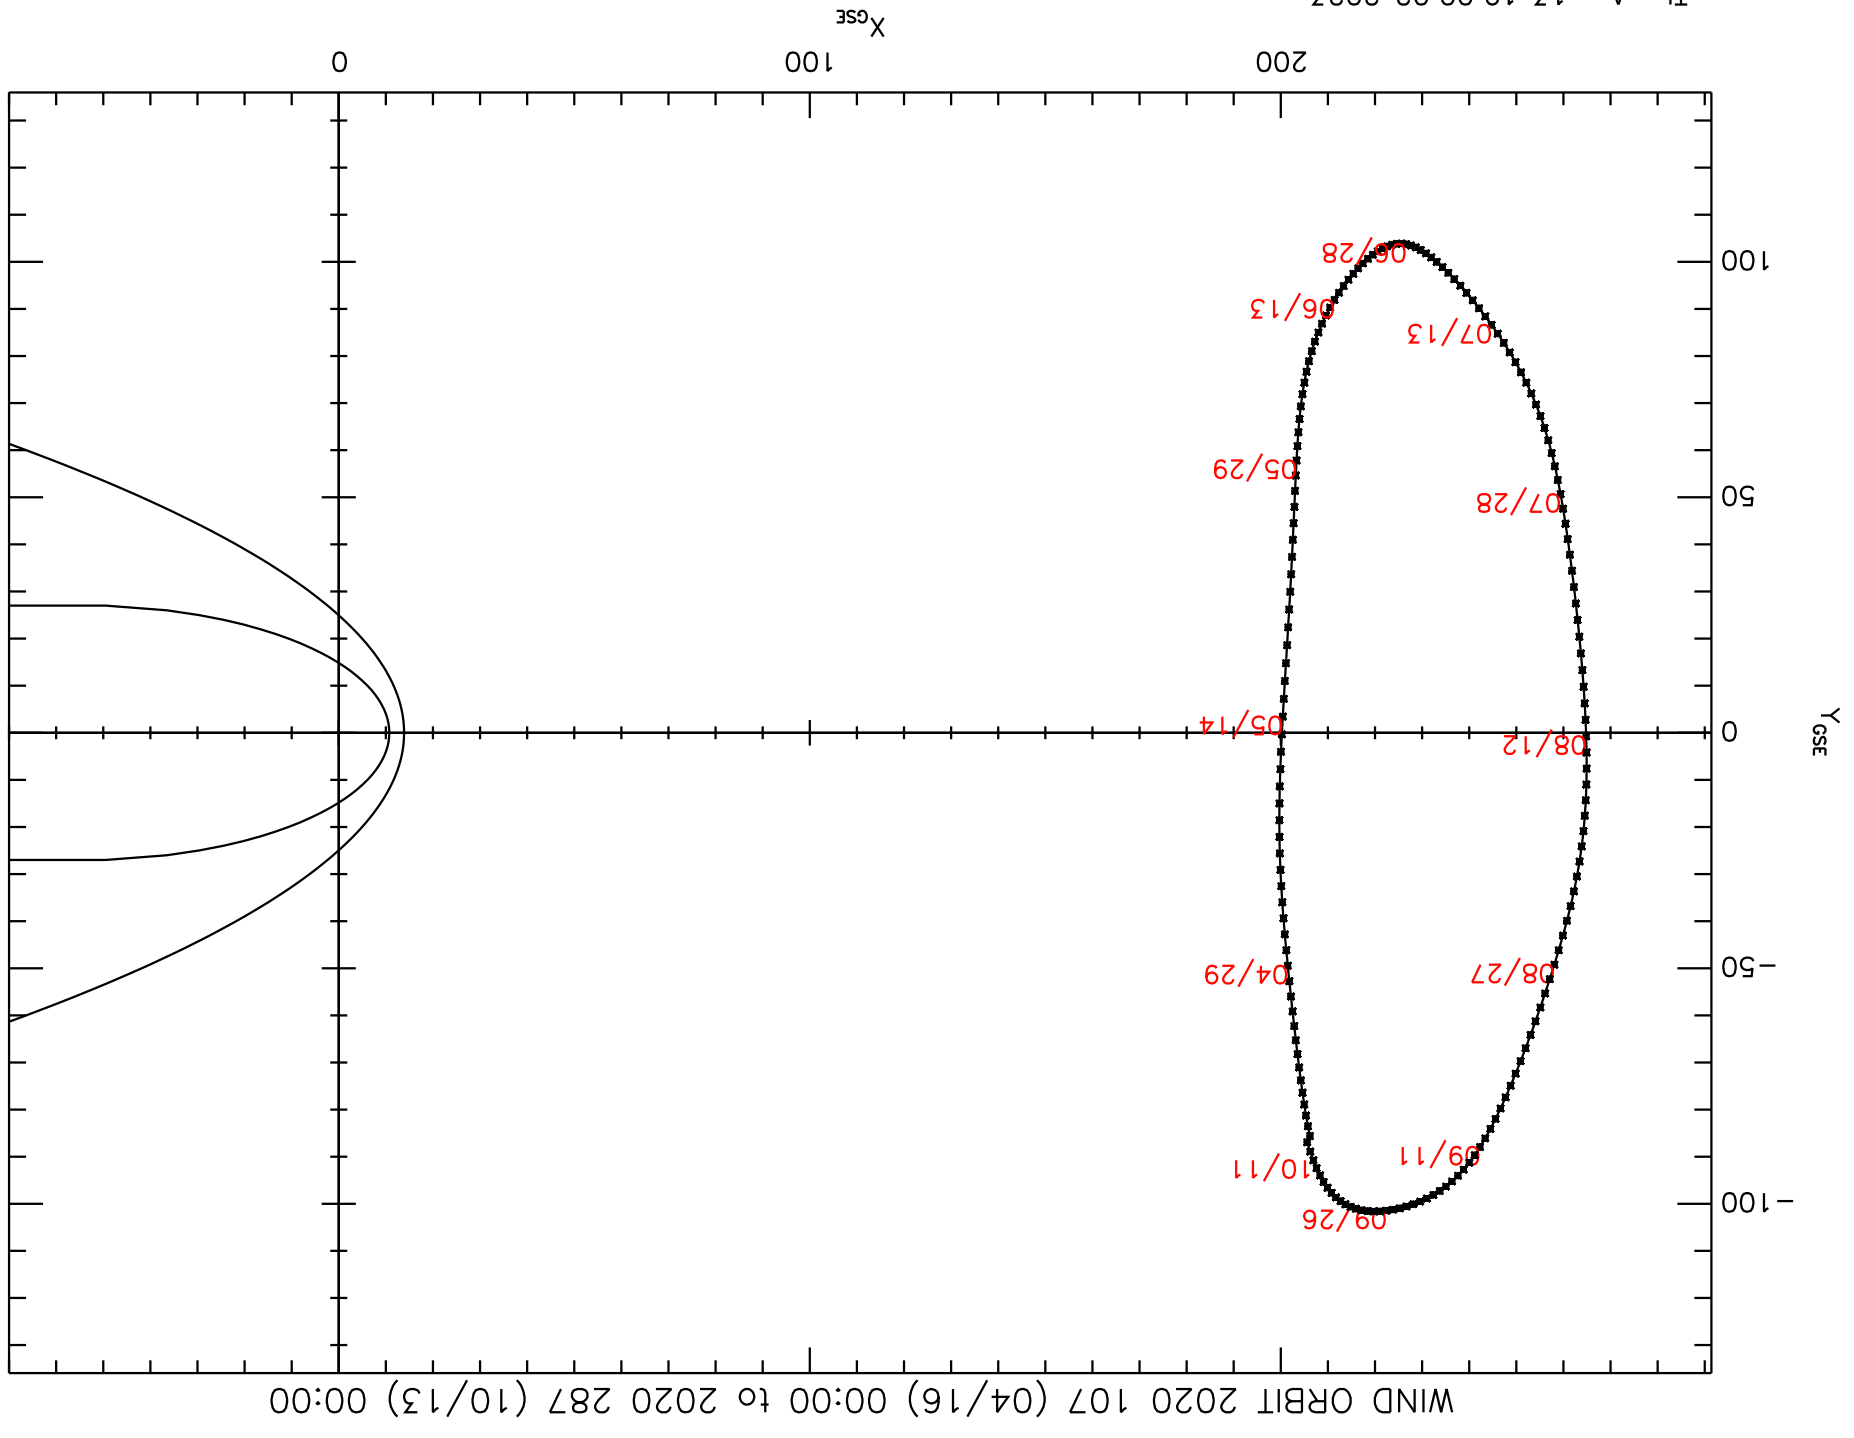

Thu Apr 13 19:00:02 2023

WIND ORBIT 2020 107 (04/16) 00:00 to 2020 287 (10/13) 00:00