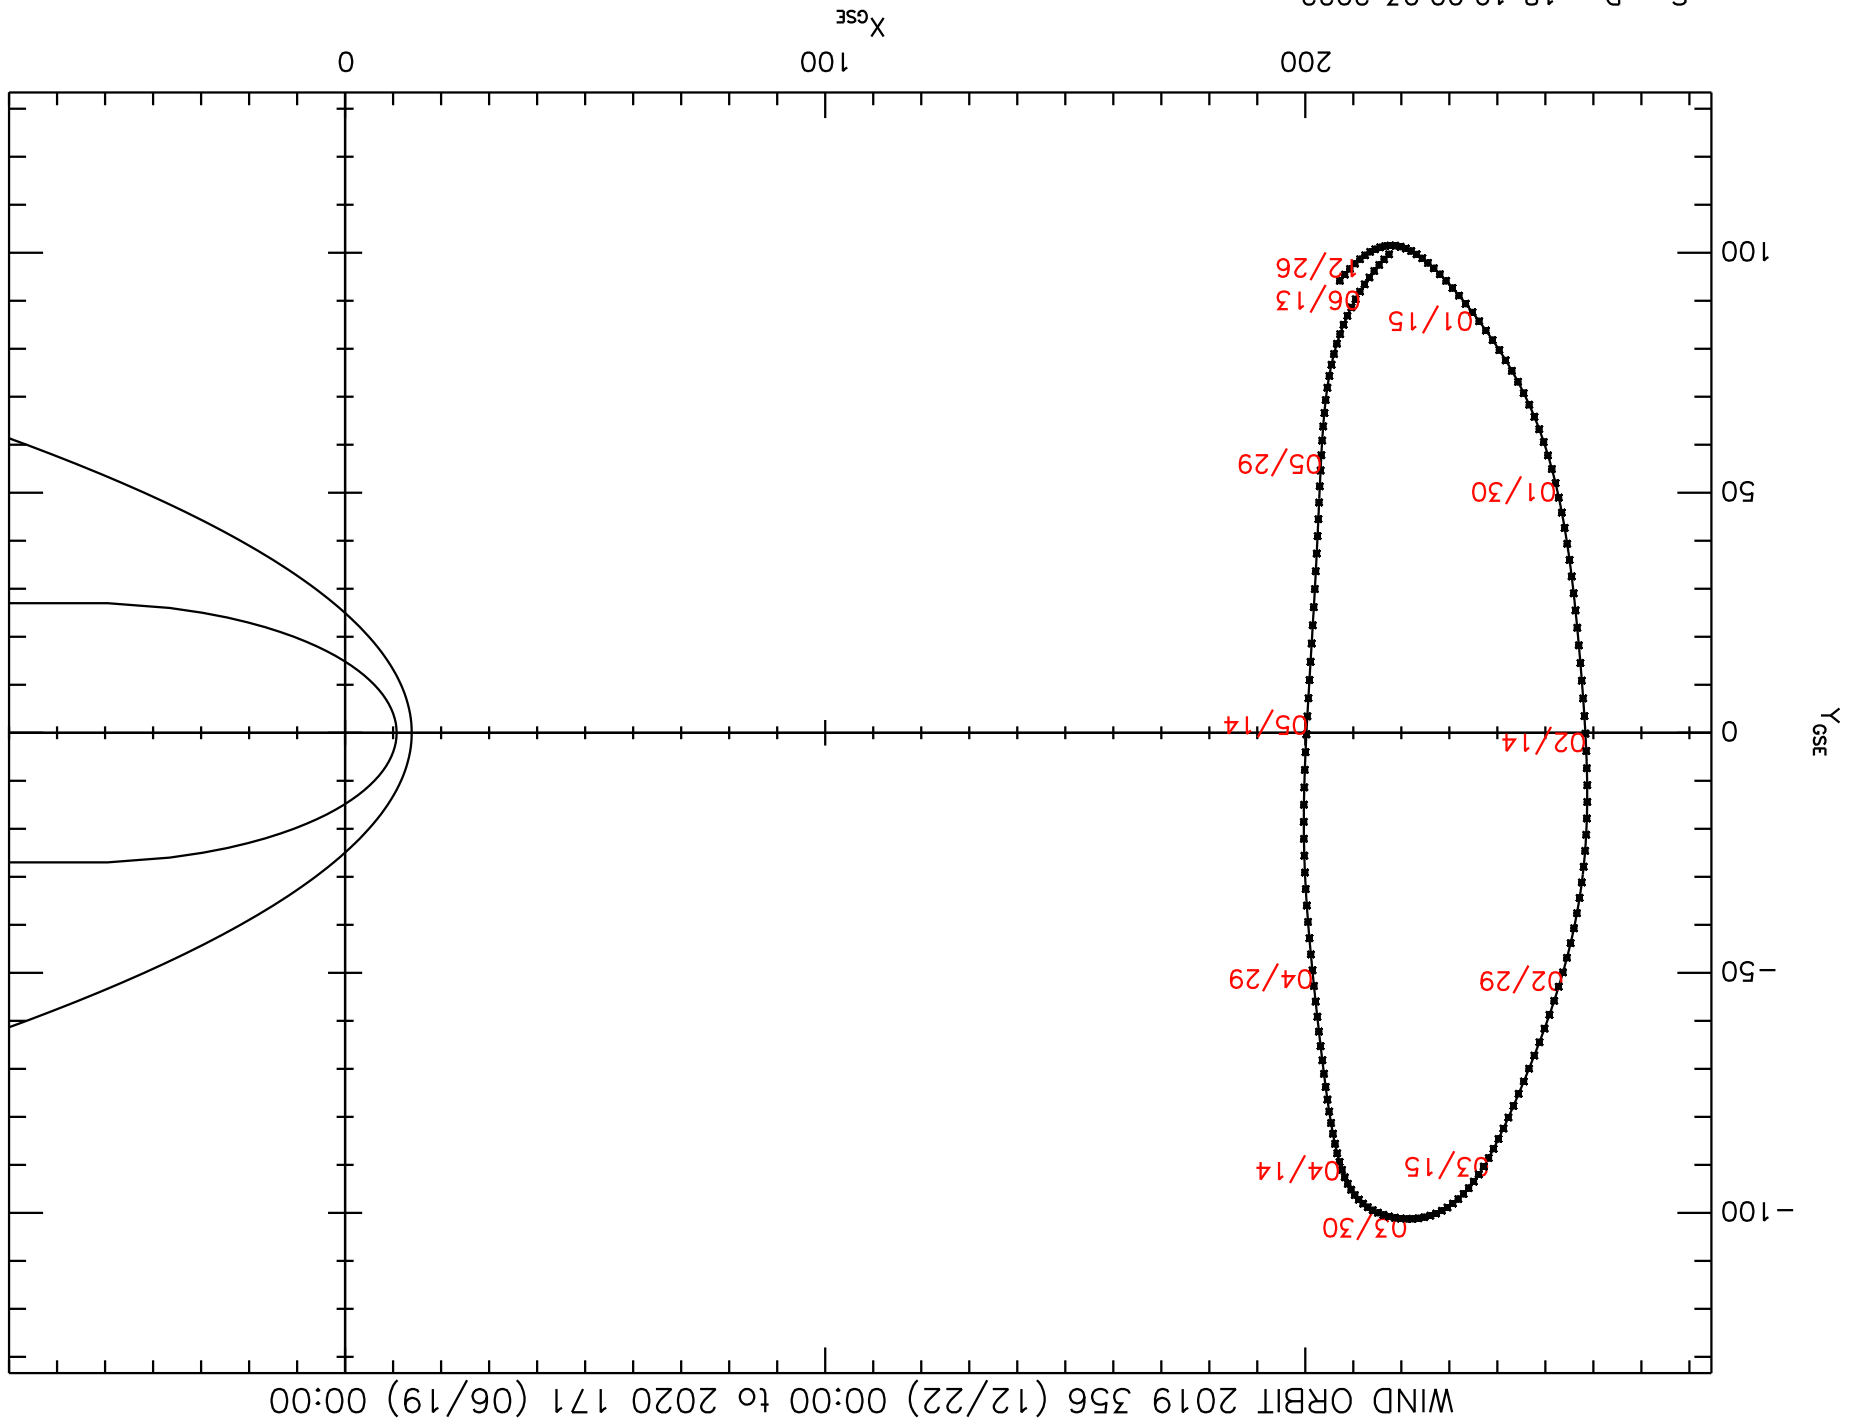

Sun Dec 18 19:00:03 2022

WIND ORBIT 2019 356 (12/22) 00:00 to 2020 171 (06/19) 00:00

X_{GSE}

Y_{GSE}