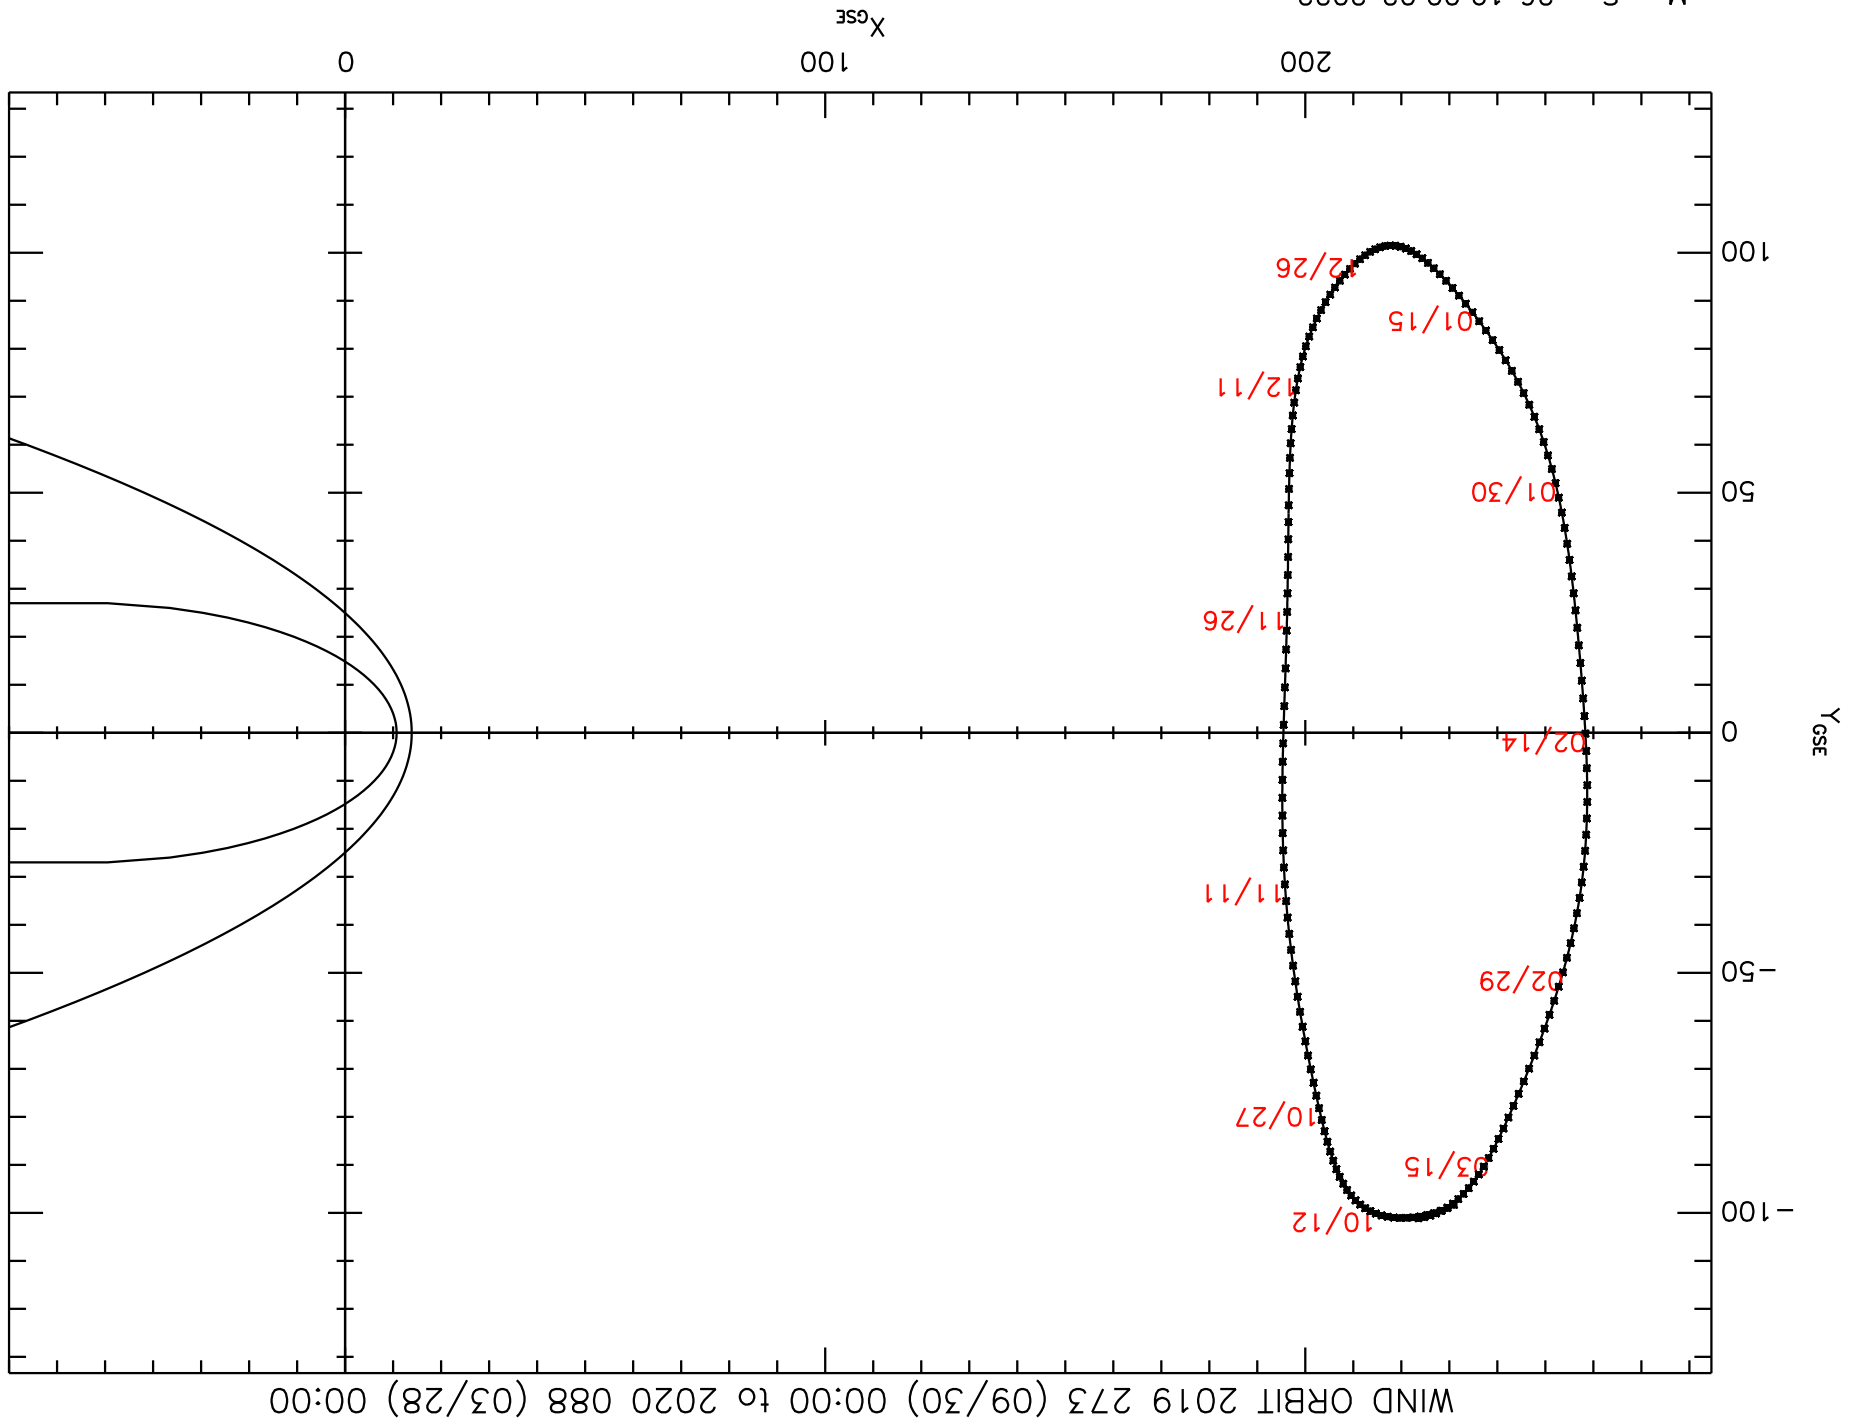

Mon Sep 26 19:00:02 2022

WIND ORBIT 2019 273 (09/30) 00:00 to 2020 088 (03/28) 00:00

X<sub>GSE</sub>

Y<sub>GSE</sub>