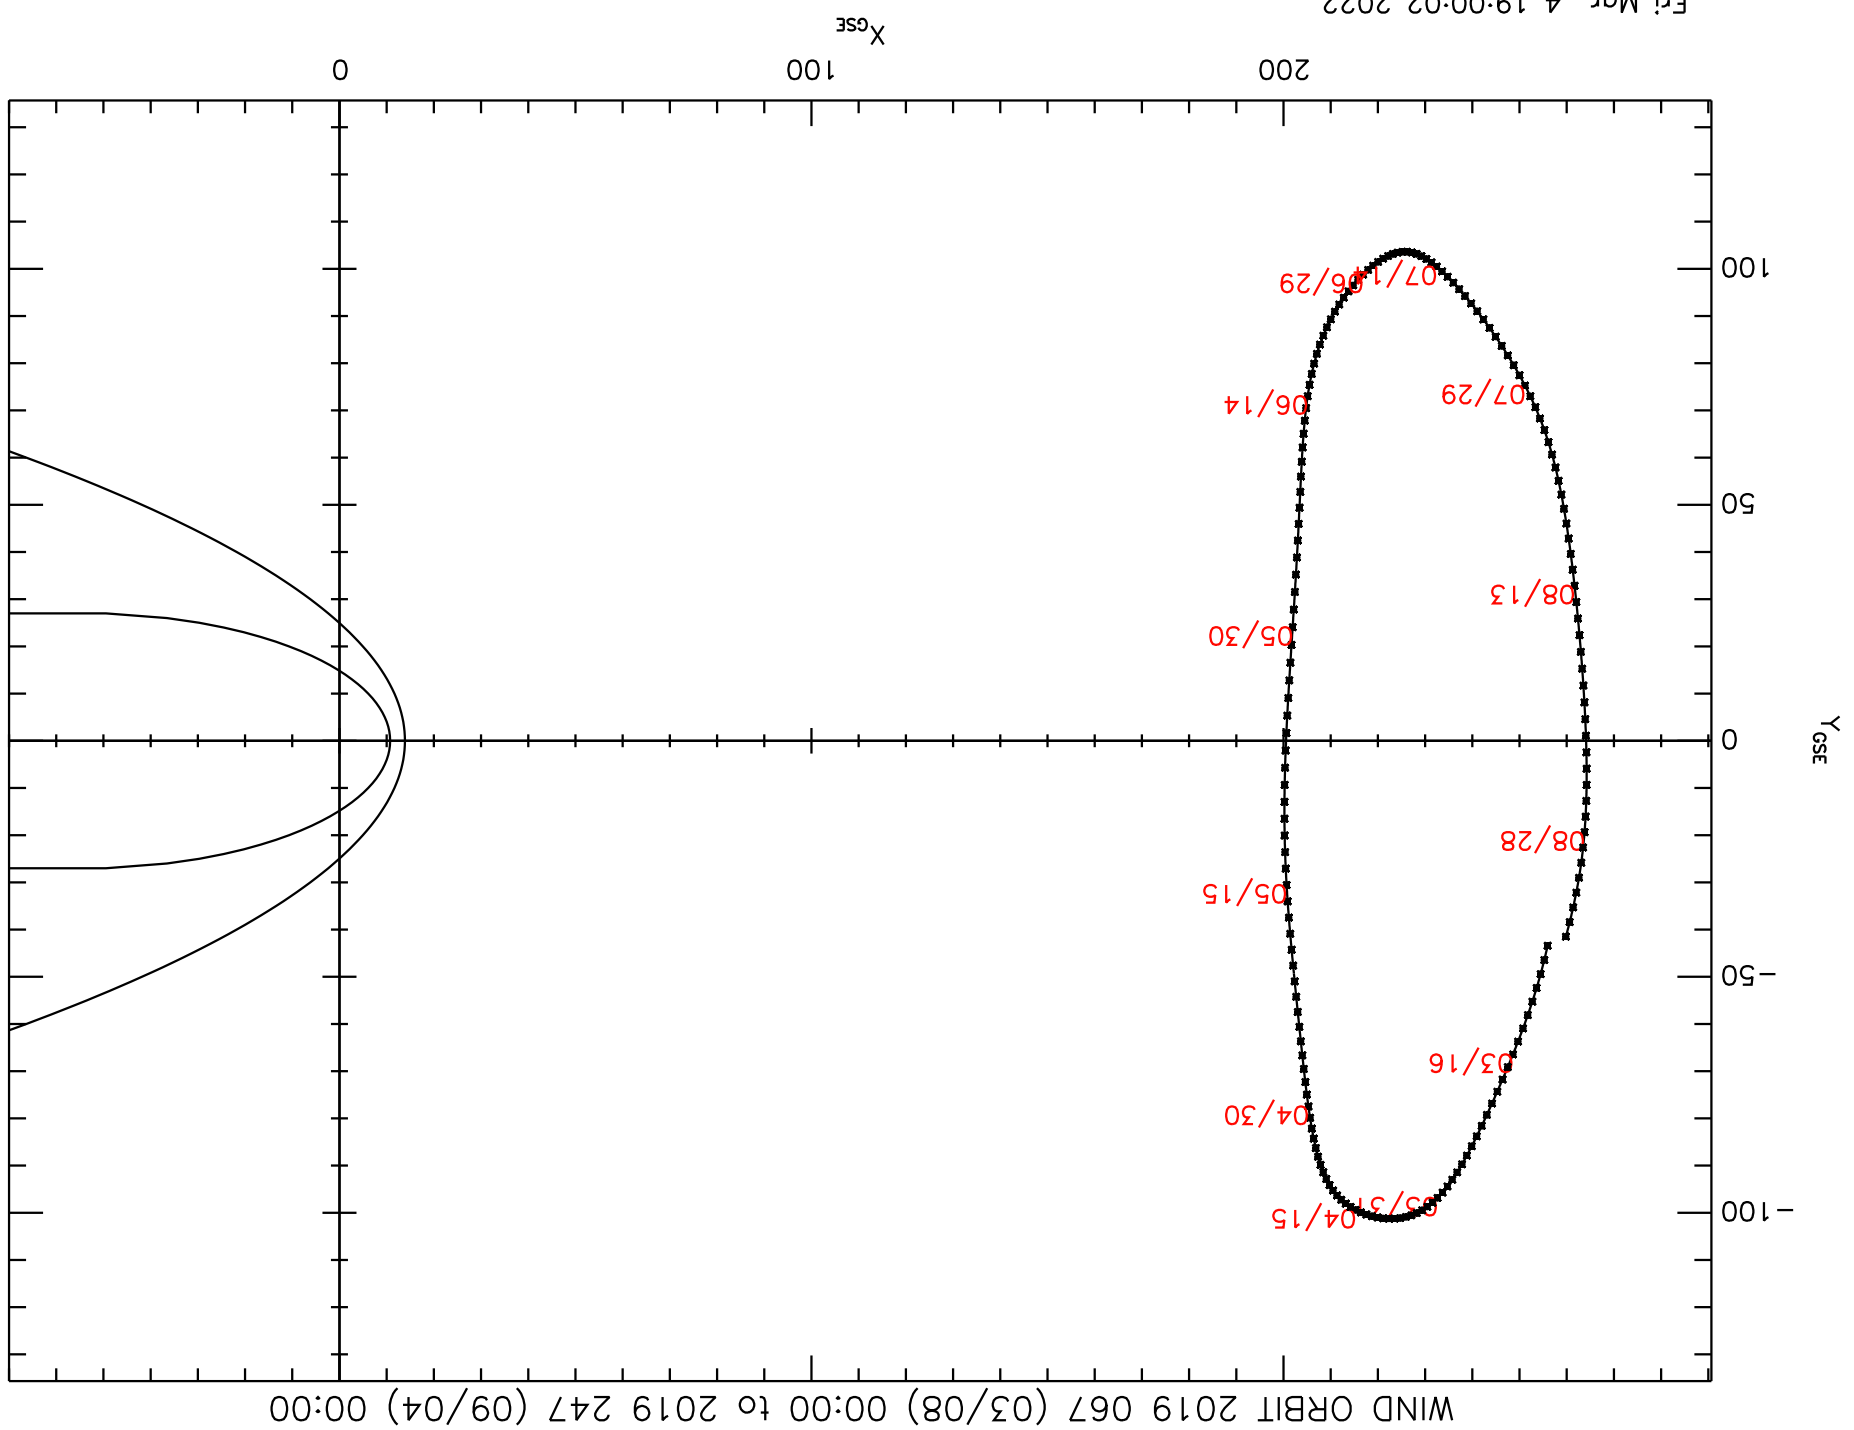

Fri Mar 4 19:00:02 2022

WIND ORBIT 2019 067 (03/08) 00:00 to 2019 247 (09/04) 00:00