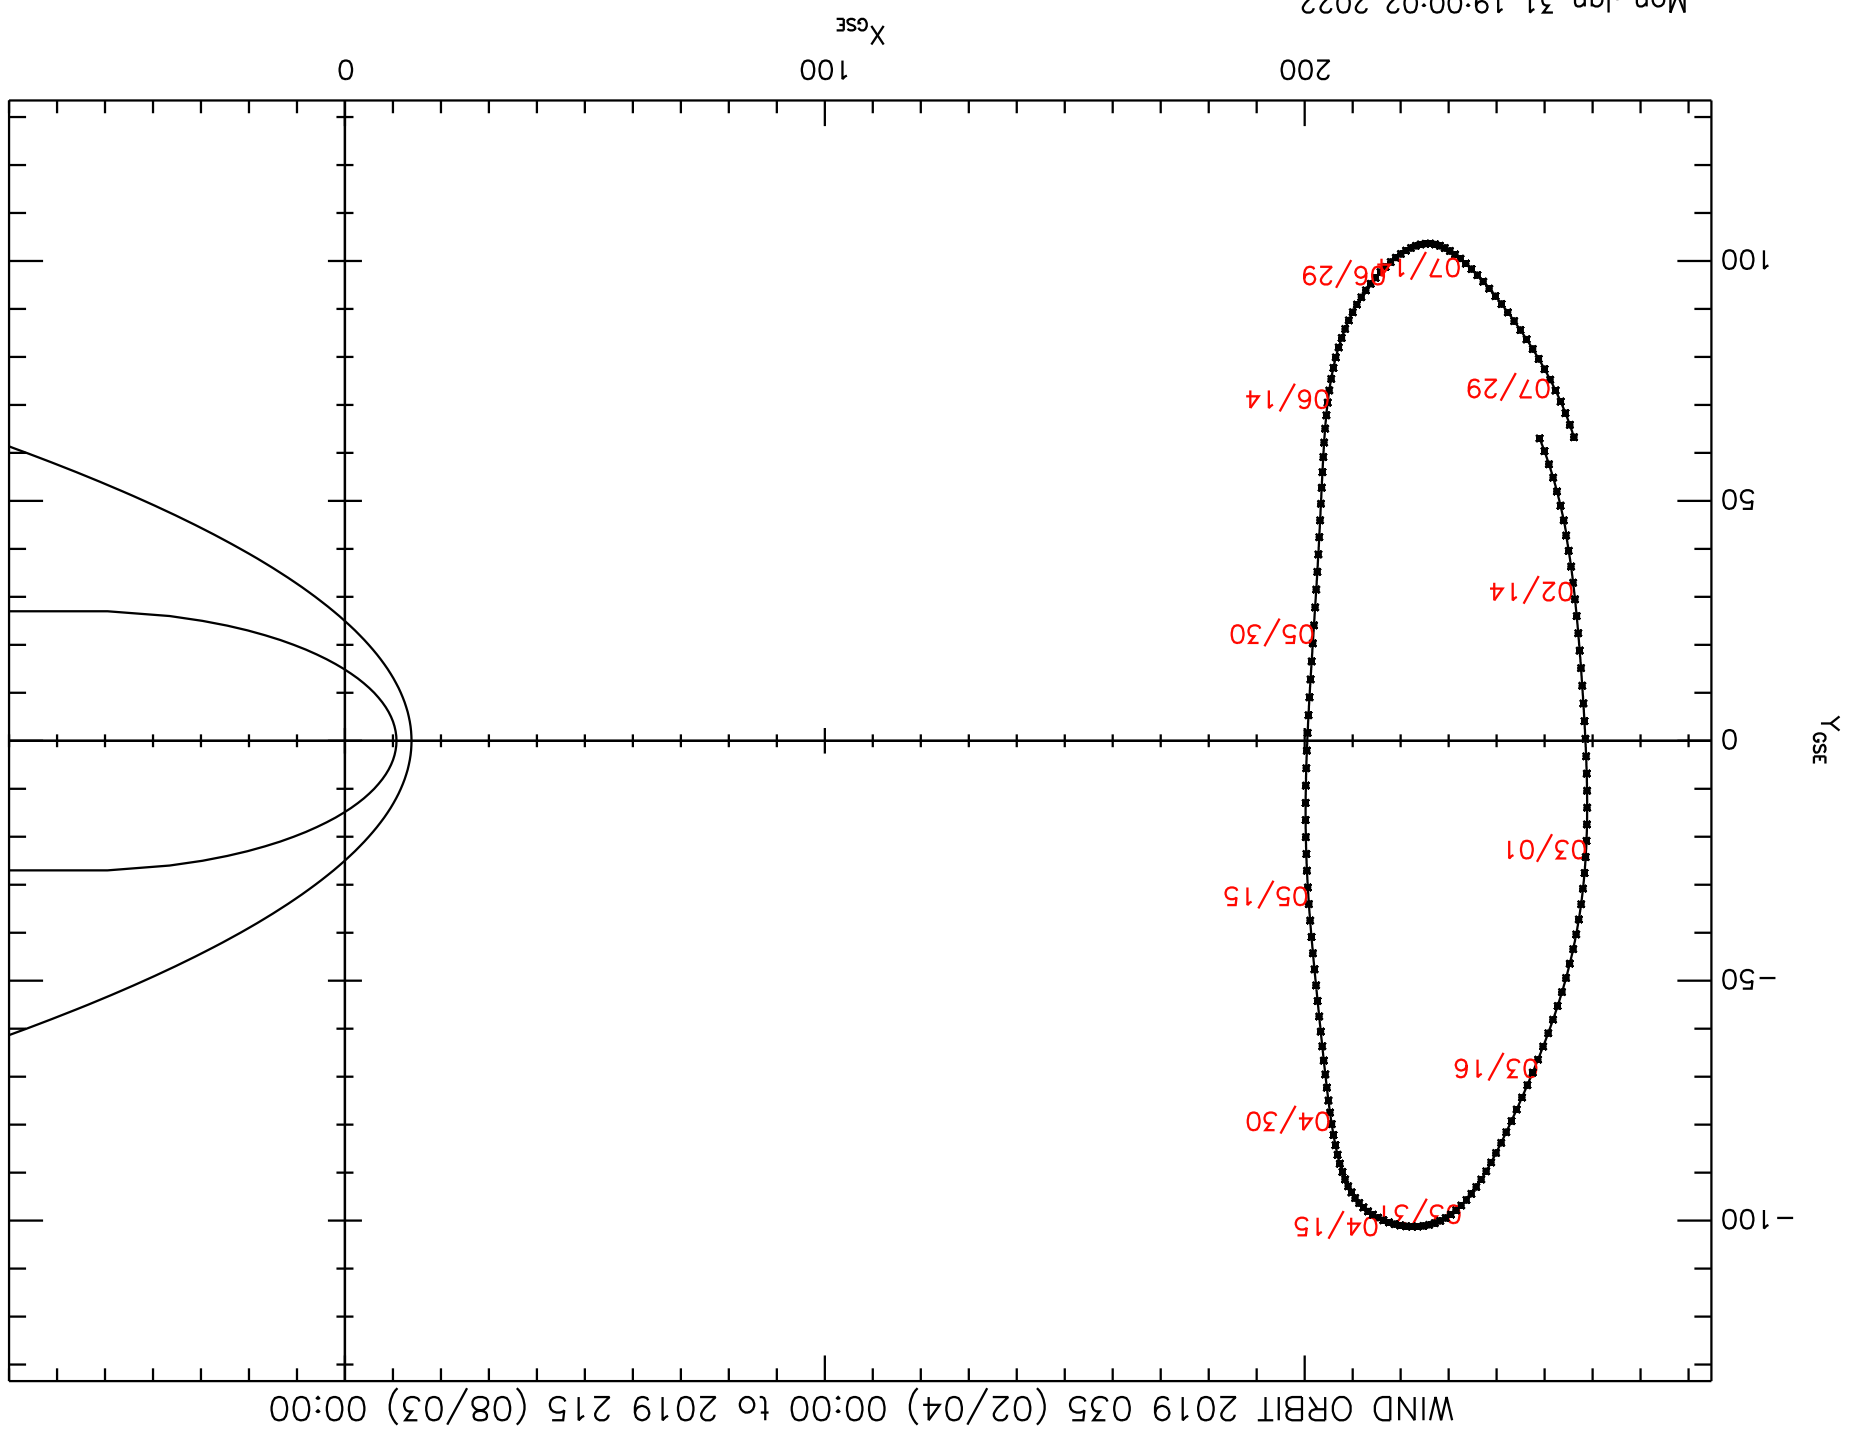

Mon Jan 31 19:00:02 2022

WIND ORBIT 2019 035 (02/04) 00:00 to 2019 215 (08/03) 00:00

X_{GSE}
100
200

Y_{GSE}