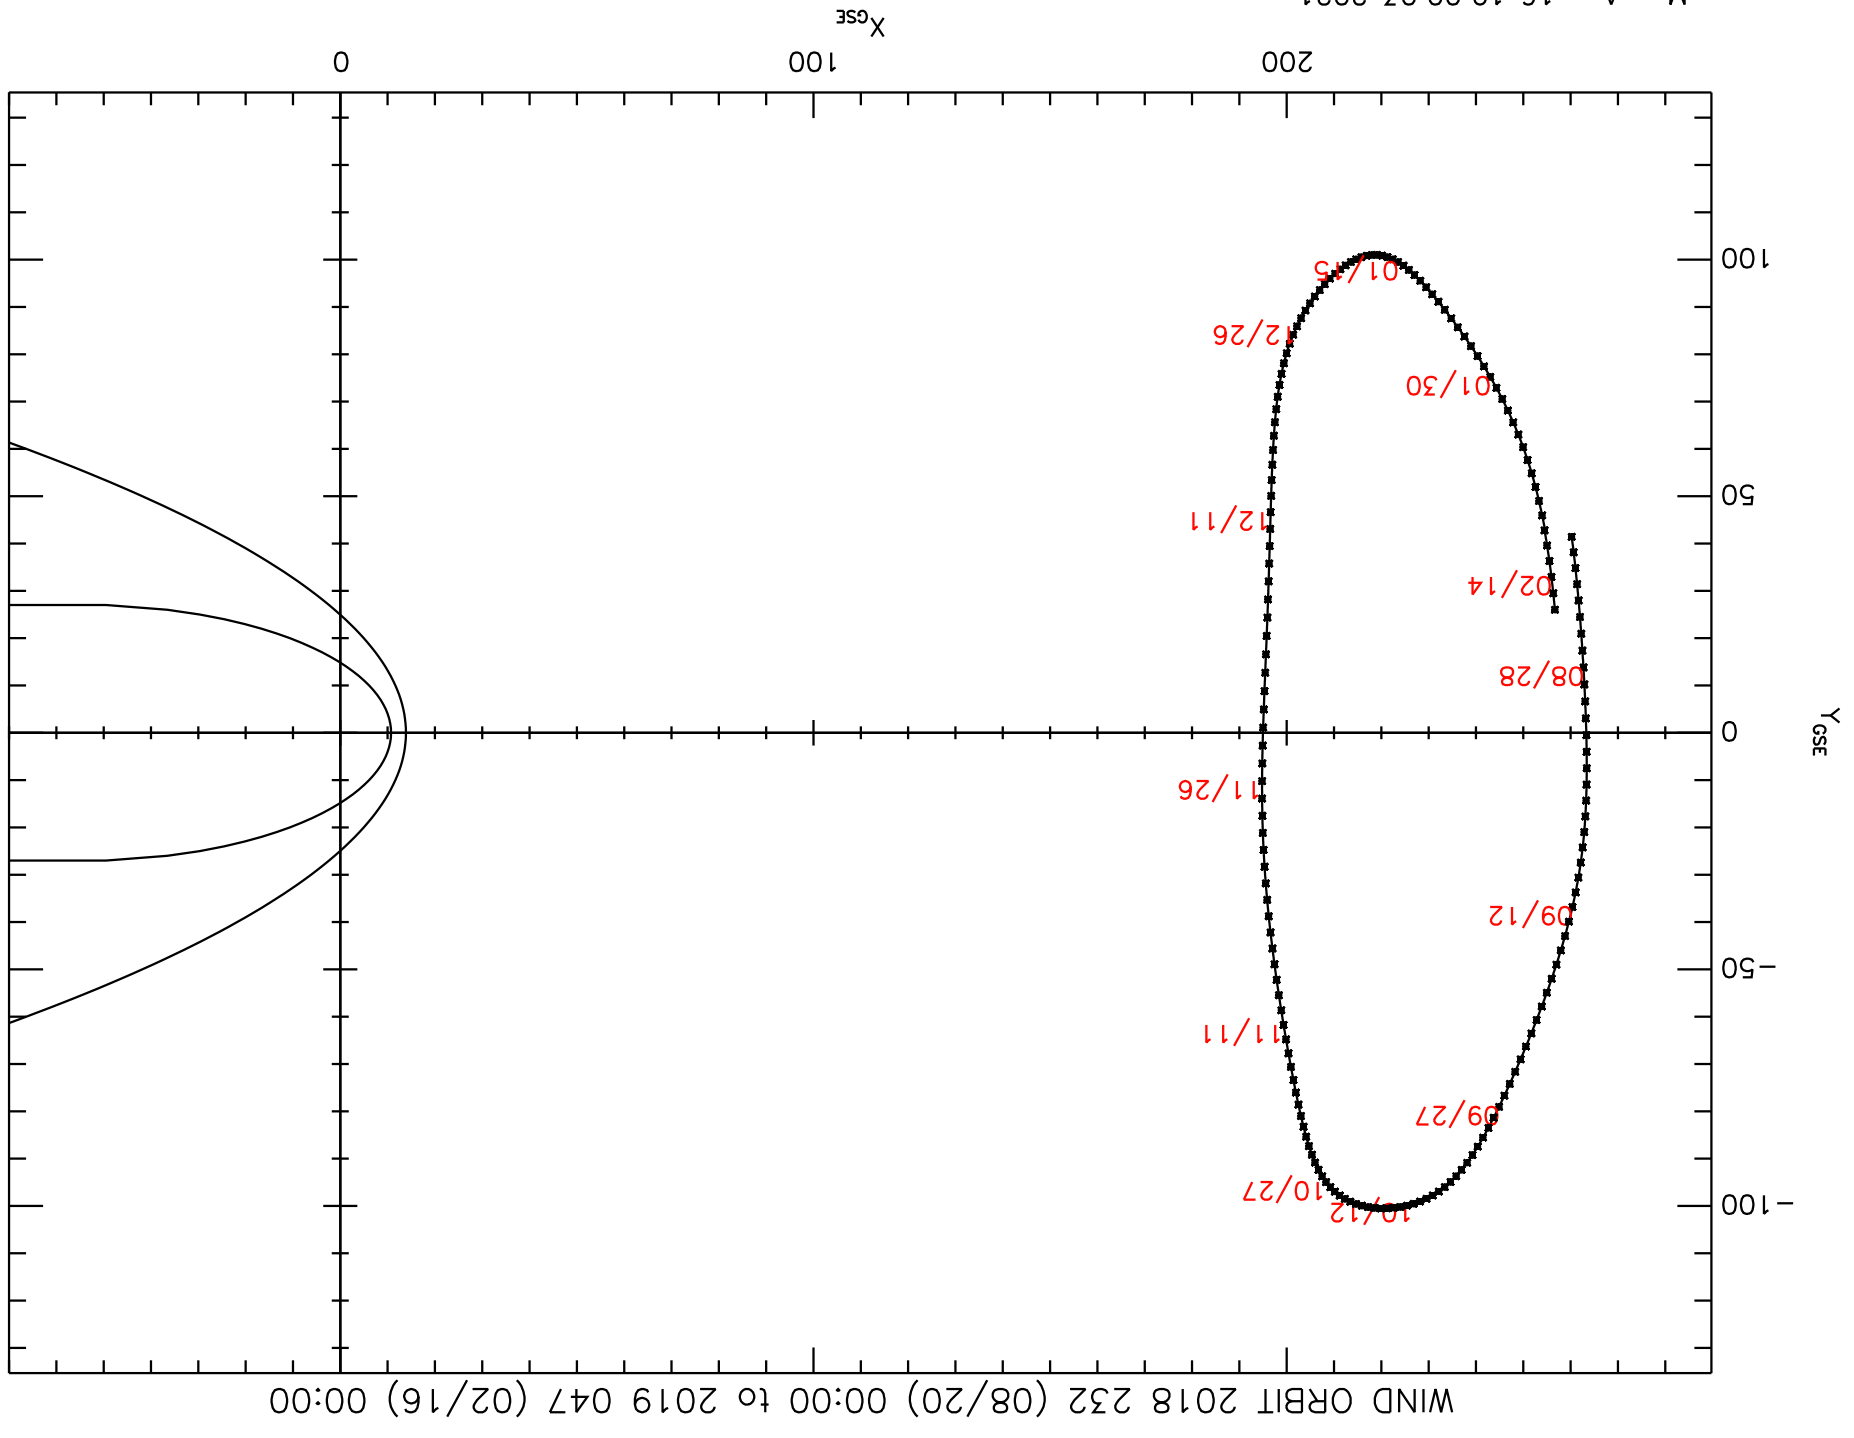

Mon Aug 16 19:00:03 2021

WIND ORBIT 2018 232 (08/20) 00:00 to 2019 047 (02/16) 00:00