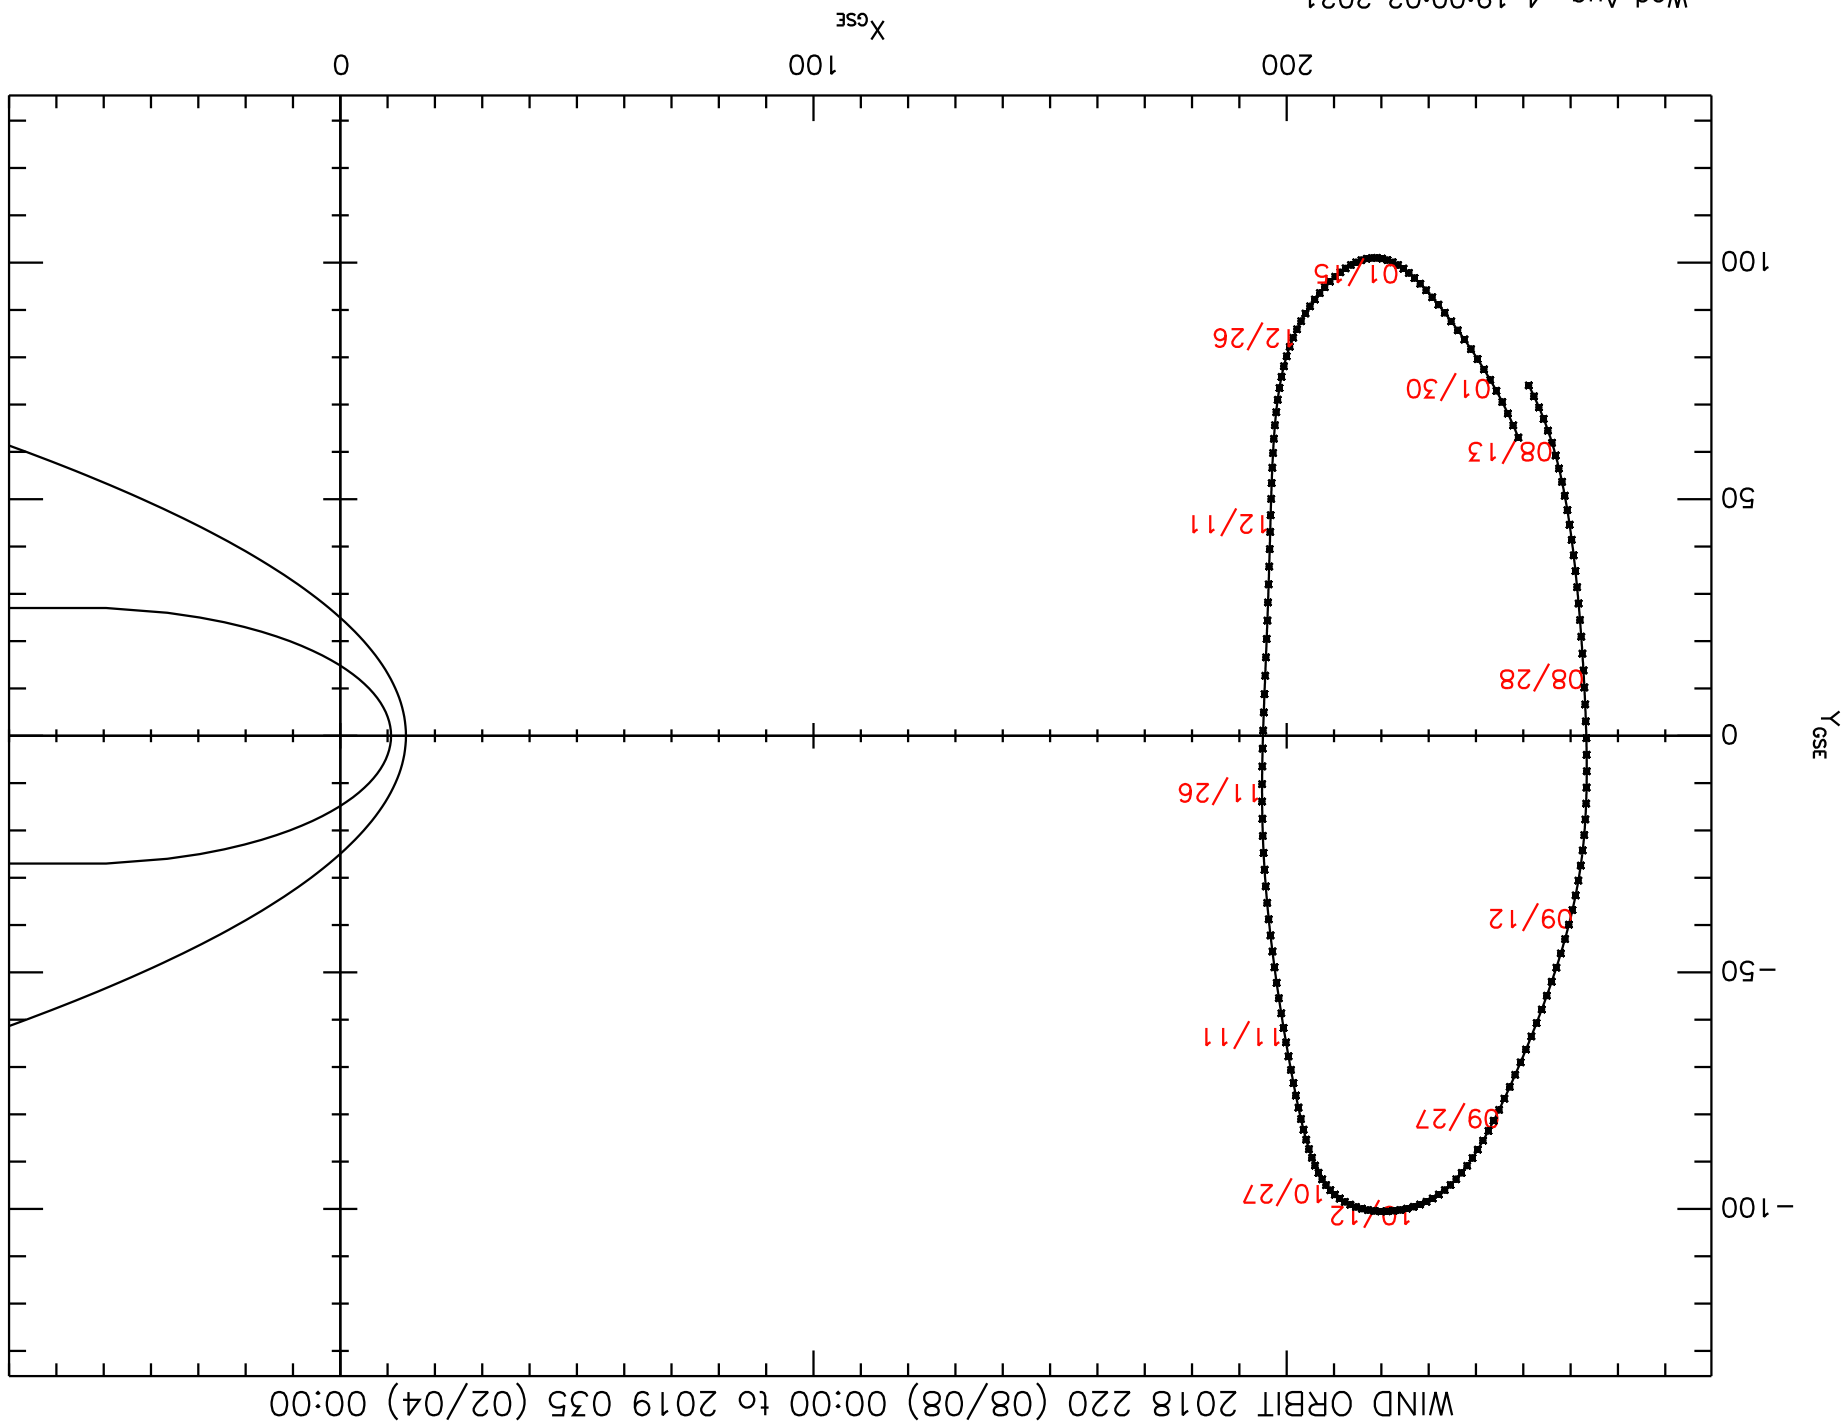

Wed Aug 4 19:00:02 2021

WIND ORBIT 2018 220 (08/08) 00:00 to 2019 035 (02/04) 00:00