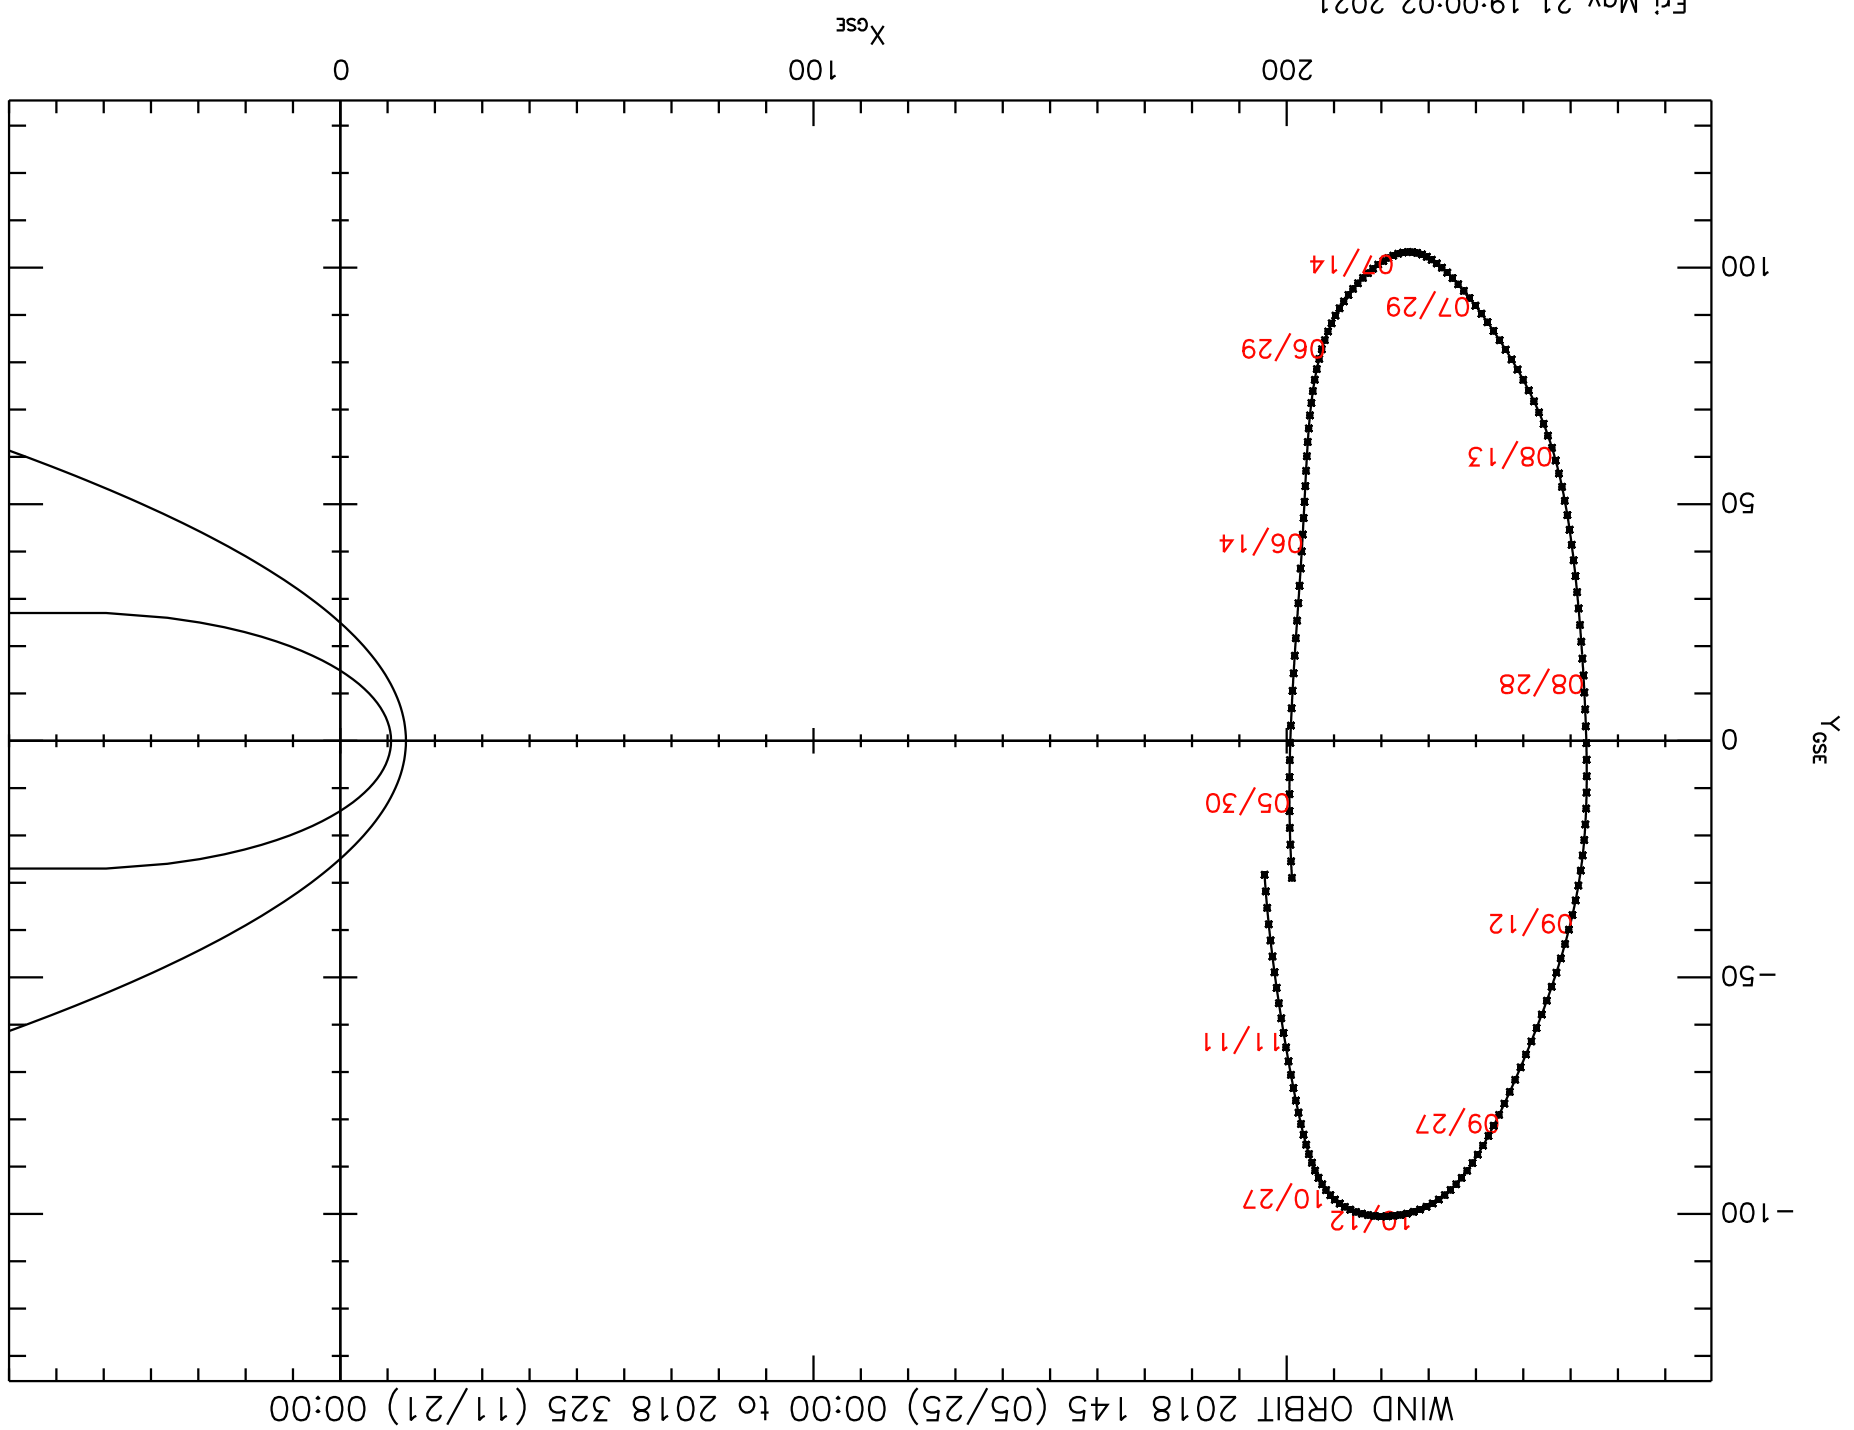

Fri May 21 19:00:02 2021

WIND ORBIT 2018 145 (05/25) 00:00 to 2018 325 (11/21) 00:00