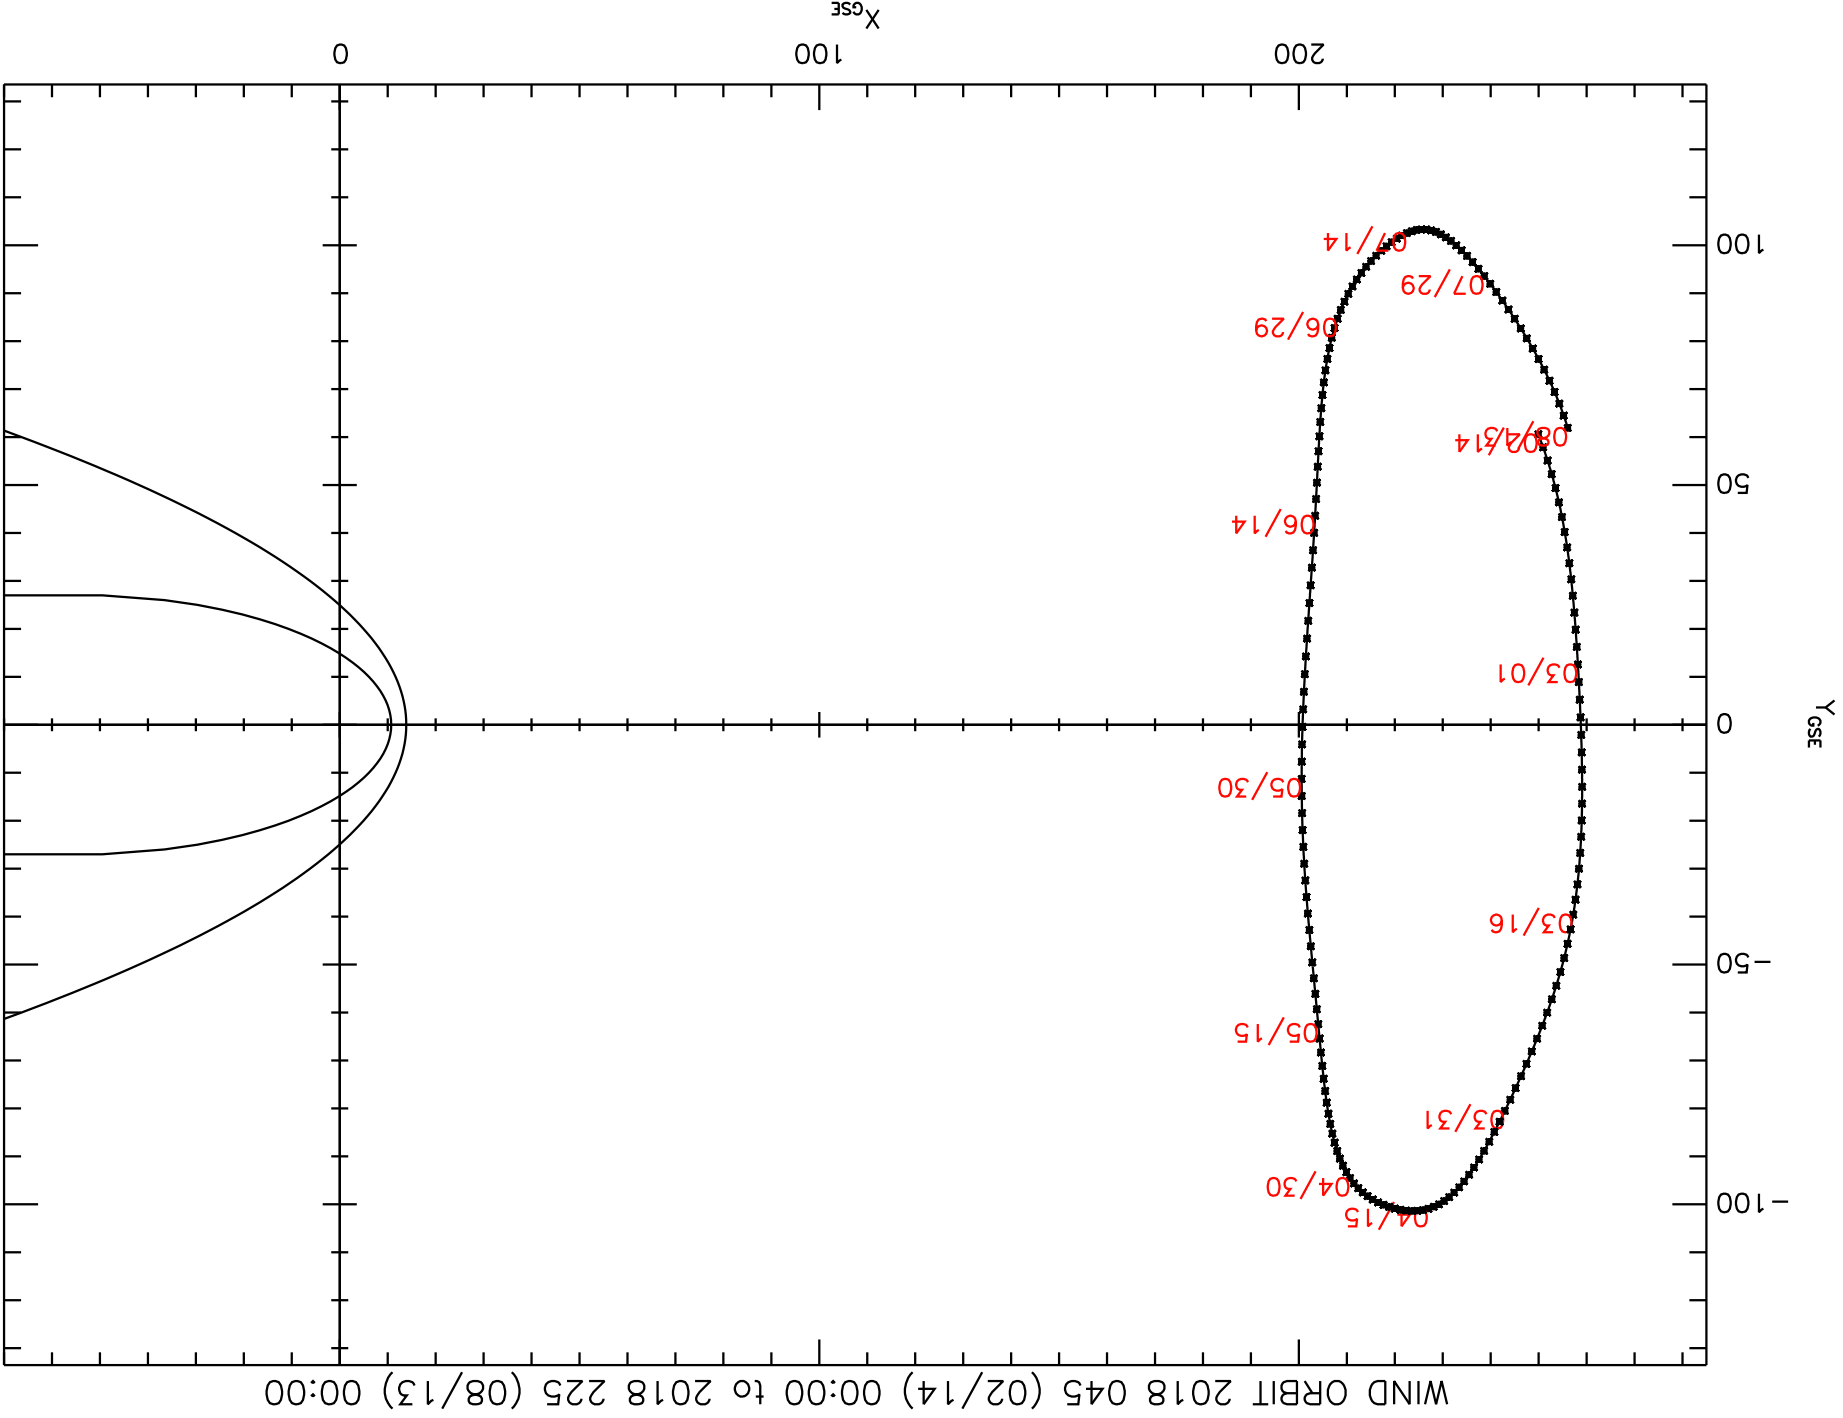

Wed Feb 10 19:00:02 2021

WIND ORBIT 2018 045 (02/14) 00:00 to 2018 225 (08/13) 00:00