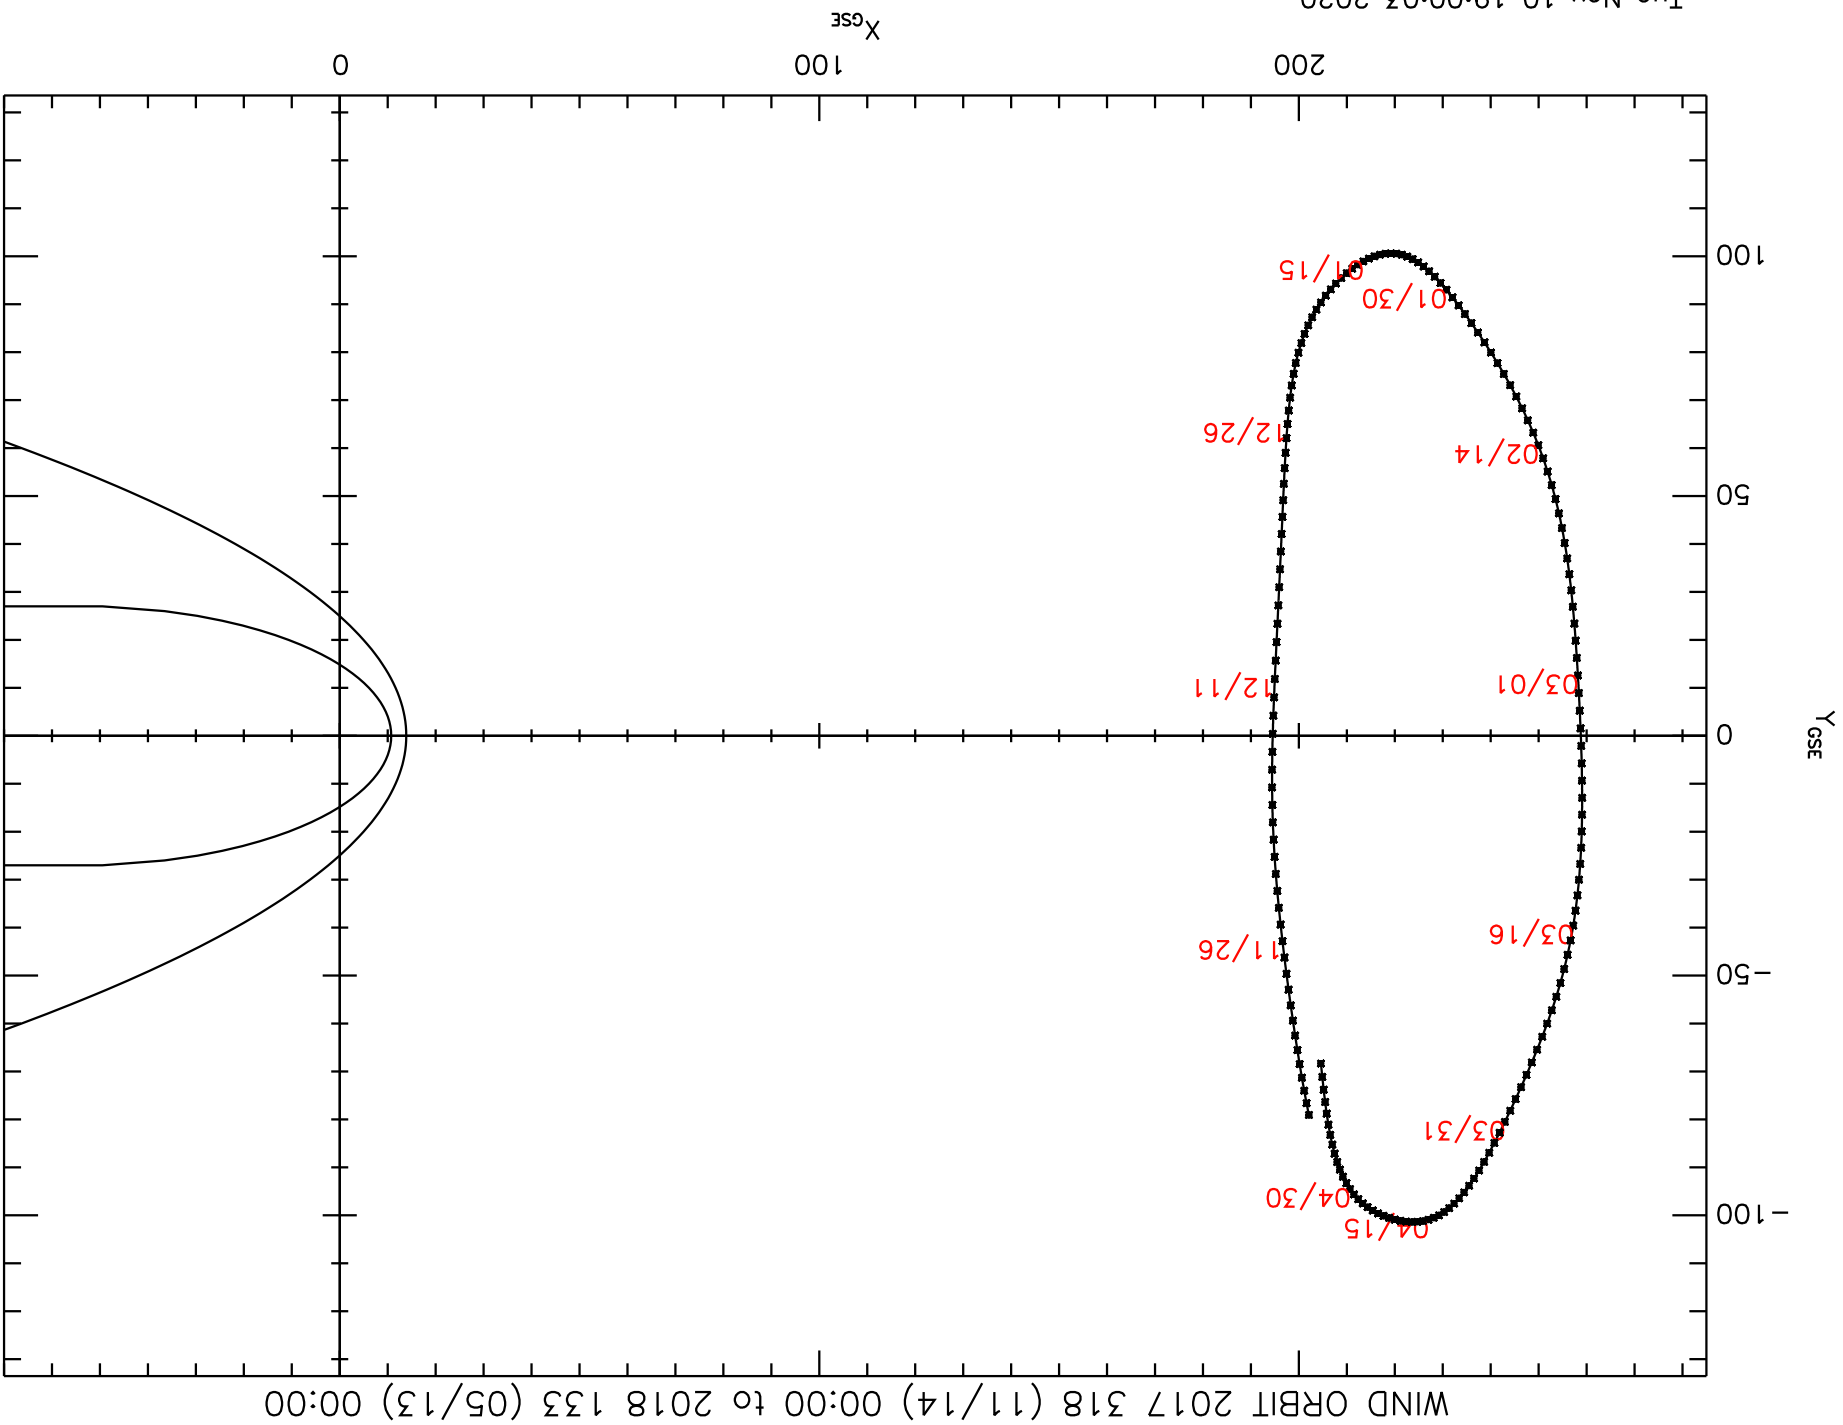

Tue Nov 10 19:00:03 2020

WIND ORBIT 2017 318 (11/14) 00:00 to 2018 133 (05/13) 00:00