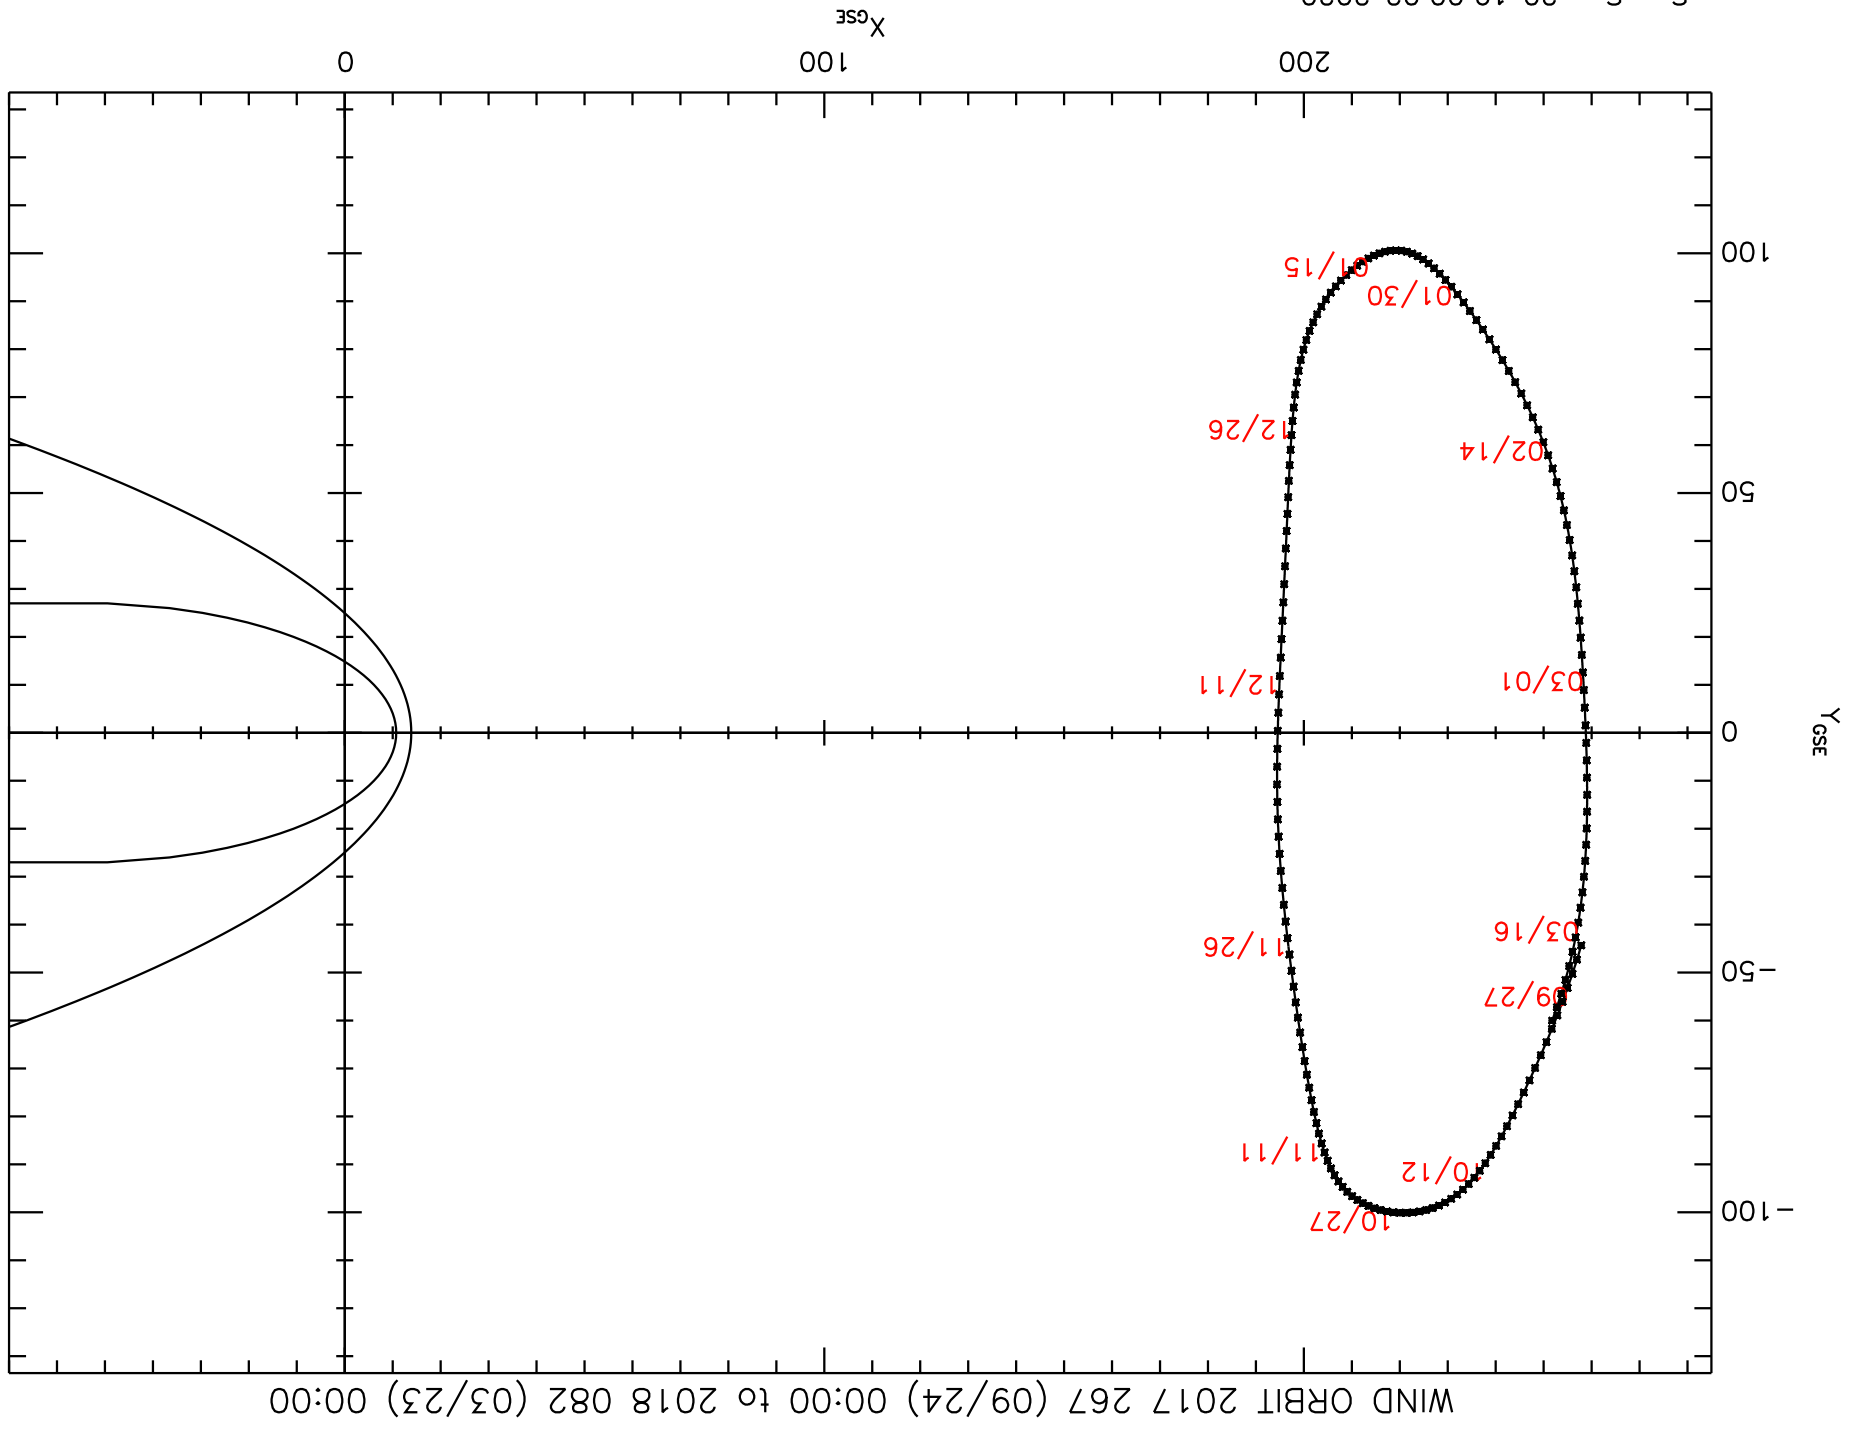

Sun Sep 20 19:00:02 2020

WIND ORBIT 2017 267 (09/24) 00:00 to 2018 082 (03/23) 00:00

X_{GSE}

Y_{GSE}