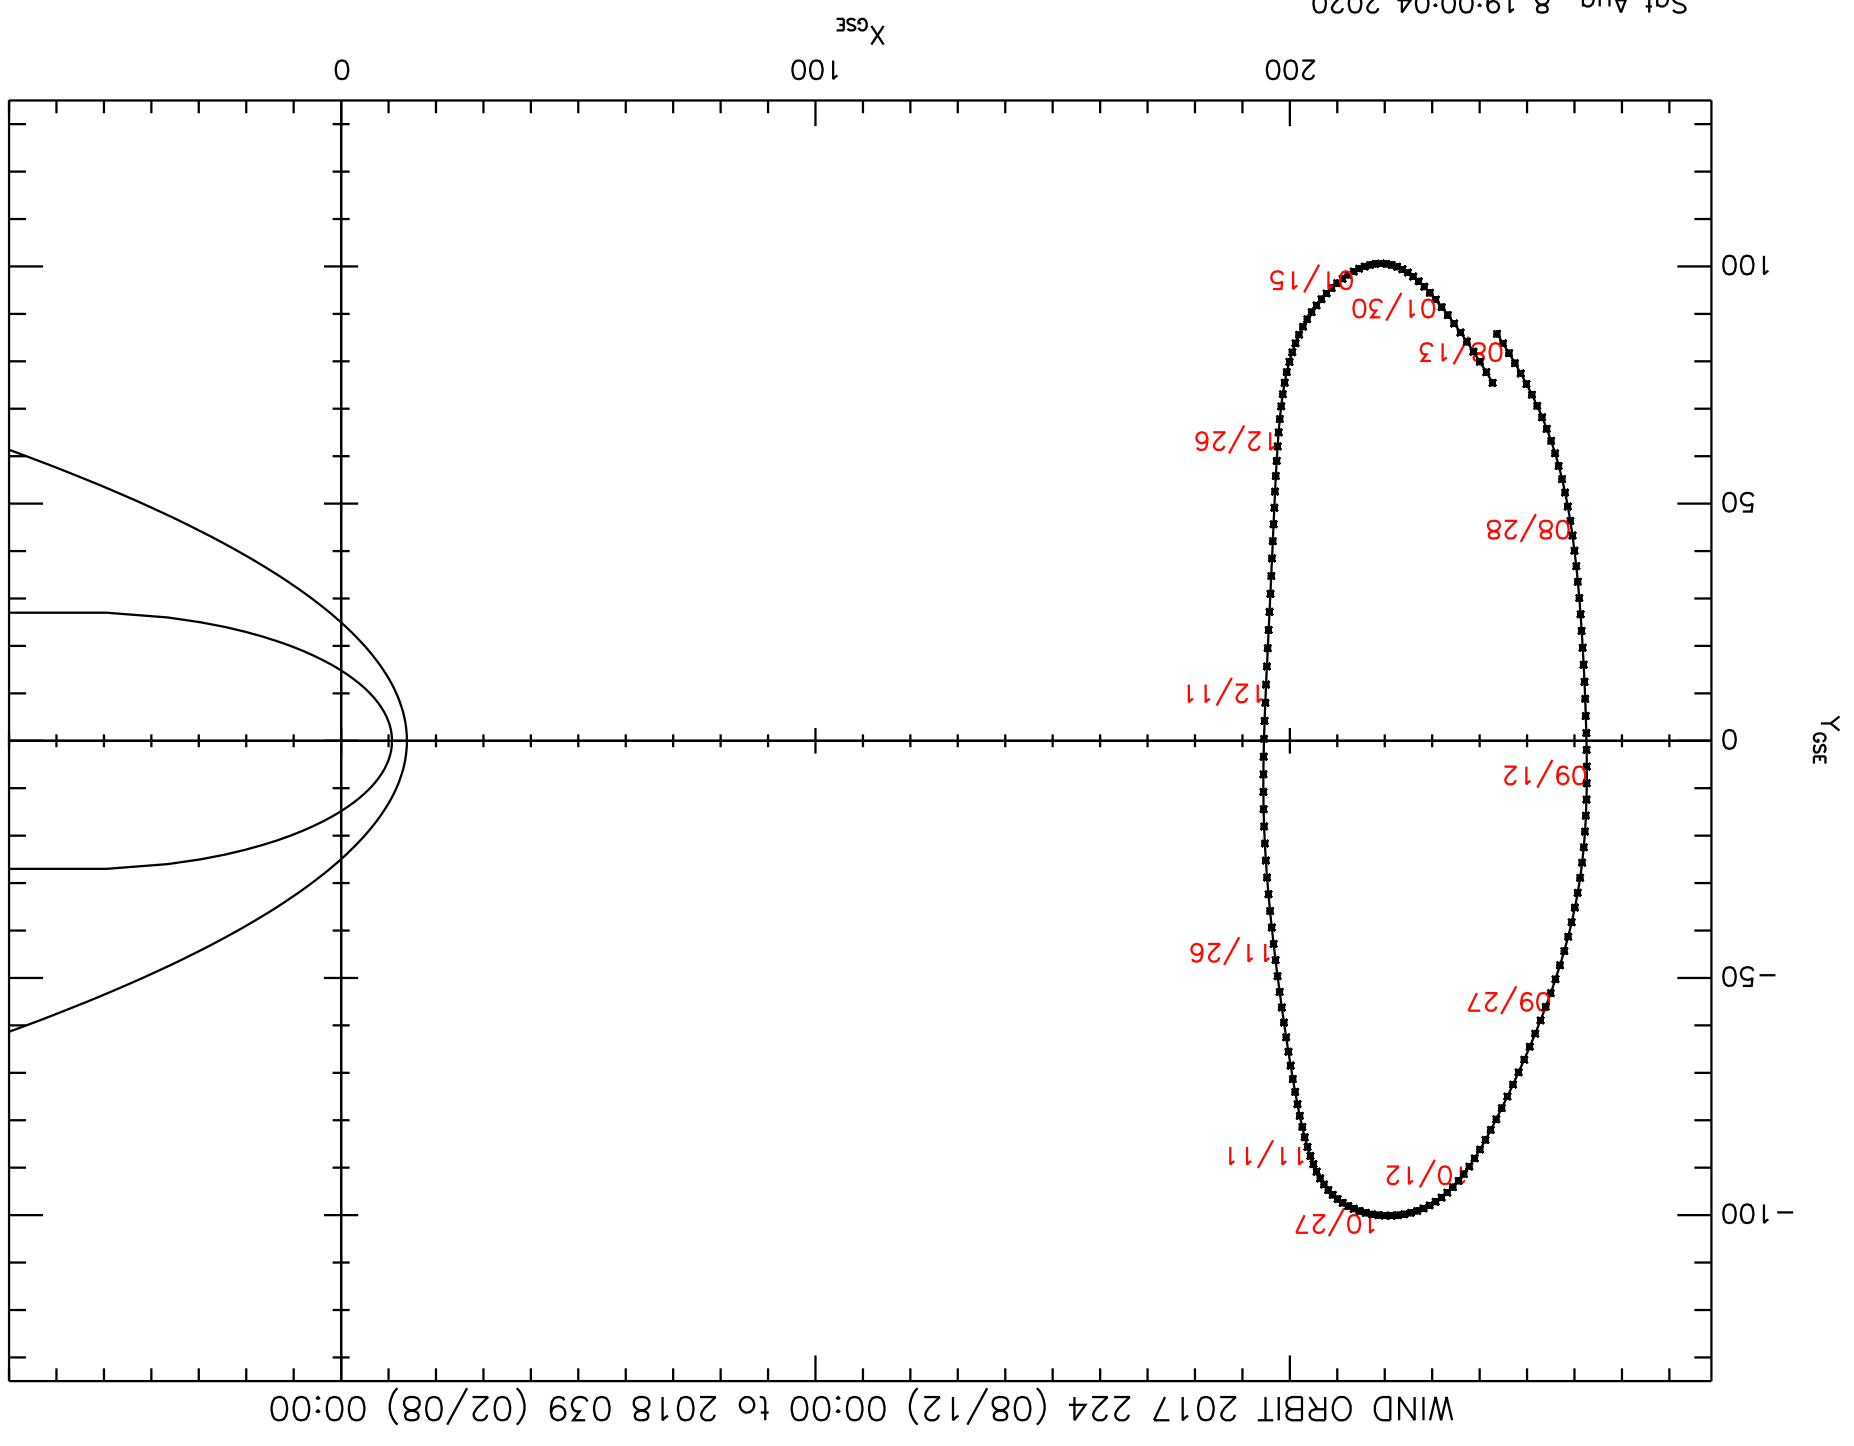

Sat Aug 8 19:00:04 2020

WIND ORBIT 2017 224 (08/12) 00:00 to 2018 039 (02/08) 00:00