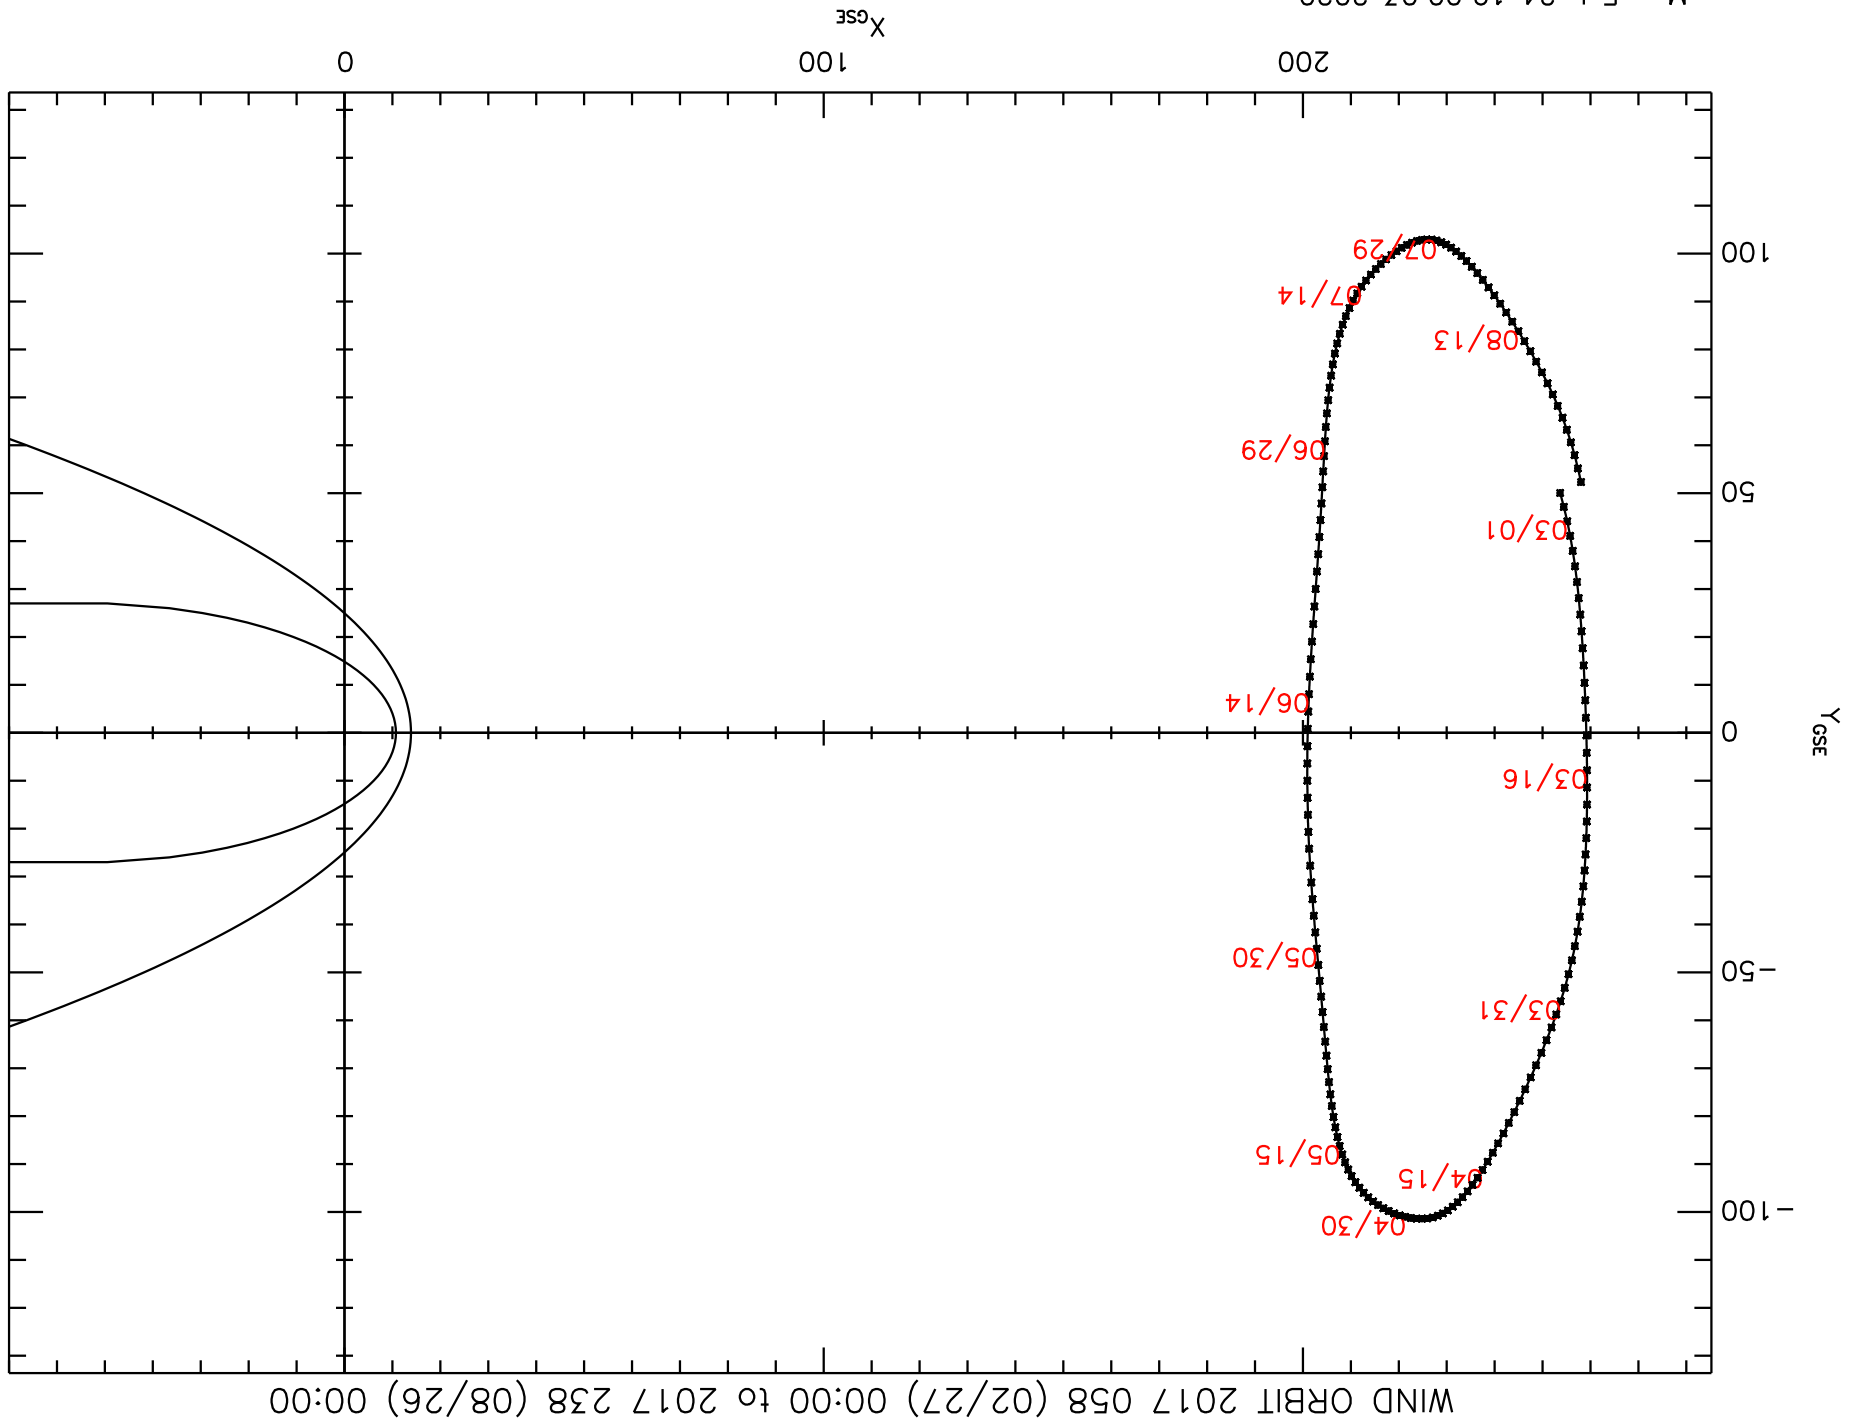

Mon Feb 24 19:00:03 2020

WIND ORBIT 2017 058 (02/27) 00:00 to 2017 238 (08/26) 00:00

X_{GSE}
100
200

Y_{GSE}