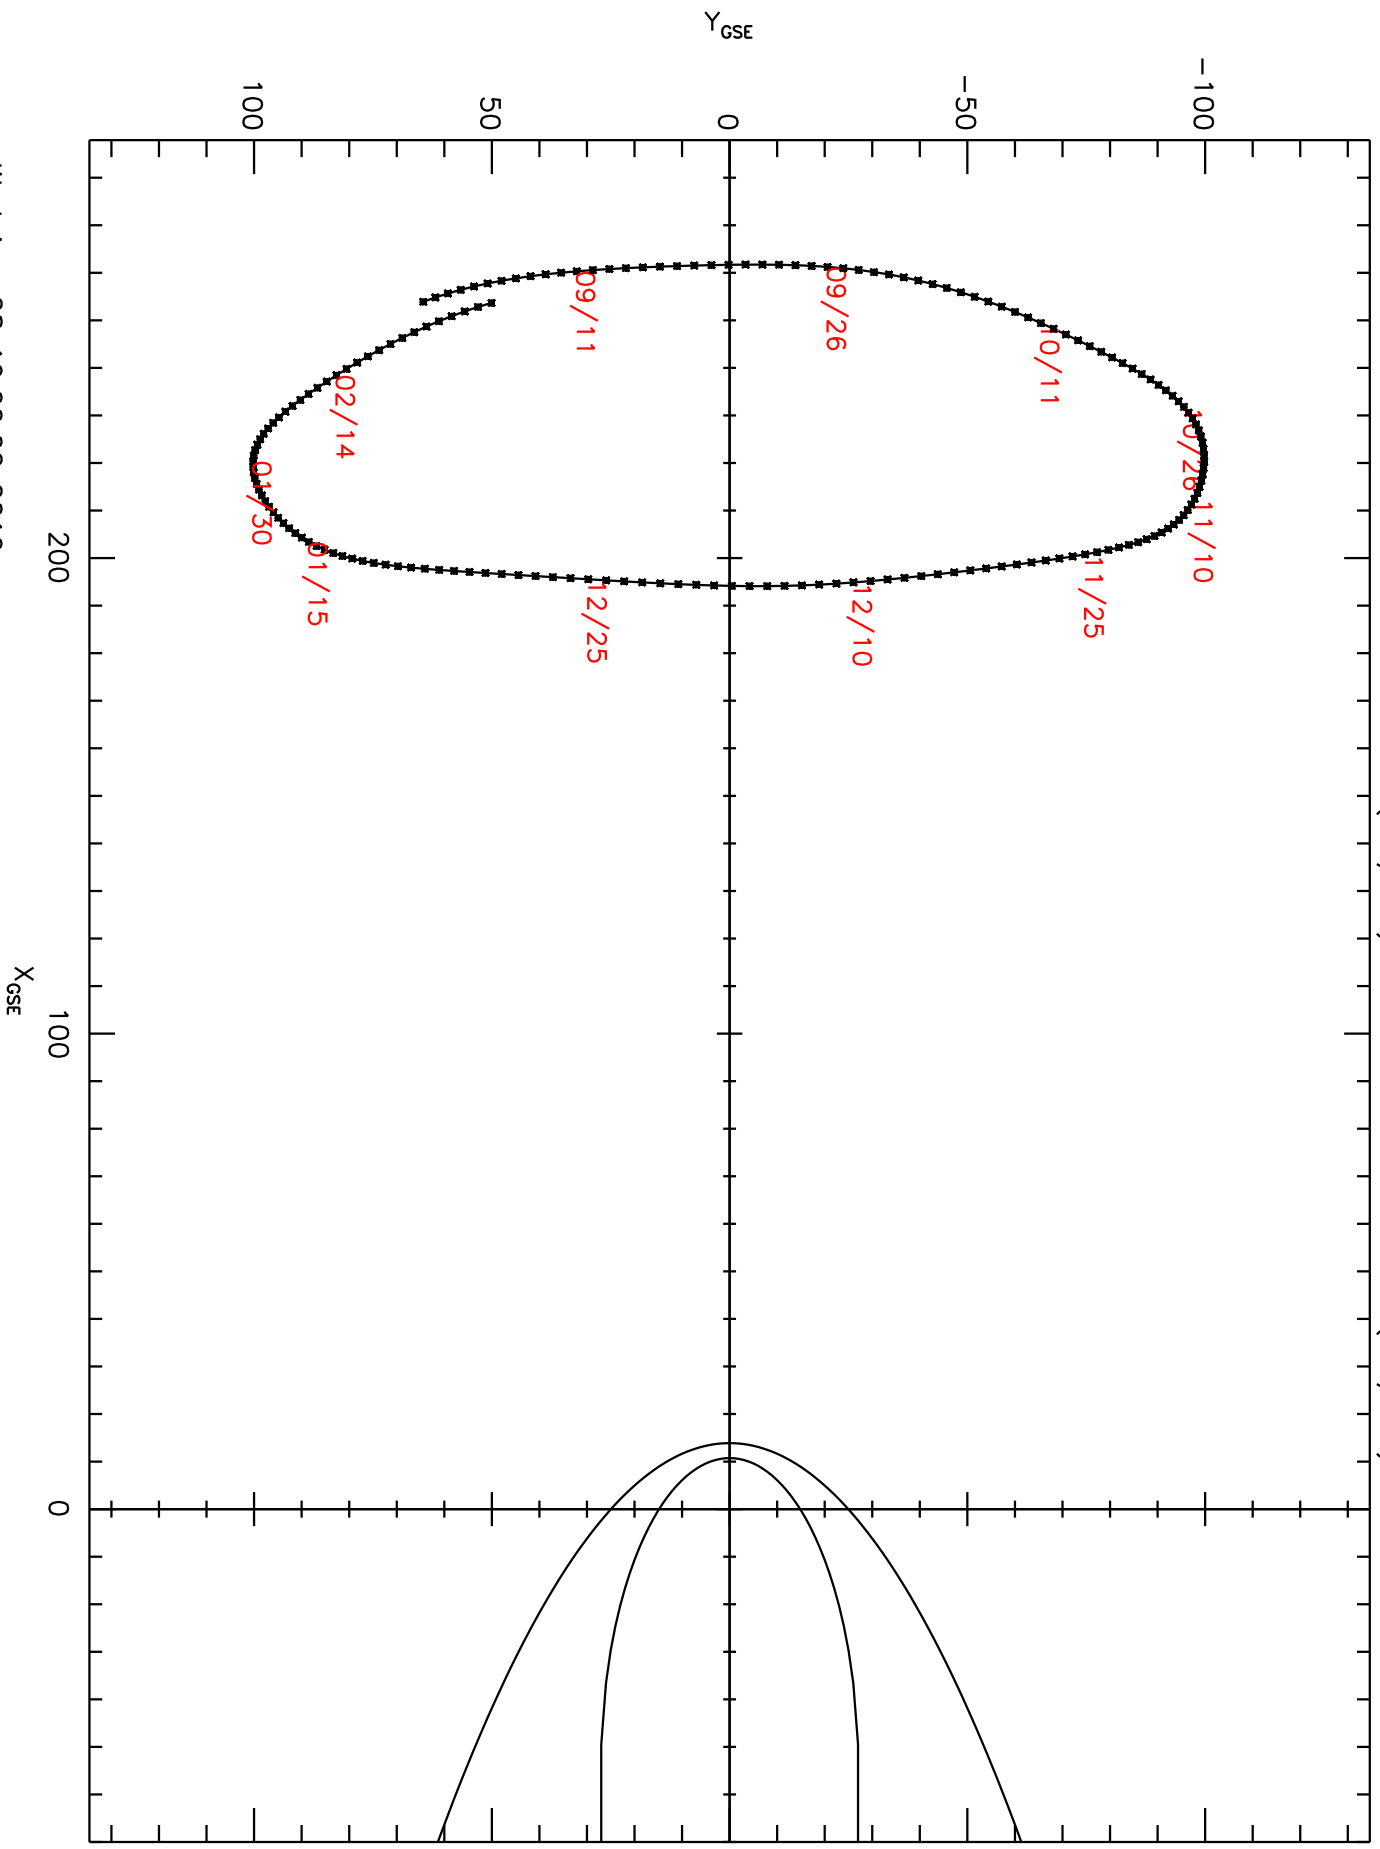

WIND ORBIT 2016 244 (08/31) 00:00 to 2017 058 (02/27) 00:00

Wed Aug 28 19:00:02 2019