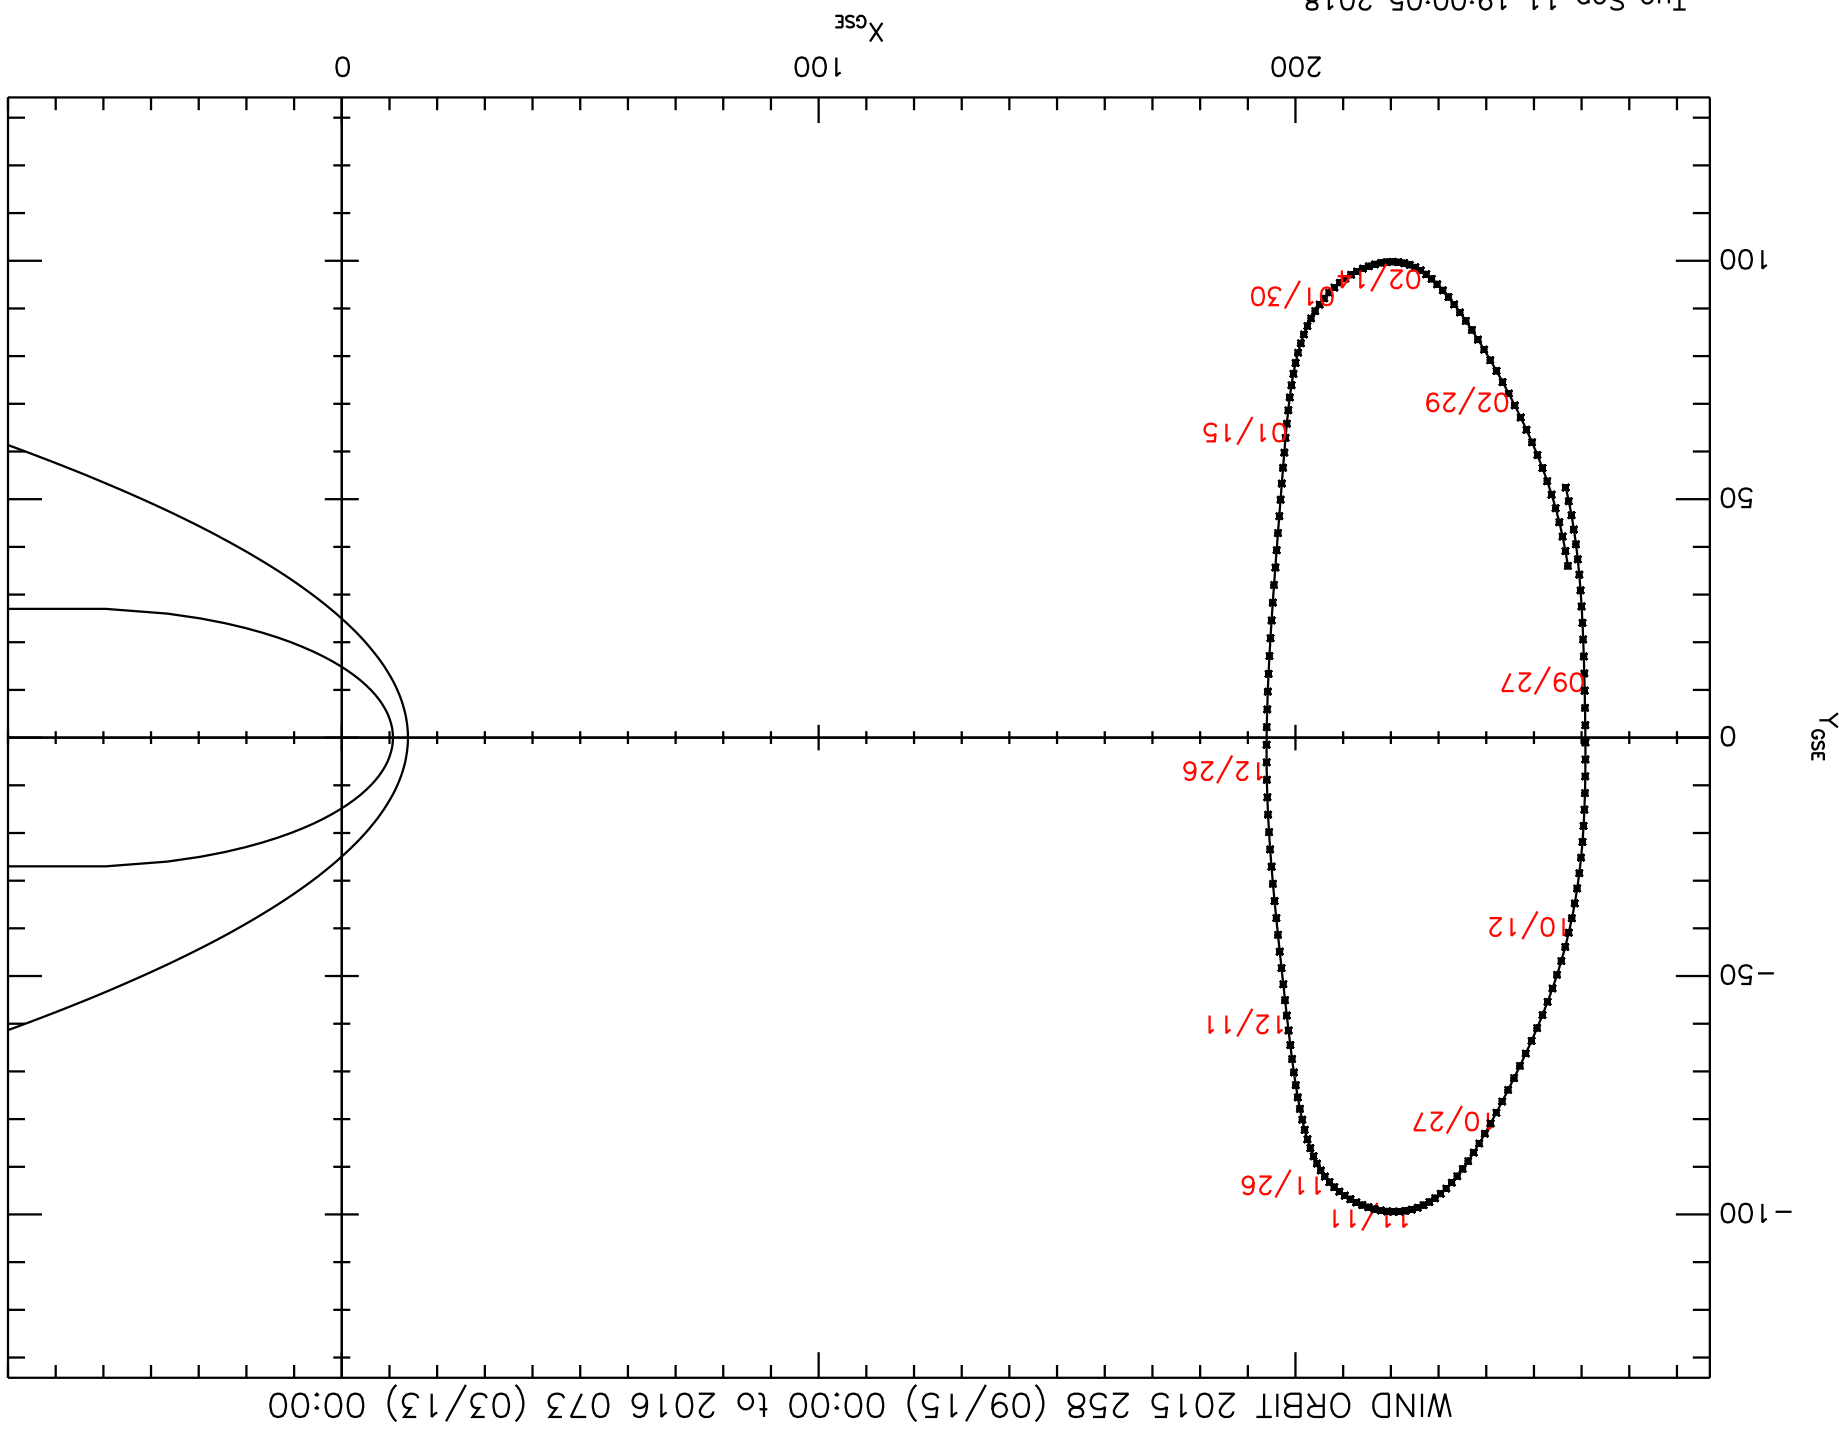

Tue Sep 11 19:00:05 2018

WIND ORBIT 2015 258 (09/15) 00:00 to 2016 073 (03/13) 00:00