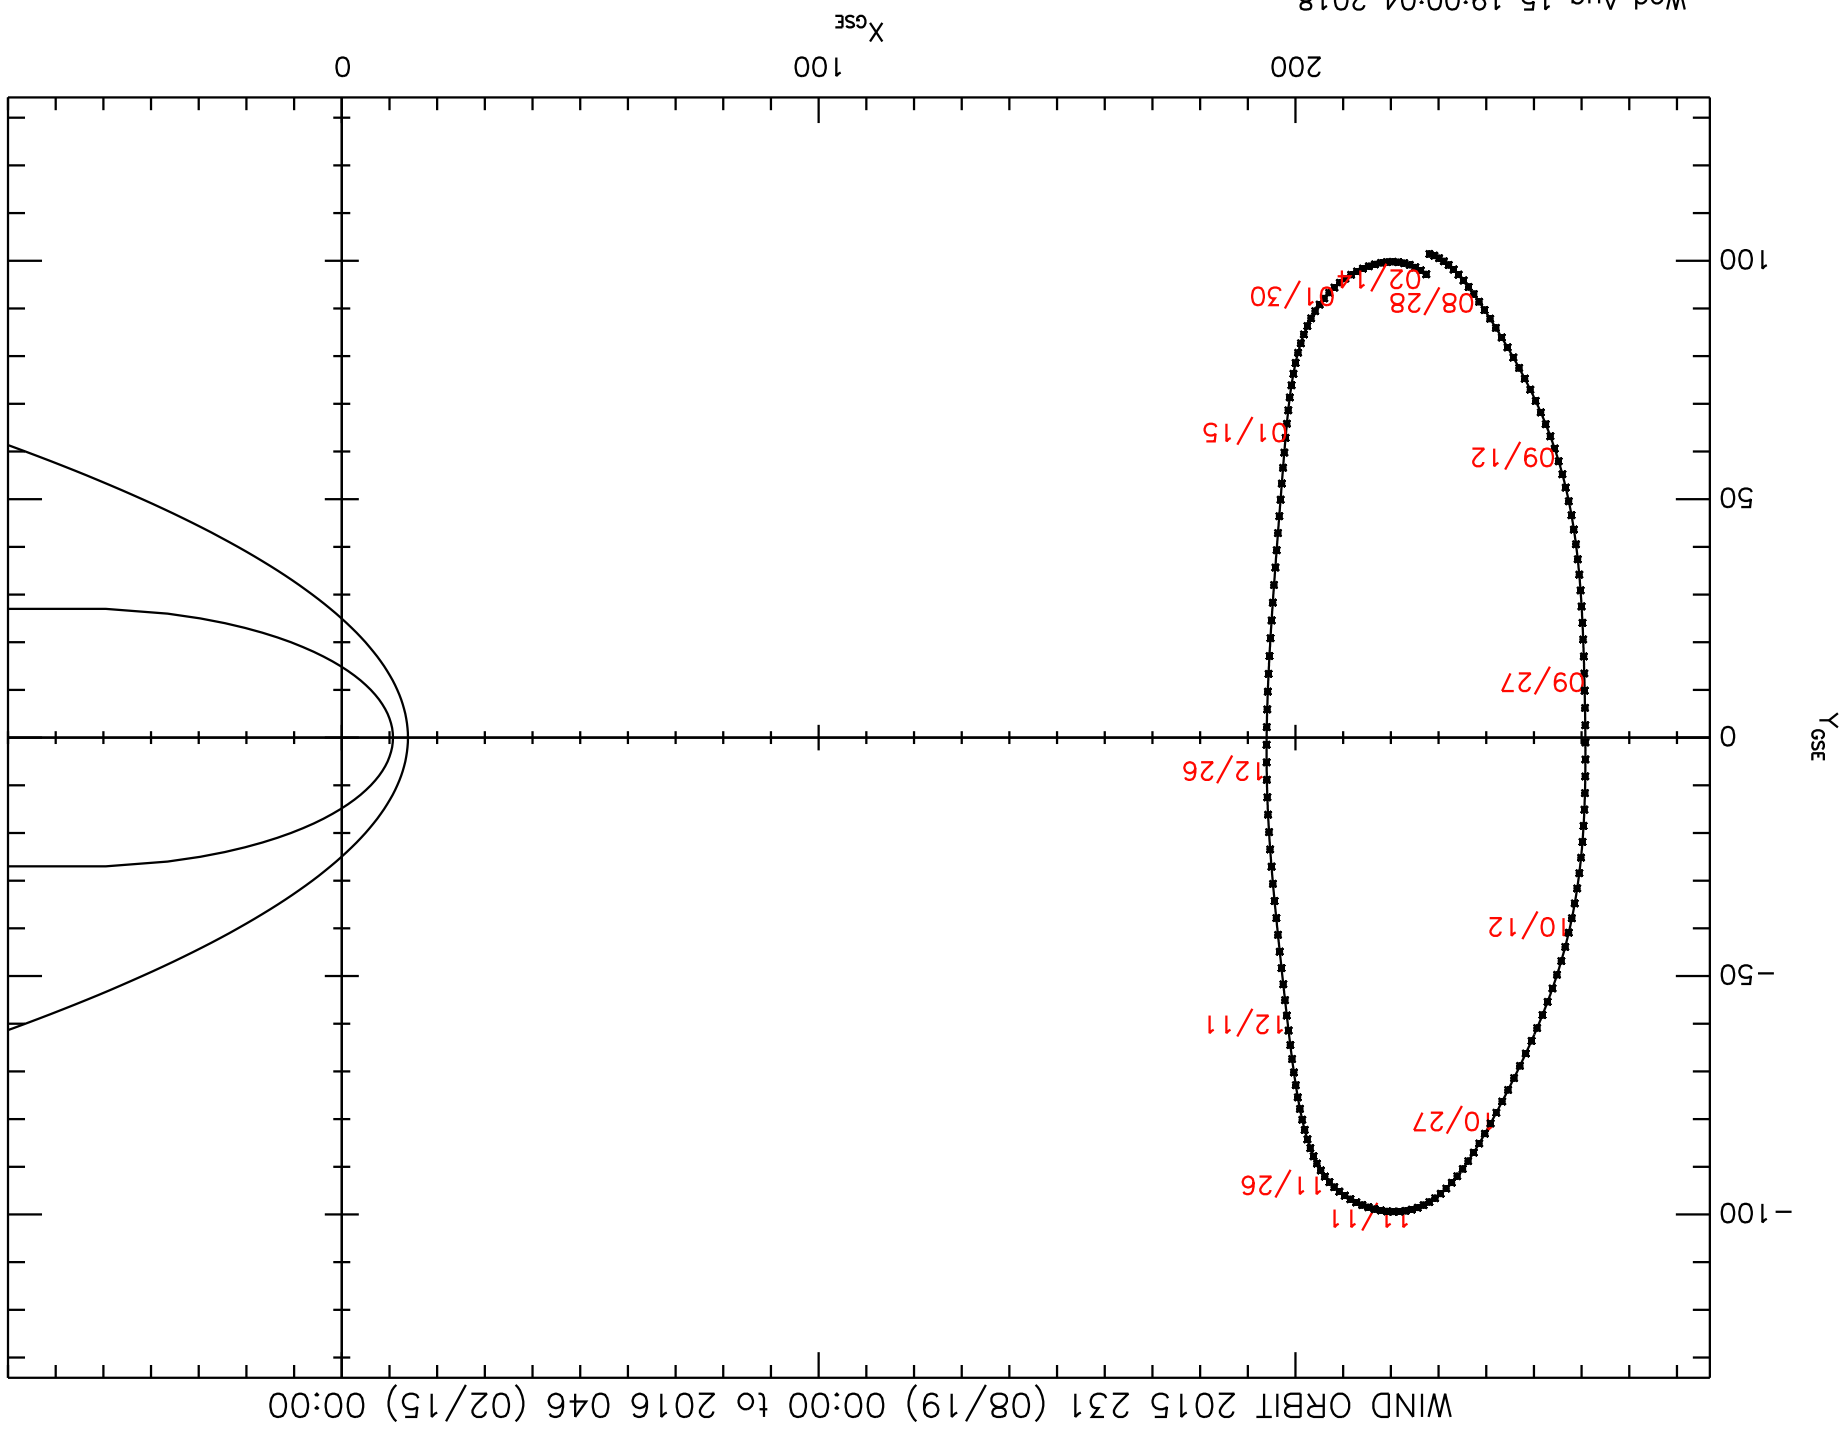

Wed Aug 15 19:00:04 2018

WIND ORBIT 2015 231 (08/19) 00:00 to 2016 046 (02/15) 00:00