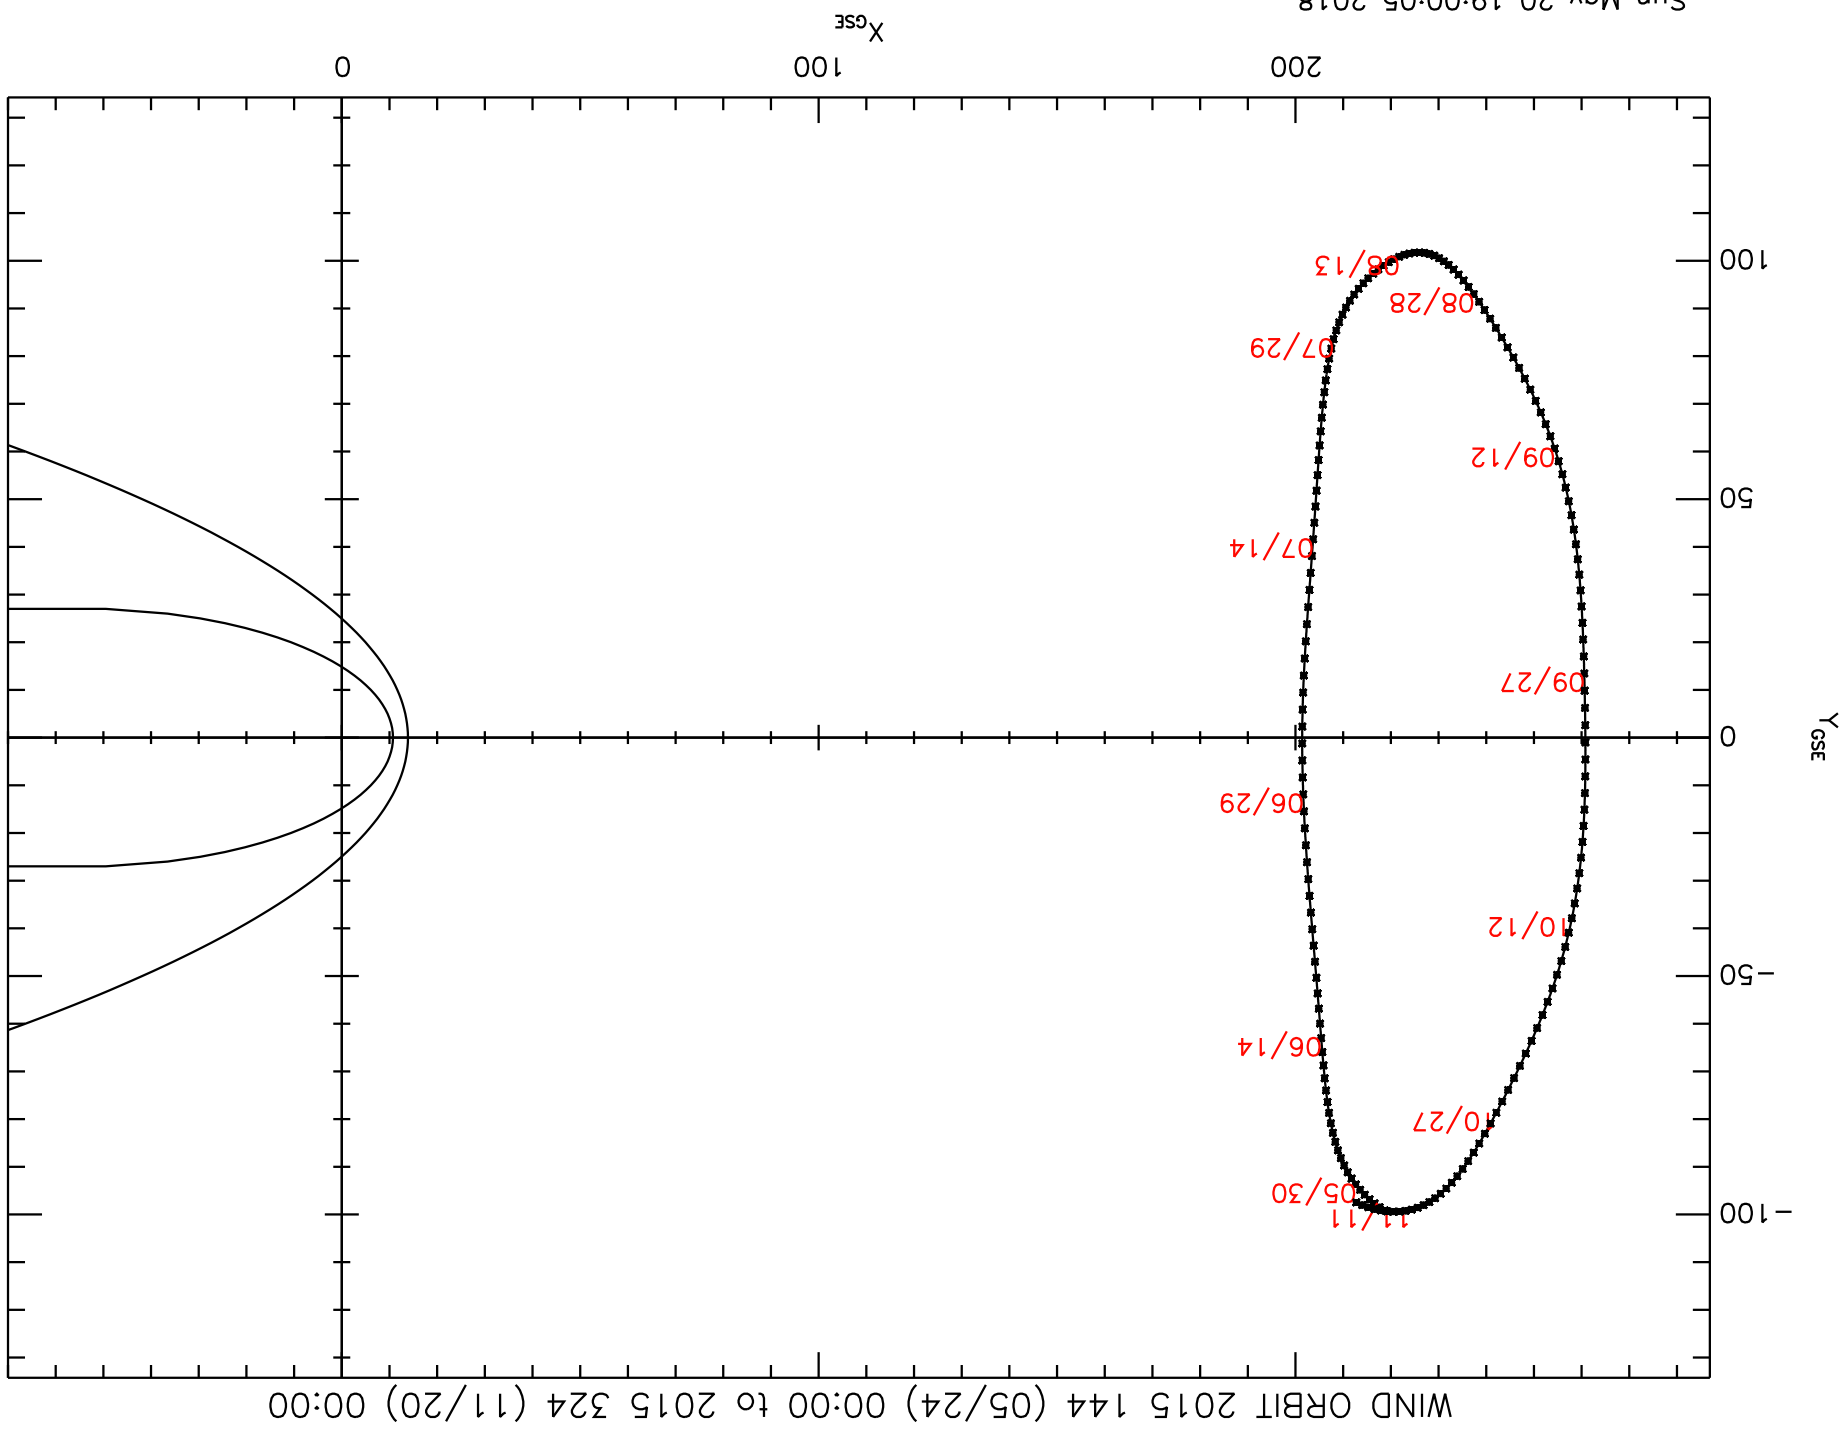

Sun May 20 19:00:05 2018

WIND ORBIT 2015 144 (05/24) 00:00 to 2015 324 (11/20) 00:00