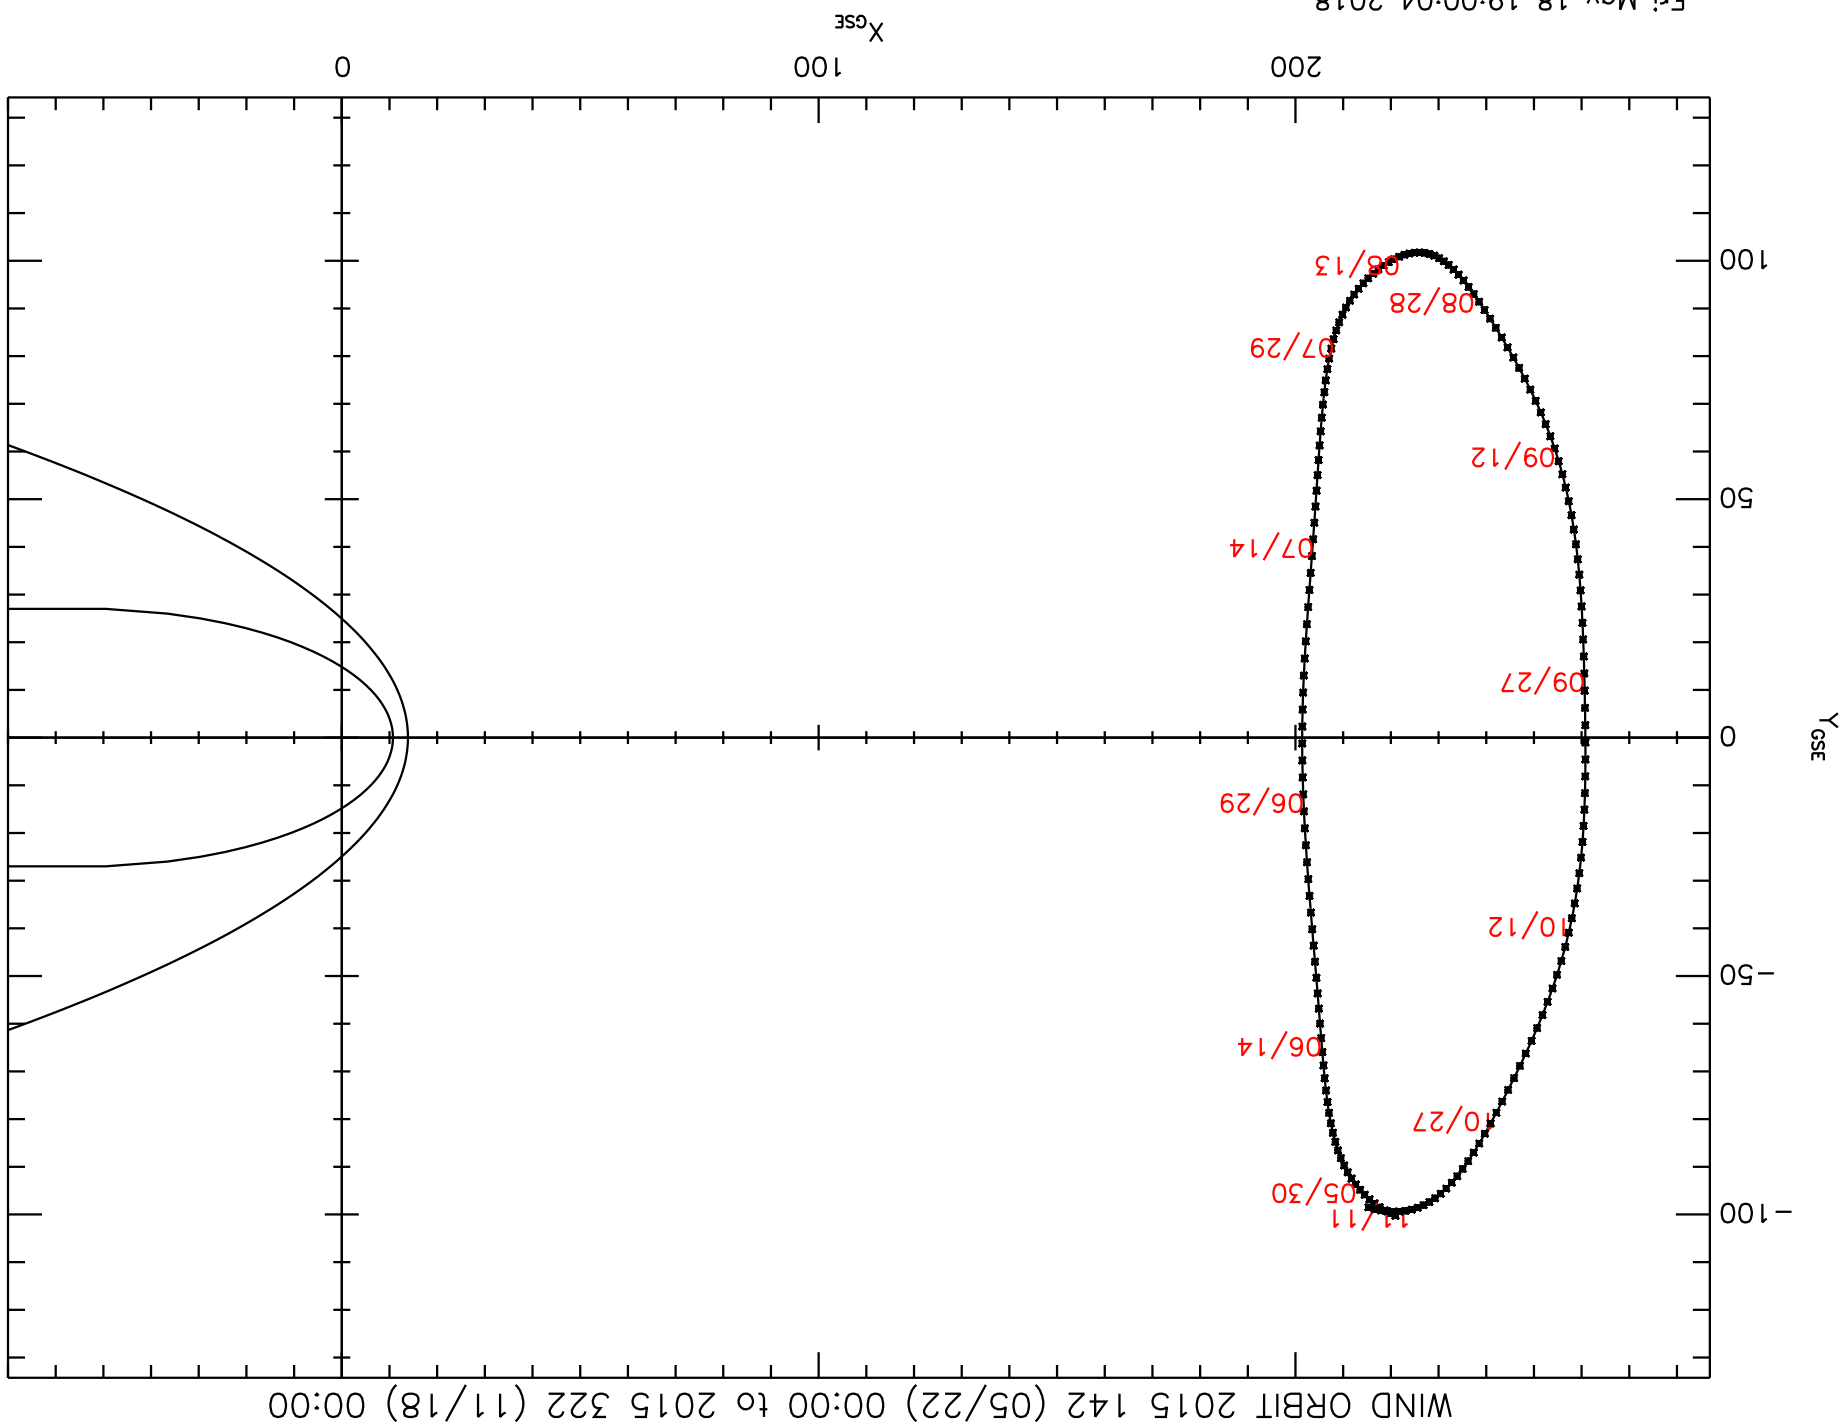

Fri May 18 19:00:04 2018

WIND ORBIT 2015 142 (05/22) 00:00 to 2015 322 (11/18) 00:00