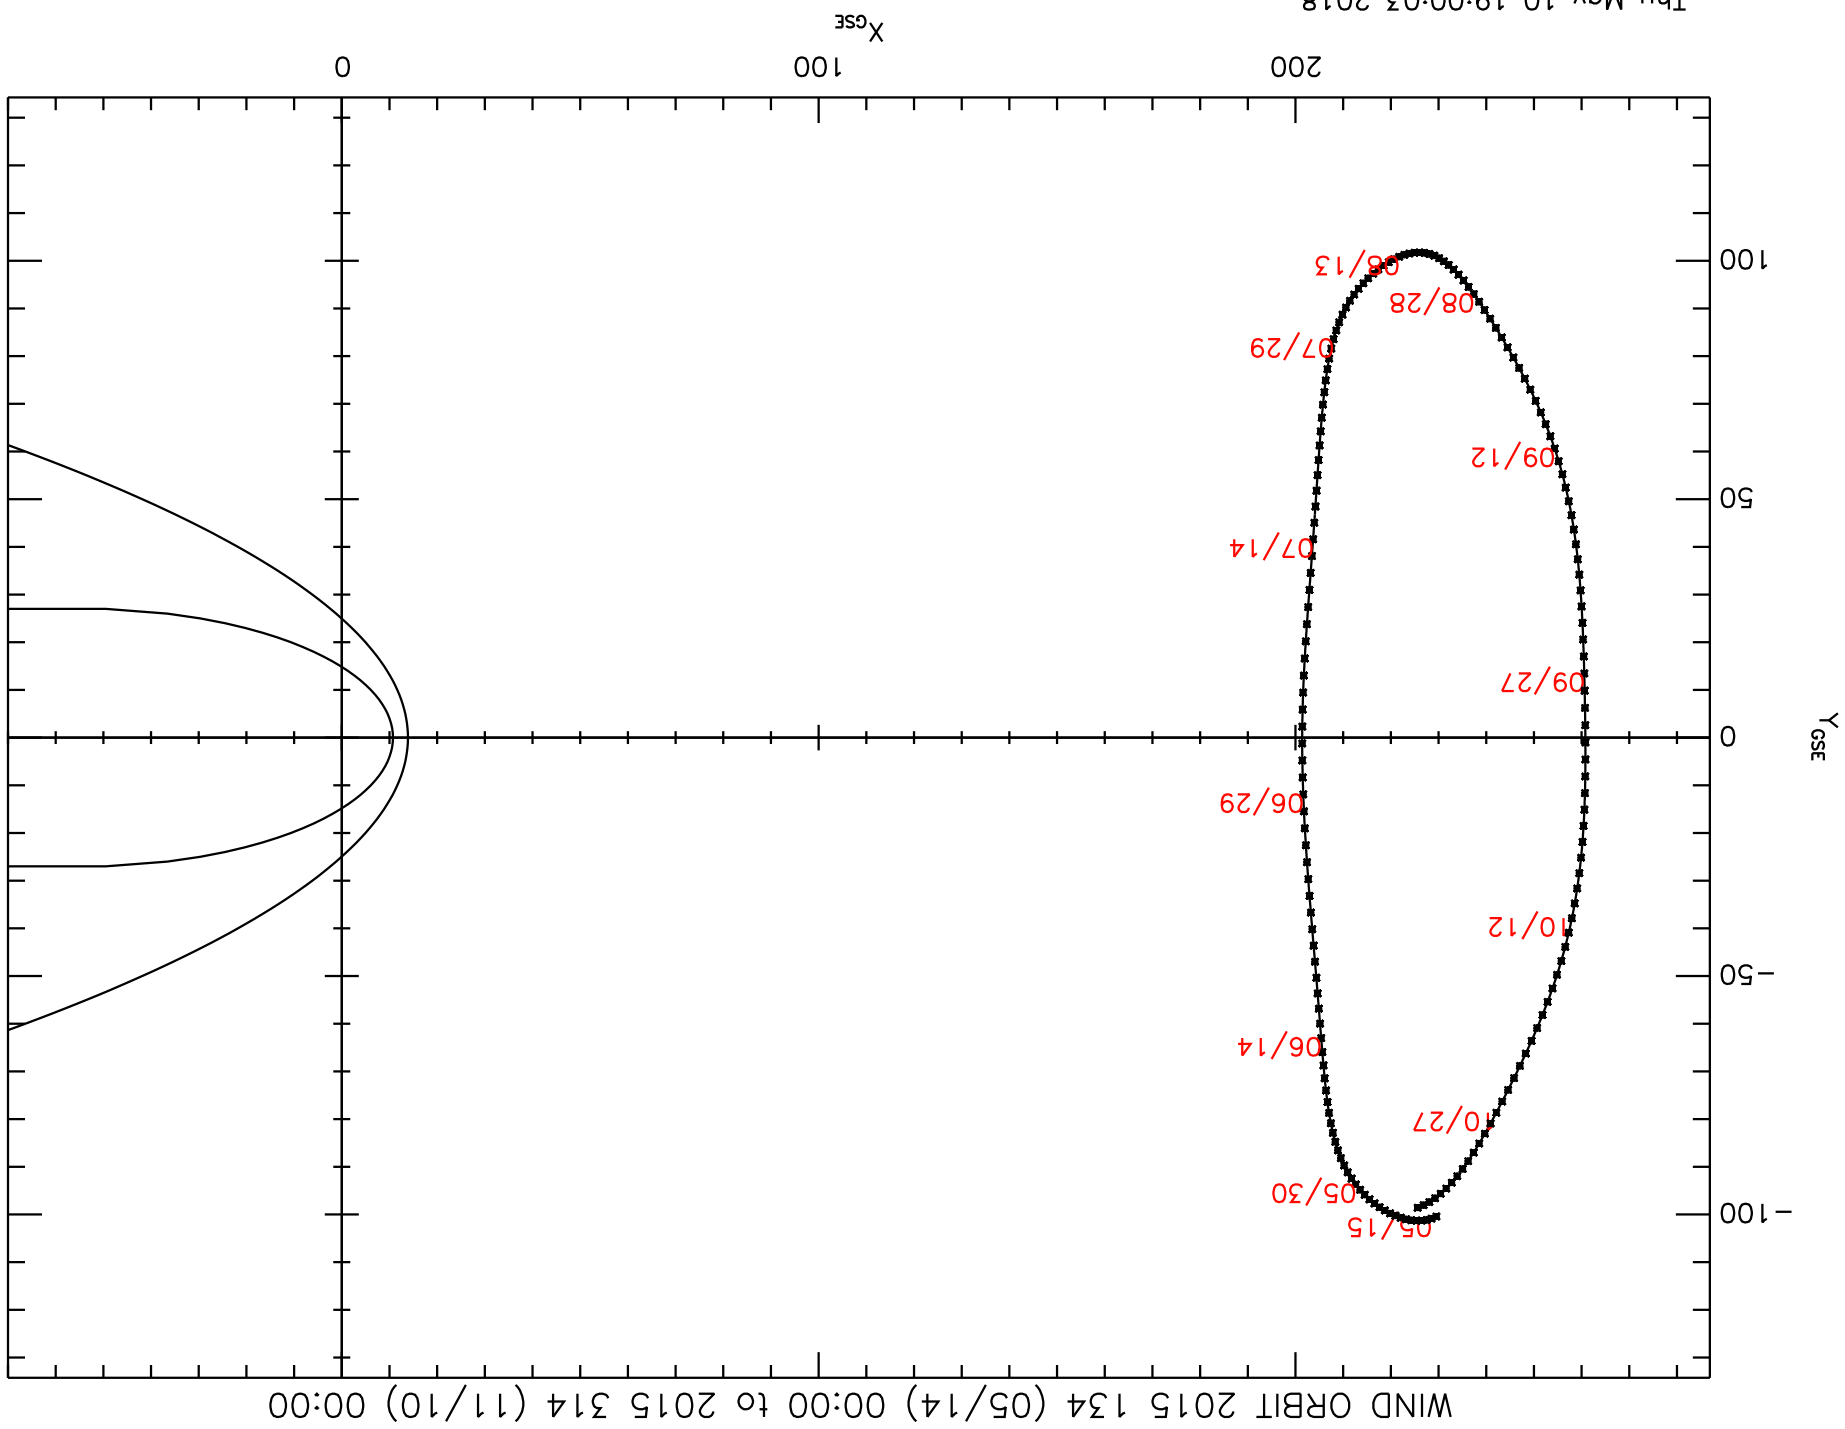

Thu May 10 19:00:03 2018

WIND ORBIT 2015 134 (05/14) 00:00 to 2015 314 (11/10) 00:00