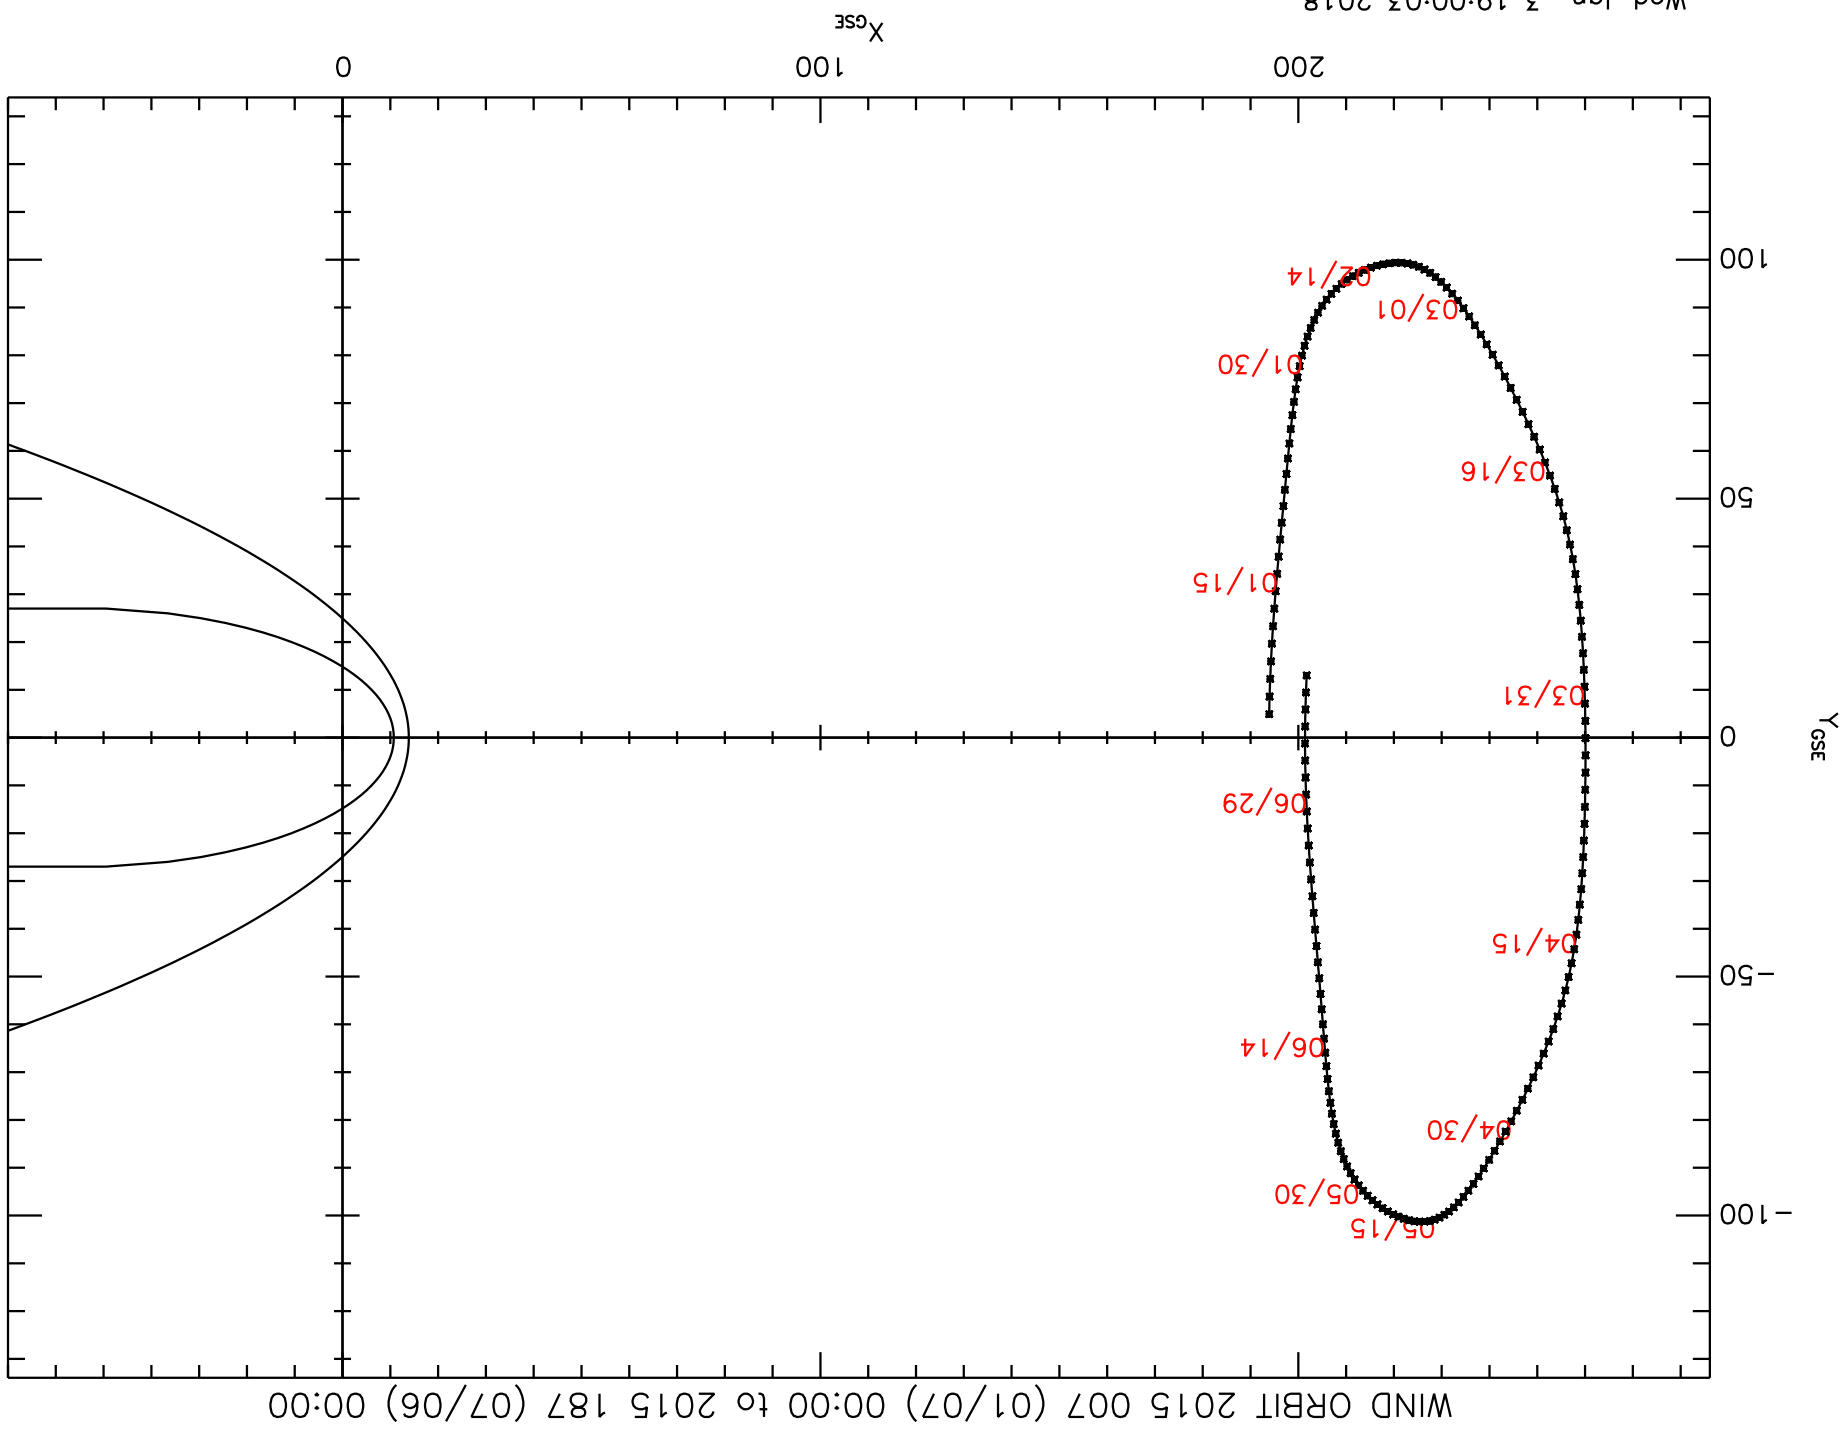

Wed Jan 3 19:00:03 2018

WIND ORBIT 2015 007 (01/07) 00:00 to 2015 187 (07/06) 00:00