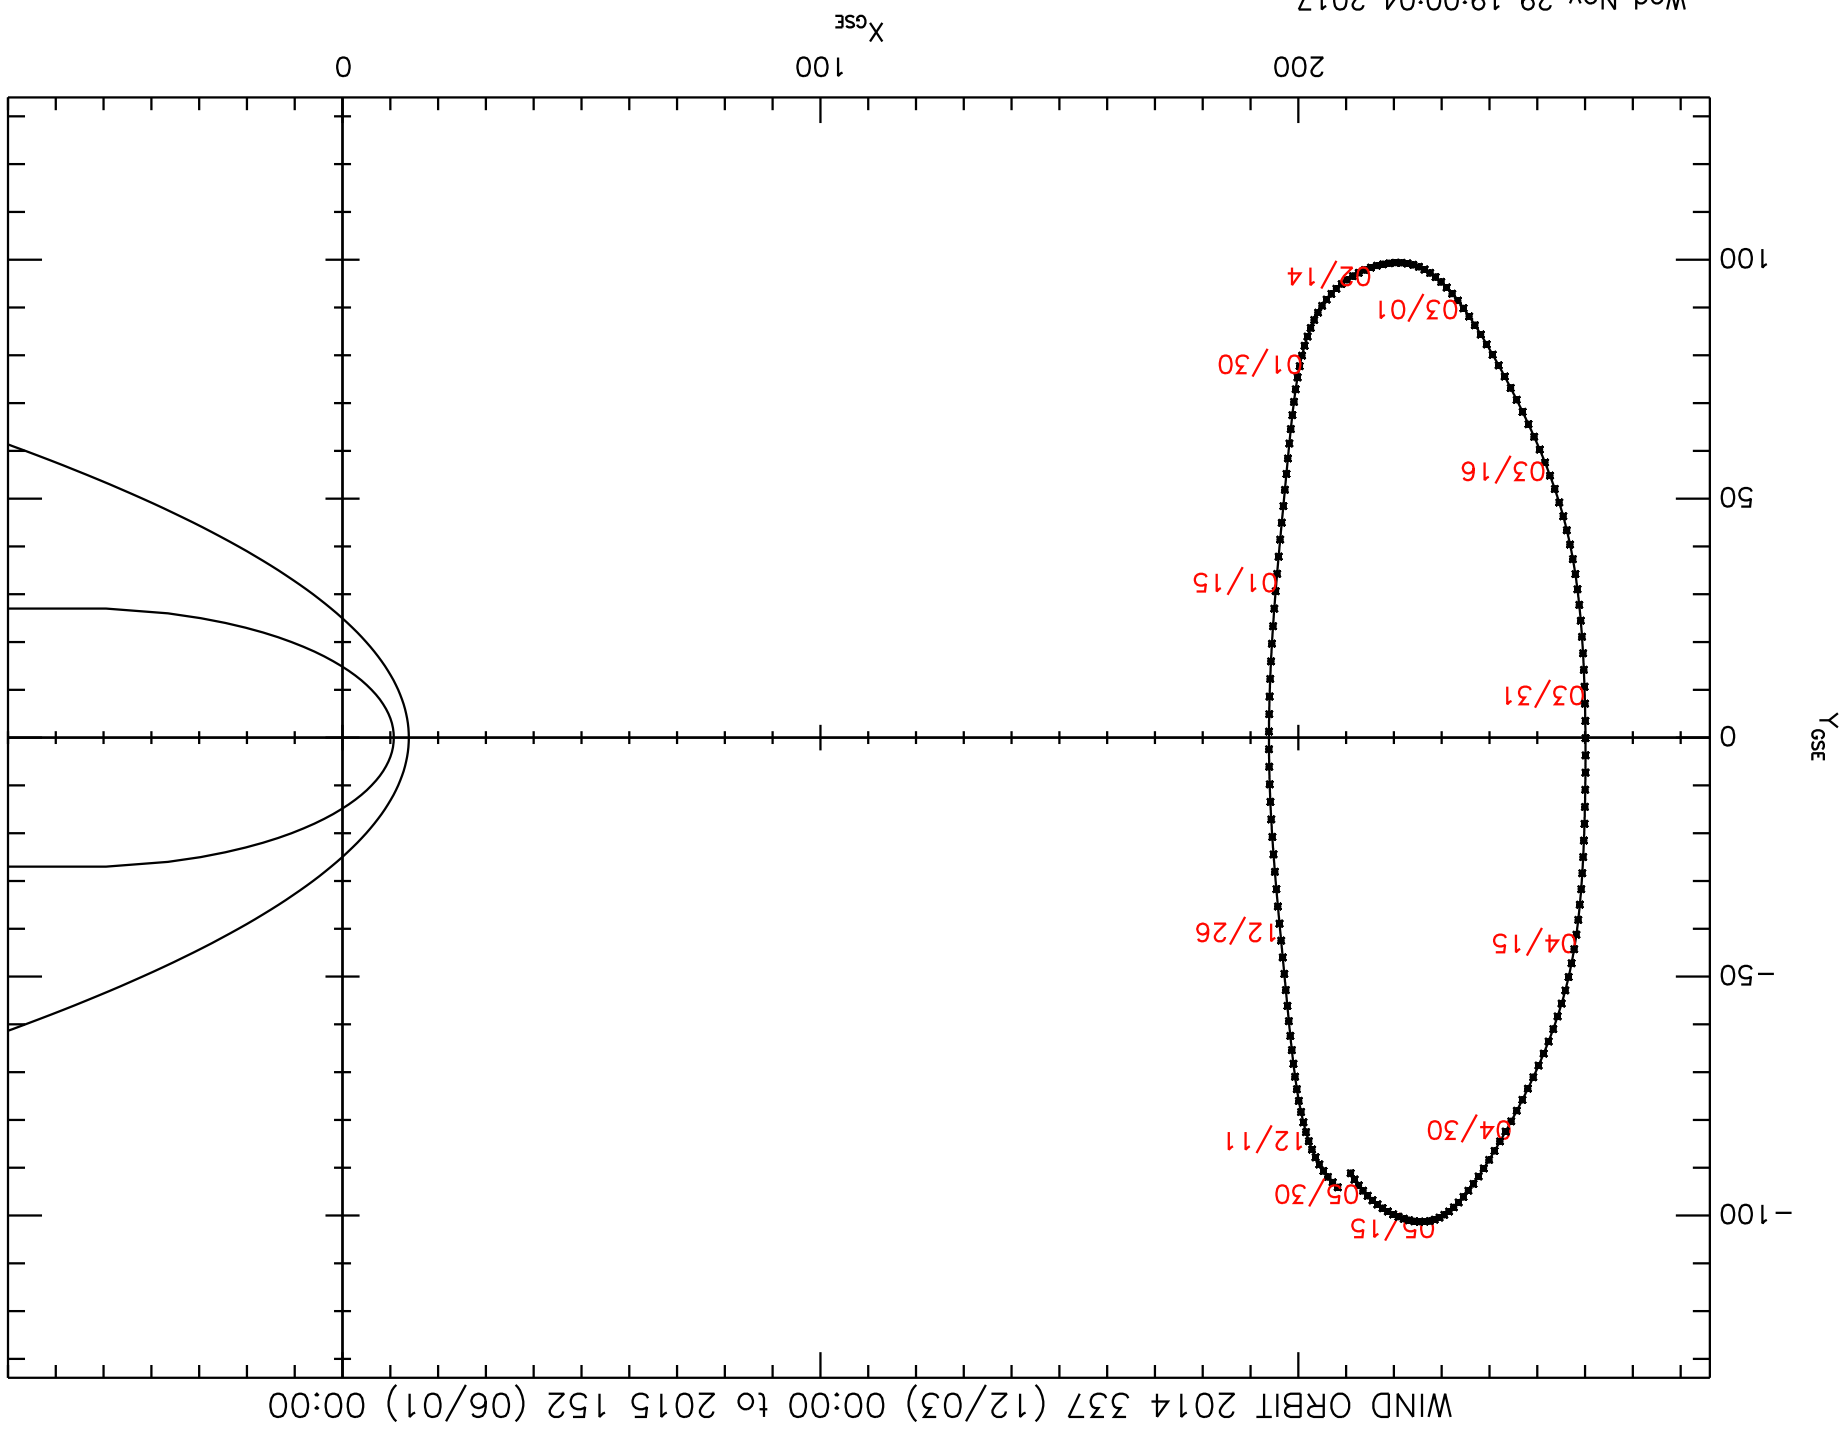

Wed Nov 29 19:00:04 2017

WIND ORBIT 2014 337 (12/03) 00:00 to 2015 152 (06/01) 00:00