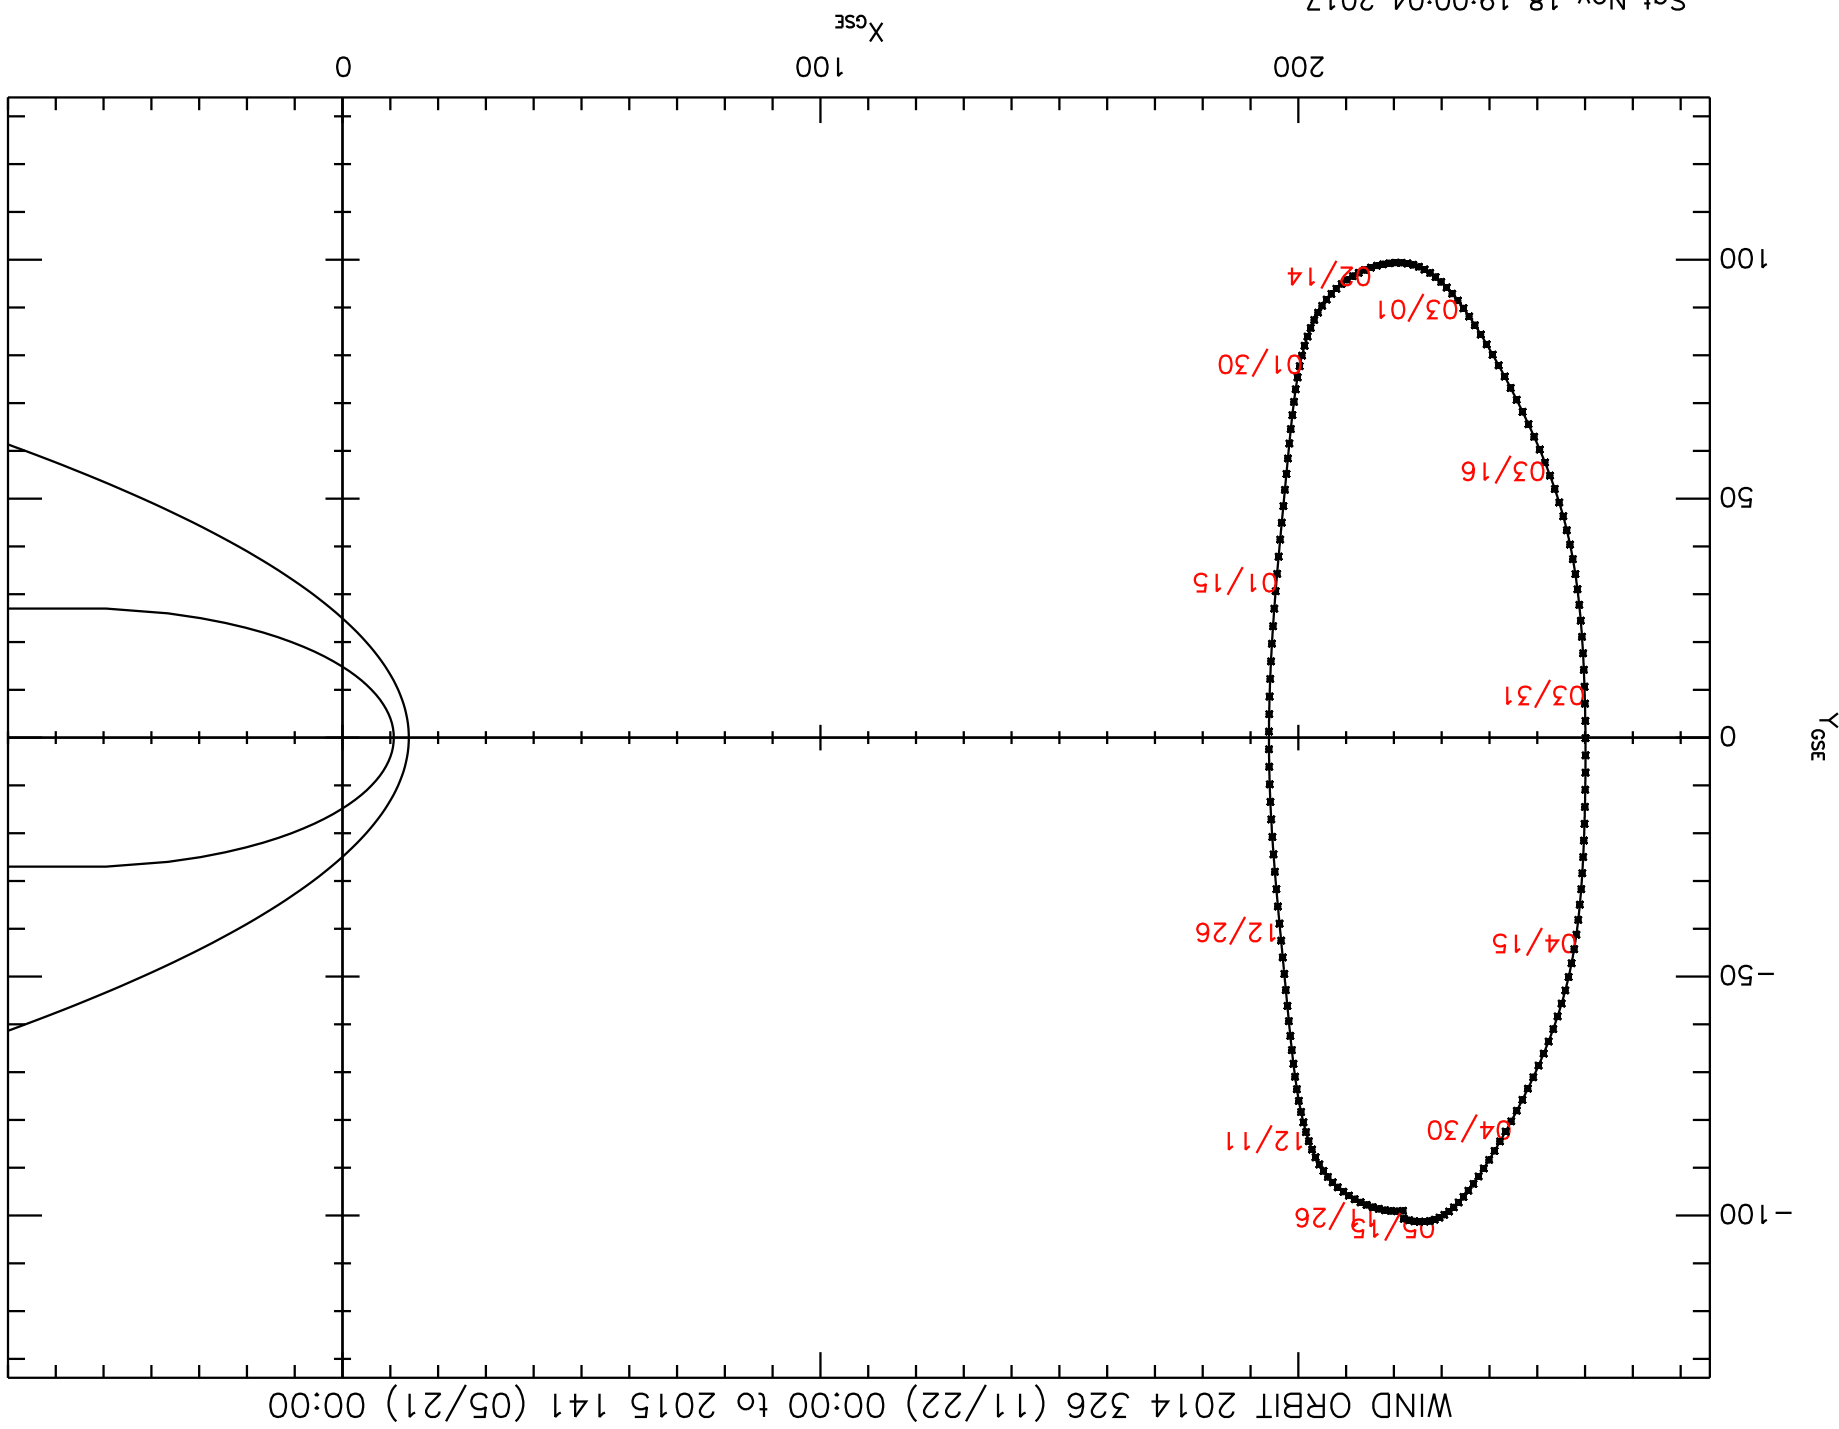

Sat Nov 18 19:00:04 2017

WIND ORBIT 2014 326 (11/22) 00:00 to 2015 141 (05/21) 00:00