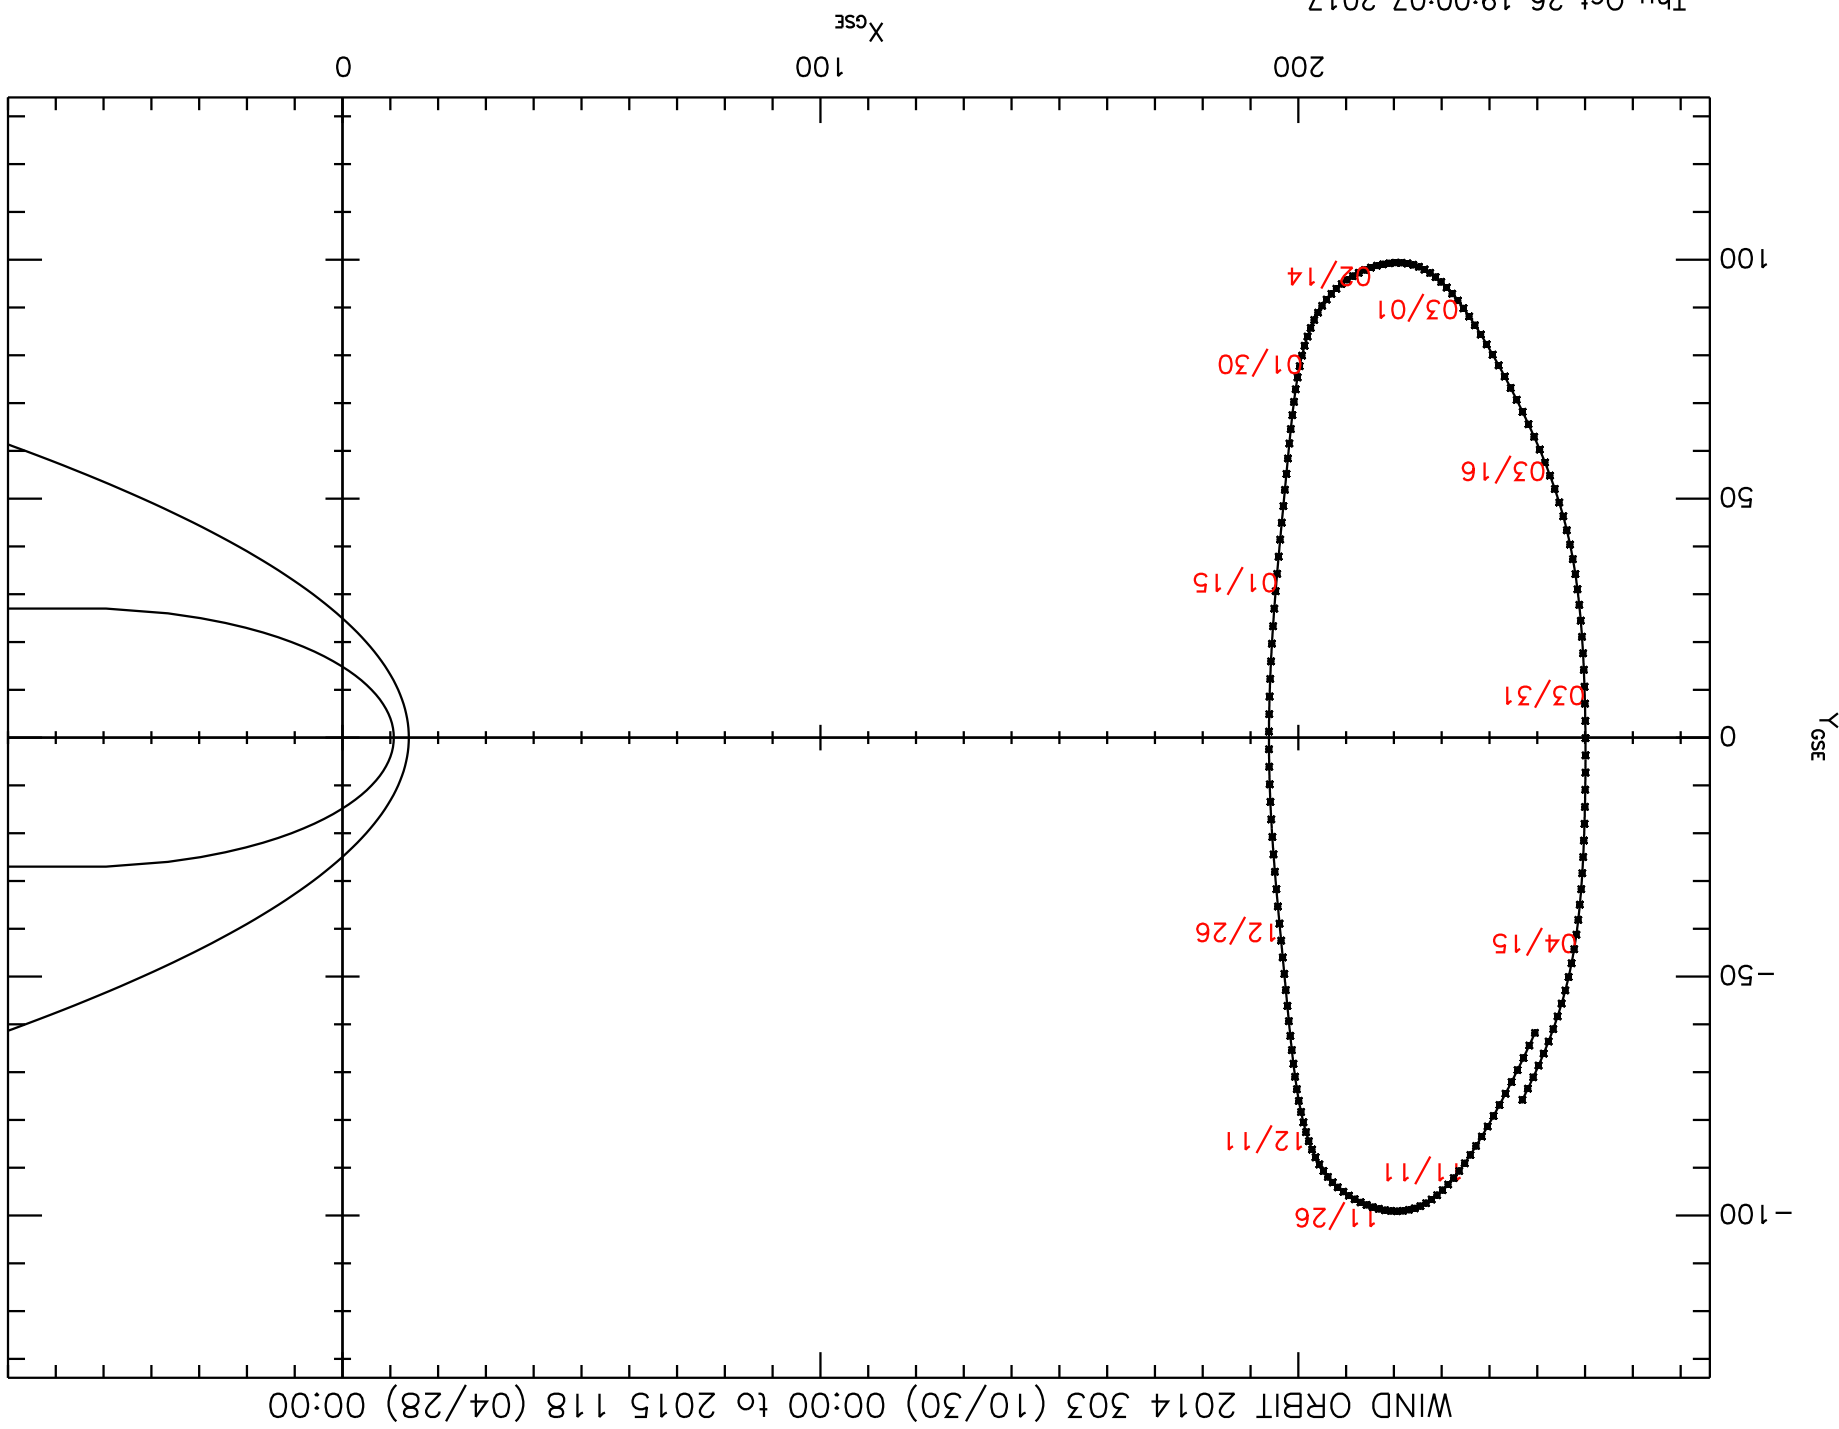

Thu Oct 26 19:00:07 2017

WIND ORBIT 2014 303 (10/30) 00:00 to 2015 118 (04/28) 00:00