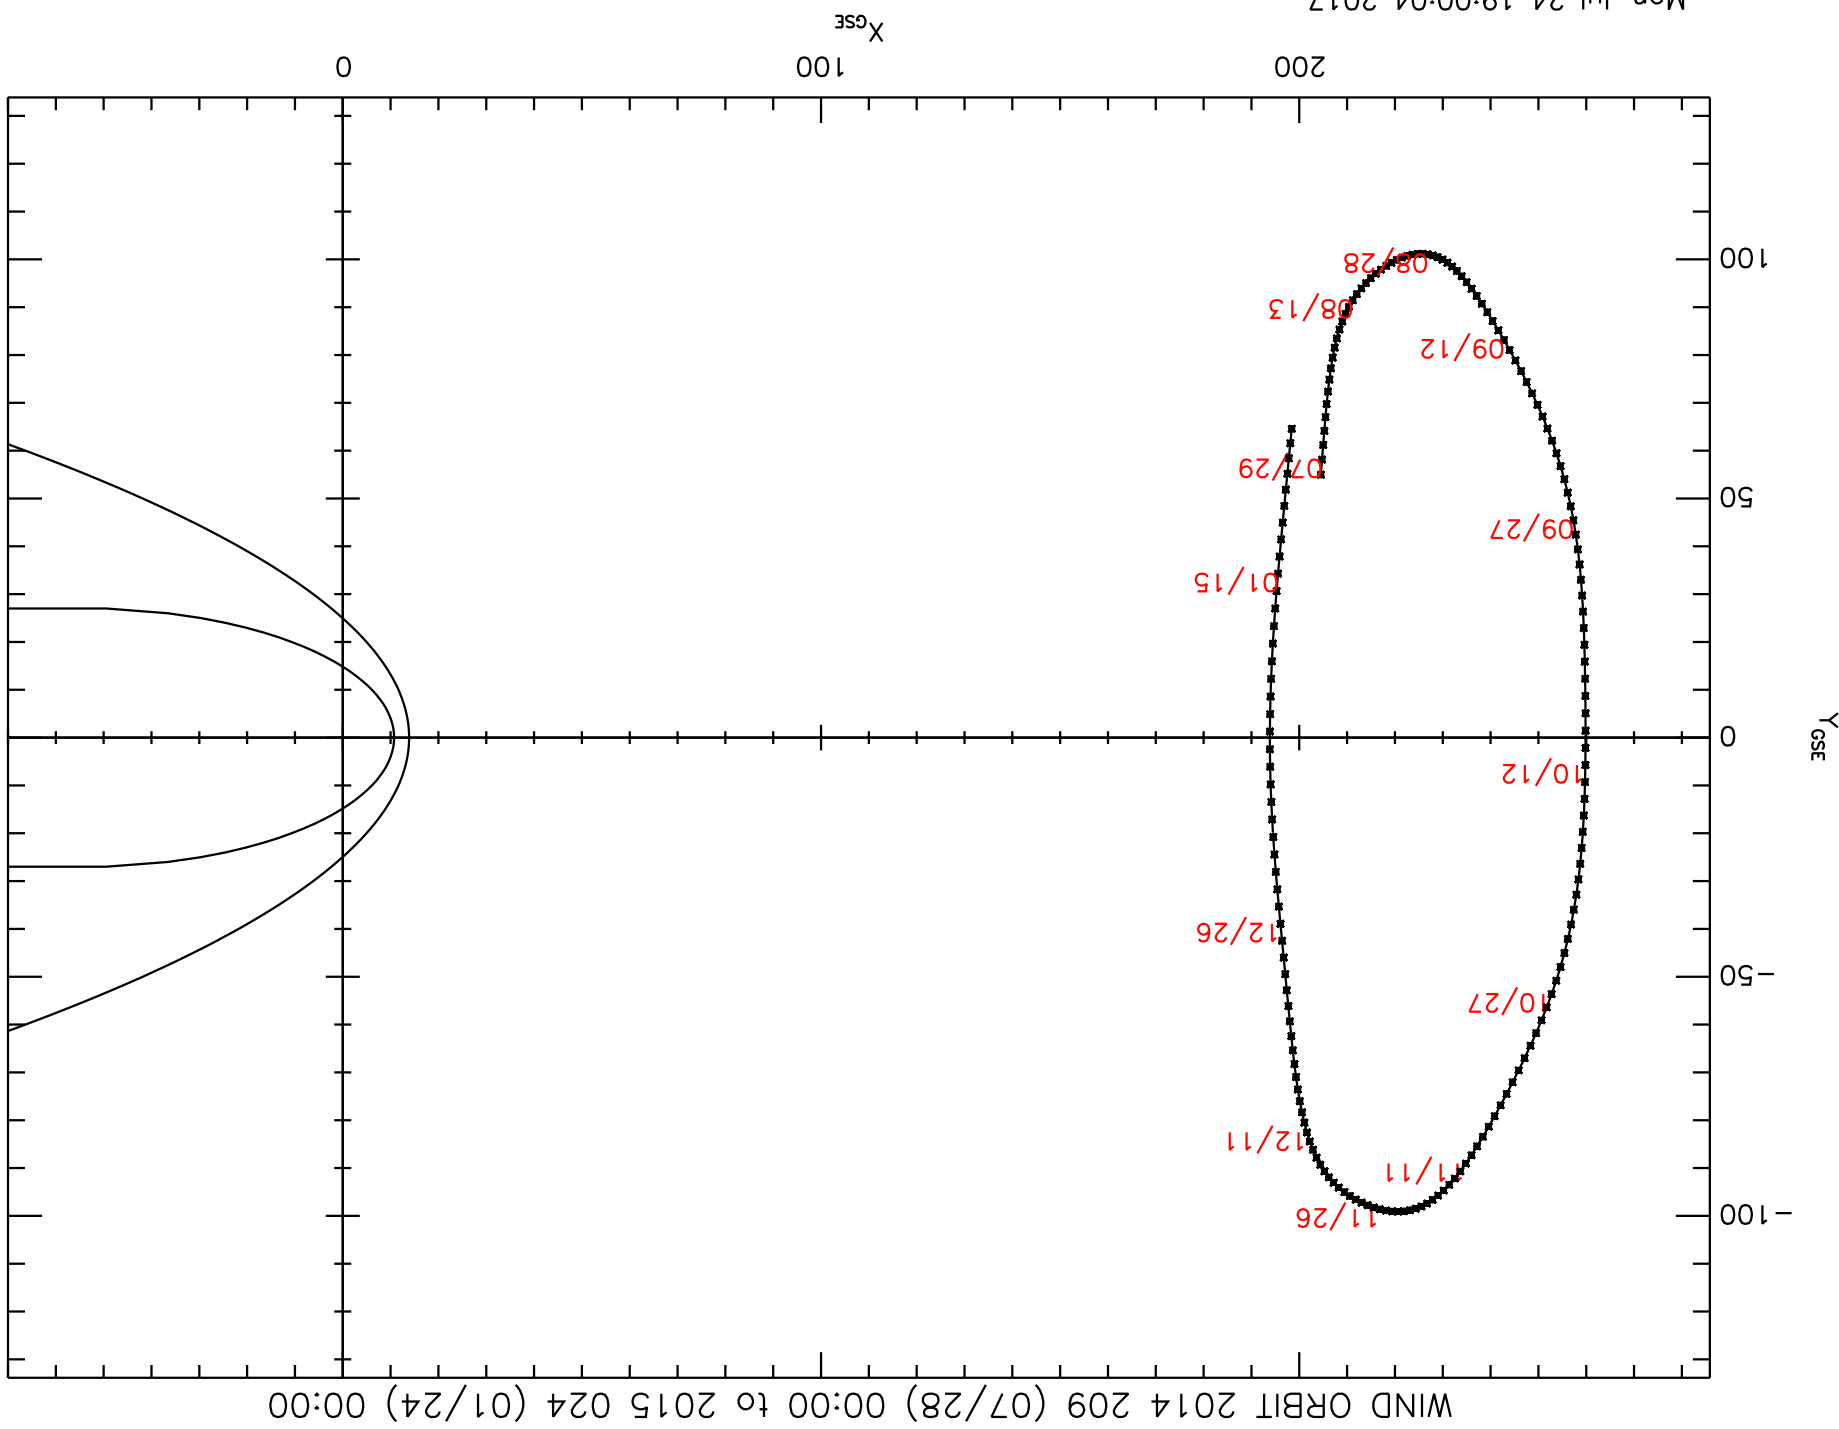

Mon Jul 24 19:00:04 2017

WIND ORBIT 2014 209 (07/28) 00:00 to 2015 024 (01/24) 00:00